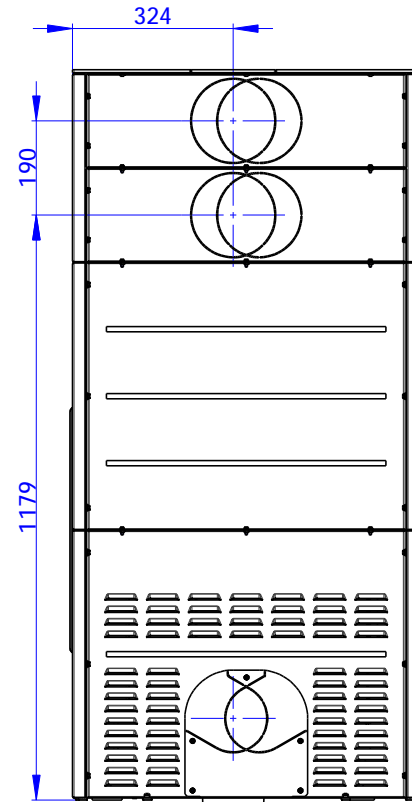

Rozměry v mm
Maße in mm
Dimensions in mm

VARIANT RN 03

170kg

Litinový odvod kouře - Cast iron spigot - Der gusseiserne Rauchabgang

Centralni privod vzduchu
Central air inlet
Zentralluftzufuhr

Primarni a sekundarni vzduch
Primärluft und Sekundärluft
Primary and secondary air

Rozměry v mm
Maße in mm
Dimensions in mm

VARIANT RN 03 + VARI RN 03 S1

179kg

Rozmery v mm
Maße in mm
Dimensions in mm

VARIANT RN 03 + 2xVARI RN 03 S1

188kg

Rozmery v mm
Maße in mm
Dimensions in mm

VARIANT RN 03 + VARI RN 03 S2

187kg

Rozměry v mm
Maße in mm
Dimensions in mm

VARIANT RN 03 + 3xVARI RN 03 S1

198kg

Rozmery v mm
Maße in mm
Dimensions in mm

VARIANT RN 03 + VARI RN 03 S1 + VARI RN 03 S2

196kg

Rozměry v mm
Maße in mm
Dimensions in mm

192kg

Rozmery v mm
Maße in mm
Dimensions in mm

VARIANT RN 03 + 2xVARI RN 03 S1 + VARI RN 03 S3

202kg

Rozmery v mm
Maße in mm
Dimensions in mm

VARIANT RN 03 + VARI RN 03 S2 + VARI RN 03 S3

214kg

Rozmery v mm
Maße in mm
Dimensions in mm