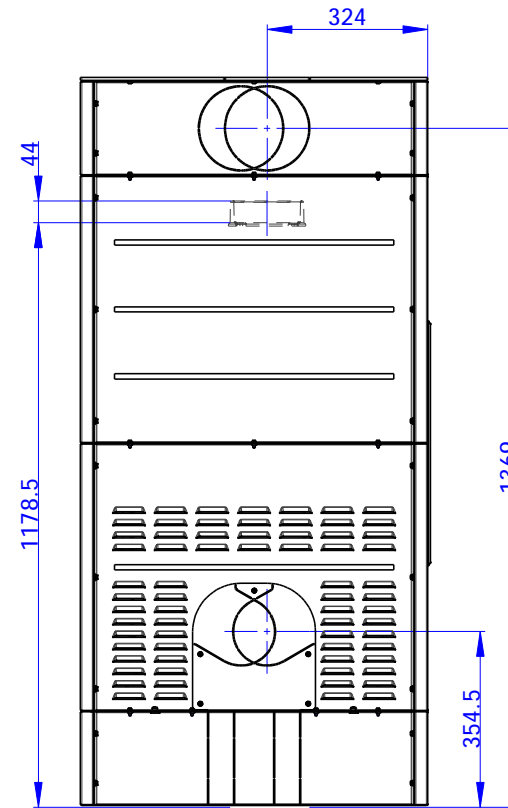

Rozměry v mm
Maße in mm
Dimensions in mm

VARIANT LN 03 + VARI RN 03 S2

187kg

Rozměry v mm
Maße in mm
Dimensions in mm

VARIANT LN 03 + 3xVARI RN 03 S1

198kg

Rozmery v mm
Maße in mm
Dimensions in mm

VARIANT LN 03 + VARI RN 03 S1 + VARI RN 03 S2

196kg

Rozmery v mm
Maße in mm
Dimensions in mm

VARIANT LN 03 + VARI RN 03 S2 + VARI RN 03 S1

196kg

Rozmery v mm
Maße in mm
Dimensions in mm

VARIANT LN 03 + VARI RN 03 S3

183kg

Rozmery v mm
Maße in mm
Dimensions in mm

VARIANT LN 03 + VARI RN 03 S1 + VARI RN 03 S3

192kg

Rozmery v mm
Maße in mm
Dimensions in mm

VARIANT LN 03 + 2xVARI RN 03 S1 + VARI RN 03 S3

202kg

Rozměry v mm
Maße in mm
Dimensions in mm

VARIANT LN 03 + VARI RN 03 S2 + VARI RN 03 S3

200kg

Rozměry v mm
Maße in mm
Dimensions in mm

VARIANT LN 03 + 3xVARI RN 03 S2 + VARI RN 03 S3

211kg

Rozmery v mm
Maße in mm
Dimensions in mm

VARIANT LN 03 + VARI RN 03 S1 + VARI RN 03 S2 + VARI RN 03 S3

210kg