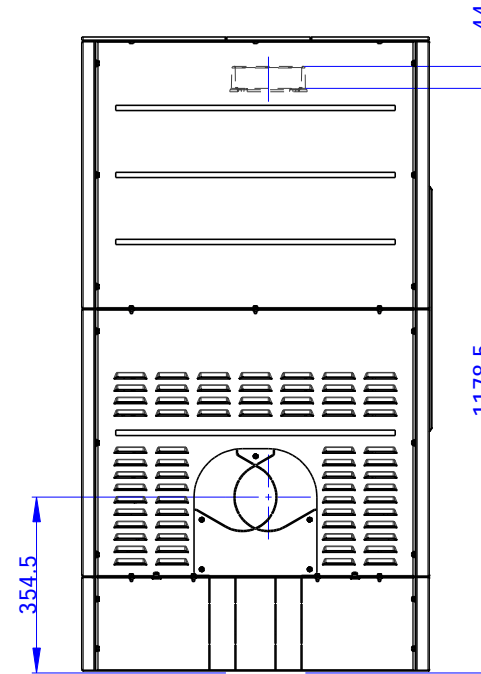

Rozměry v mm
Maße in mm
Dimensions in mm

VARIANT LN 03 + VARI RN 03 S2

187kg

Rozměry v mm
Maße in mm
Dimensions in mm

VARIANT LN 03 + 3xVARI RN 03 S1

198kg

Rozmery v mm
Maße in mm
Dimensions in mm

VARIANT LN 03 + VARI RN 03 S1 + VARI RN 03 S2

196kg

Rozmery v mm
Maße in mm
Dimensions in mm

VARIANT LN 03 + VARI RN 03 S2 + VARI RN 03 S1

196kg

Rozmery v mm
Maße in mm
Dimensions in mm

VARIANT LN 03 + VARI RN 03 S3

183kg

Rozmery v mm
Maße in mm
Dimensions in mm

VARIANT LN 03 + VARI RN 03 S1 + VARI RN 03 S3

192kg

Rozmery v mm
Maße in mm
Dimensions in mm

VARIANT LN 03 + 2xVARI RN 03 S1 + VARI RN 03 S3

202kg

Rozměry v mm
Maße in mm
Dimensions in mm

VARIANT LN 03 + VARI RN 03 S2 + VARI RN 03 S3

200kg

Rozměry v mm
Maße in mm
Dimensions in mm

VARIANT LN 03 + 3xVARI RN 03 S2 + VARI RN 03 S3

211kg

Rozmery v mm
Maße in mm
Dimensions in mm

VARIANT LN 03 + VARI RN 03 S1 + VARI RN 03 S2 + VARI RN 03 S3

210kg