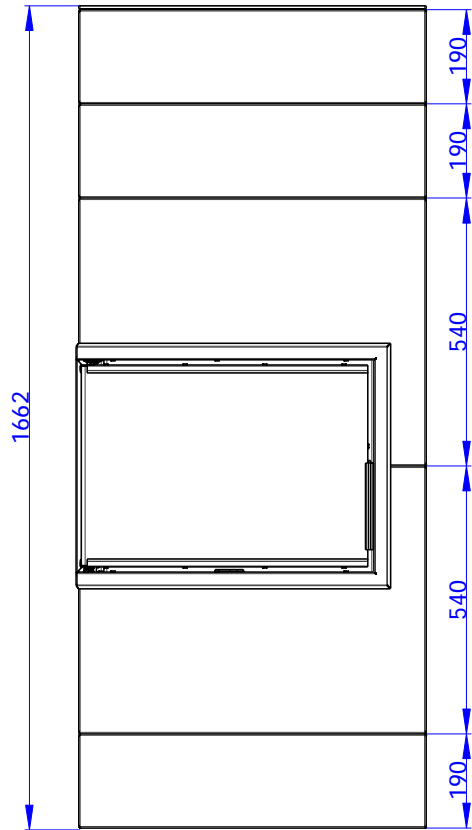

Rozměry v mm
Maße in mm
Dimensions in mm

VARIANT LN 03 + VARI RN 03 S2

187kg

Rozměry v mm
Maße in mm
Dimensions in mm

VARIANT LN 03 + 3xVARI RN 03 S1

198kg

Rozmery v mm
Maße in mm
Dimensions in mm

VARIANT LN 03 + VARI RN 03 S1 + VARI RN 03 S2

196kg

Rozmery v mm
Maße in mm
Dimensions in mm

VARIANT LN 03 + VARI RN 03 S2 + VARI RN 03 S1

196kg

Rozmery v mm
Maße in mm
Dimensions in mm

VARIANT LN 03 + VARI RN 03 S3

183kg

Rozmery v mm
Maße in mm
Dimensions in mm

VARIANT LN 03 + VARI RN 03 S1 + VARI RN 03 S3

192kg

Rozmery v mm
Maße in mm
Dimensions in mm

VARIANT LN 03 + 2xVARI RN 03 S1 + VARI RN 03 S3

202kg

Rozměry v mm
Maße in mm
Dimensions in mm

VARIANT LN 03 + VARI RN 03 S2 + VARI RN 03 S3

200kg

Rozměry v mm
Maße in mm
Dimensions in mm

VARIANT LN 03 + 3xVARI RN 03 S2 + VARI RN 03 S3

211kg

Rozmery v mm
Maße in mm
Dimensions in mm

VARIANT LN 03 + VARI RN 03 S1 + VARI RN 03 S2 + VARI RN 03 S3

210kg