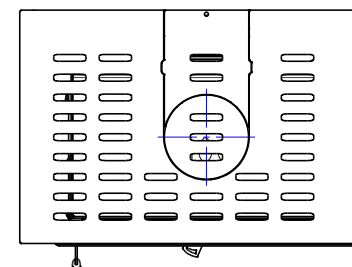

Rozměry v mm
Maße in mm
Dimensions in mm

VARIANT RN 03

170kg

Litinový odvod kouře - Cast iron spigot - Der gusseiserne Rauchabgang

Centralni privod vzduchu
Central air inlet
Zentralluftzufuhr

Primarni a sekundarni vzduch
Primärluft und Sekundärluft
Primary and secondary air

Rozměry v mm
Maße in mm
Dimensions in mm

VARIANT RN 03 + VARI RN 03 S1

179kg

Rozmery v mm
Maße in mm
Dimensions in mm

VARIANT RN 03 + 2xVARI RN 03 S1

188kg

Rozmery v mm
Maße in mm
Dimensions in mm

VARIANT RN 03 + VARI RN 03 S2

187kg

Rozměry v mm
Maße in mm
Dimensions in mm

VARIANT RN 03 + 3xVARI RN 03 S1

198kg

Rozmery v mm
Maße in mm
Dimensions in mm

VARIANT RN 03 + VARI RN 03 S1 + VARI RN 03 S2

196kg

Rozměry v mm
Maße in mm
Dimensions in mm