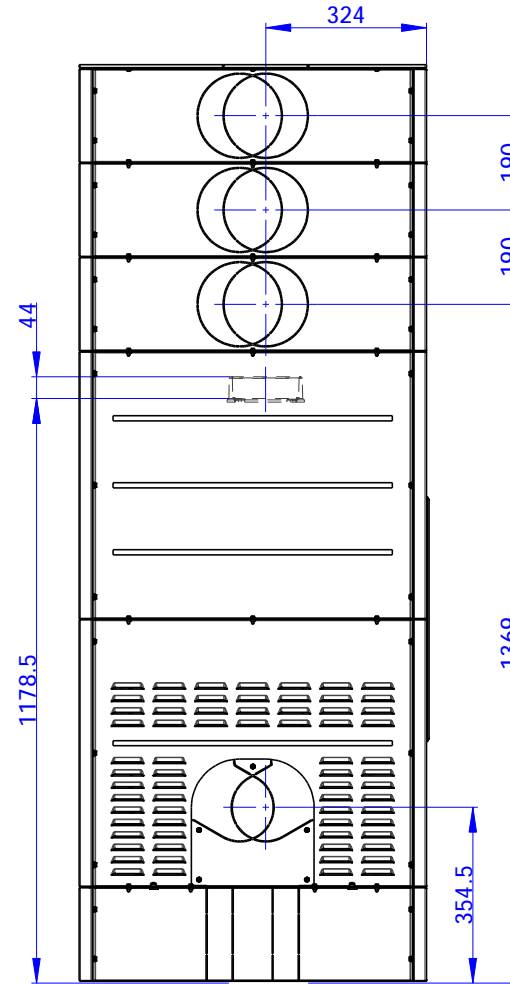

196kg

Rozmery v mm
Maße in mm
Dimensions in mm

VARIANT LN 03 + VARI RN 03 S2 + VARI RN 03 S1

196kg

Rozmery v mm
Maße in mm
Dimensions in mm

VARIANT LN 03 + VARI RN 03 S3

183kg

Rozmery v mm
Maße in mm
Dimensions in mm

VARIANT LN 03 + VARI RN 03 S1 + VARI RN 03 S3

192kg

Rozmery v mm
Maße in mm
Dimensions in mm

VARIANT LN 03 + 2xVARI RN 03 S1 + VARI RN 03 S3

202kg

Rozměry v mm
Maße in mm
Dimensions in mm

VARIANT LN 03 + VARI RN 03 S2 + VARI RN 03 S3

200kg

Rozměry v mm
Maße in mm
Dimensions in mm

VARIANT LN 03 + 3xVARI RN 03 S2 + VARI RN 03 S3

211kg

Rozmery v mm
Maße in mm
Dimensions in mm

VARIANT LN 03 + VARI RN 03 S1 + VARI RN 03 S2 + VARI RN 03 S3

210kg

Rozmery v mm
Maße in mm
Dimensions in mm

VARIANT LN 03 + VARI RN 03 S1 + VARI RN 03 S2 + VARI RN 03 S3

210kg

Rozměry v mm
Maße in mm
Dimensions in mm

VARIANT LN 03 + H2 AIRBOX 01

170kg

Rozmery v mm
Maße in mm
Dimensions in mm