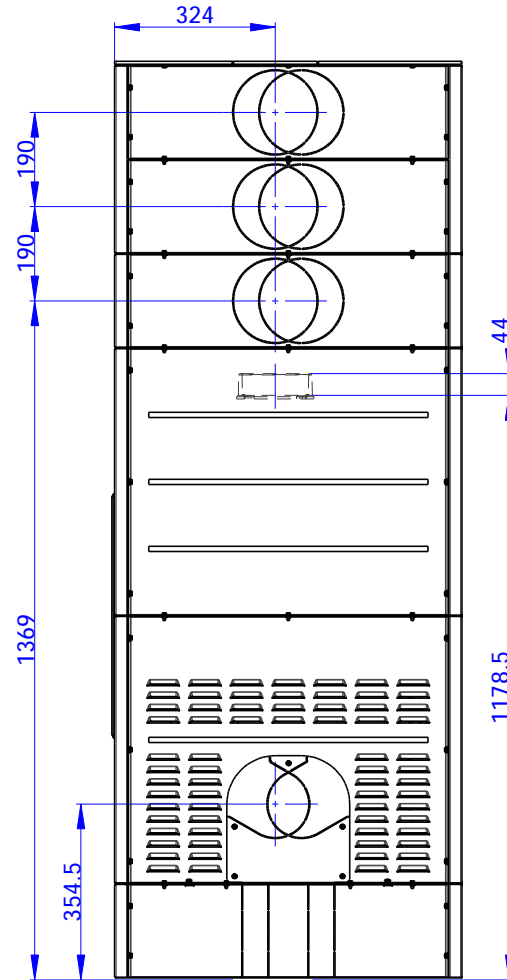

VARIANT RN 03 + VARI RN 03 S2 + VARI RN 03 S1

196kg

Rozmery v mm
Maße in mm
Dimensions in mm

VARIANT RN 03 + VARI RN 03 S3

183kg

Rozmery v mm
Maße in mm
Dimensions in mm

VARIANT RN 03 + VARI RN 03 S1 + VARI RN 03 S3

192kg

Rozmery v mm
Maße in mm
Dimensions in mm

VARIANT RN 03 + 2xVARI RN 03 S1 + VARI RN 03 S3

202kg

Rozmery v mm
Maße in mm
Dimensions in mm

VARIANT RN 03 + VARI RN 03 S2 + VARI RN 03 S3

214kg

Rozmery v mm
Maße in mm
Dimensions in mm

VARIANT RN 03 + 3xVARI RN 03 S2 + VARI RN 03 S3

Rozmery v mm
Maße in mm
Dimensions in mm

VARIANT RN 03 + VARI RN 03 S1 + VARI RN 03 S2 + VARI RN 03 S3

Rozmery v mm
Maße in mm
Dimensions in mm

VARIANT RN 03 + VARI RN 03 S1 + VARI RN 03 S2 + VARI RN 03 S3

Rozmery v mm
Maße in mm
Dimensions in mm

VARIANT RN 03 + H2 AIRBOX 01

170kg

Rozmery v mm
Maße in mm
Dimensions in mm

VARIANT RN 03 + VARI RN 03 S3 + H2 AIRBOX 01

183kg

Rozměry v mm
Maße in mm
Dimensions in mm