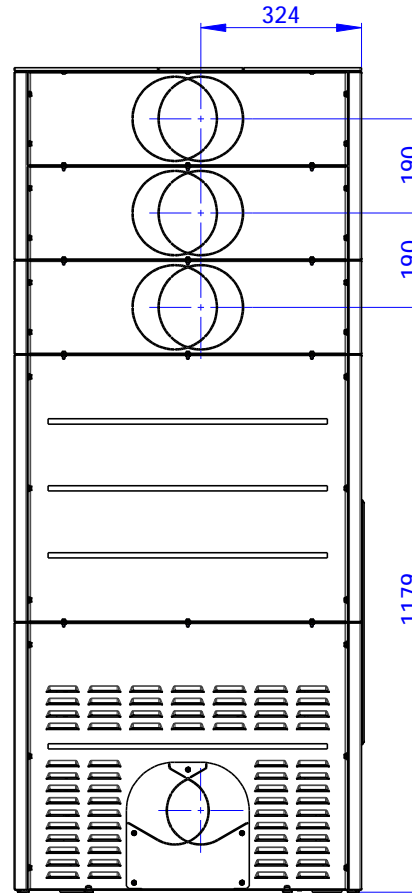

VARIANT LN 03

170kg

Rozmery v mm
Maße in mm
Dimensions in mm

VARIANT LN 03 + VARI RN 03 S1

179kg

Rozmery v mm
Maße in mm
Dimensions in mm

VARIANT LN 03 + 2xVARI RN 03 S1

188kg

Rozměry v mm
Maße in mm
Dimensions in mm

VARIANT LN 03 + VARI RN 03 S2

187kg

Rozměry v mm
Maße in mm
Dimensions in mm

VARIANT LN 03 + 3xVARI RN 03 S1

198kg

Rozmery v mm
Maße in mm
Dimensions in mm

VARIANT LN 03 + VARI RN 03 S1 + VARI RN 03 S2

196kg

Rozmery v mm
Maße in mm
Dimensions in mm

VARIANT LN 03 + VARI RN 03 S2 + VARI RN 03 S1

196kg

Rozmery v mm
Maße in mm
Dimensions in mm

VARIANT LN 03 + VARI RN 03 S3

183kg

Rozmery v mm
Maße in mm
Dimensions in mm

200kg

Rozměry v mm
Maße in mm
Dimensions in mm

VARIANT LN 03 + 3xVARI RN 03 S2 + VARI RN 03 S3

211kg

Rozmery v mm
Maße in mm
Dimensions in mm

VARIANT LN 03 + VARI RN 03 S1 + VARI RN 03 S2 + VARI RN 03 S3

210kg