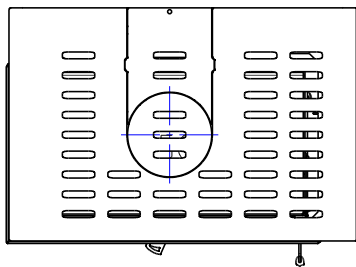

200kg

Rozměry v mm
Maße in mm
Dimensions in mm

VARIANT LN 03 + 3xVARI RN 03 S2 + VARI RN 03 S3

211kg

Rozmery v mm
Maße in mm
Dimensions in mm

VARIANT LN 03 + VARI RN 03 S1 + VARI RN 03 S2 + VARI RN 03 S3

210kg

Rozmery v mm
Maße in mm
Dimensions in mm

VARIANT LN 03 + VARI RN 03 S1 + VARI RN 03 S2 + VARI RN 03 S3

210kg

Rozměry v mm
Maße in mm
Dimensions in mm

VARIANT LN 03 + H2 AIRBOX 01

170kg

Rozmery v mm
Maße in mm
Dimensions in mm