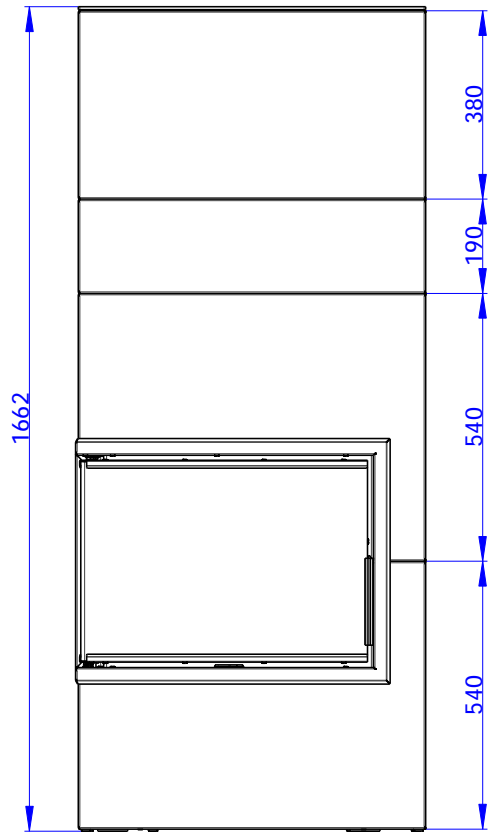

VARIANT LN 03

170kg

Rozmery v mm
Maße in mm
Dimensions in mm

VARIANT LN 03 + VARI RN 03 S1

179kg

Rozmery v mm
Maße in mm
Dimensions in mm

VARIANT LN 03 + 2xVARI RN 03 S1

188kg

Rozměry v mm
Maße in mm
Dimensions in mm

VARIANT LN 03 + VARI RN 03 S2

187kg

Rozměry v mm
Maße in mm
Dimensions in mm

VARIANT LN 03 + 3xVARI RN 03 S1

198kg

Rozmery v mm
Maße in mm
Dimensions in mm

VARIANT LN 03 + VARI RN 03 S1 + VARI RN 03 S2

196kg

Rozmery v mm
Maße in mm
Dimensions in mm

VARIANT LN 03 + VARI RN 03 S2 + VARI RN 03 S1

196kg

Rozmery v mm
Maße in mm
Dimensions in mm

VARIANT LN 03 + VARI RN 03 S3

183kg

Rozmery v mm
Maße in mm
Dimensions in mm