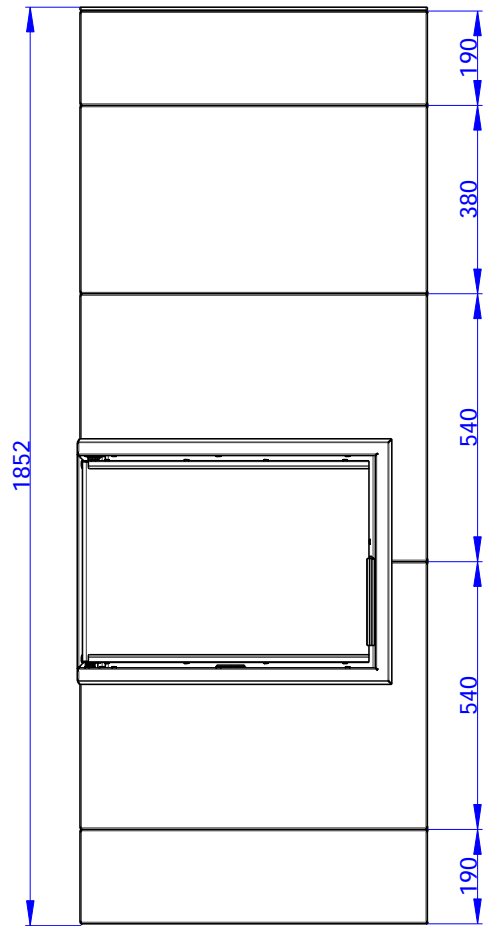

196kg

Rozmery v mm
Maße in mm
Dimensions in mm

VARIANT LN 03 + VARI RN 03 S2 + VARI RN 03 S1

196kg

Rozmery v mm
Maße in mm
Dimensions in mm

VARIANT LN 03 + VARI RN 03 S3

183kg

Rozmery v mm
Maße in mm
Dimensions in mm

VARIANT LN 03 + VARI RN 03 S1 + VARI RN 03 S3

192kg

Rozmery v mm
Maße in mm
Dimensions in mm

VARIANT LN 03 + 2xVARI RN 03 S1 + VARI RN 03 S3

202kg

Rozměry v mm
Maße in mm
Dimensions in mm

VARIANT LN 03 + VARI RN 03 S2 + VARI RN 03 S3

200kg

Rozměry v mm
Maße in mm
Dimensions in mm

VARIANT LN 03 + 3xVARI RN 03 S2 + VARI RN 03 S3

211kg

Rozmery v mm
Maße in mm
Dimensions in mm

VARIANT LN 03 + VARI RN 03 S1 + VARI RN 03 S2 + VARI RN 03 S3

210kg

Rozmery v mm
Maße in mm
Dimensions in mm

VARIANT LN 03 + VARI RN 03 S1 + VARI RN 03 S2 + VARI RN 03 S3

210kg

Rozměry v mm
Maße in mm
Dimensions in mm

VARIANT LN 03 + H2 AIRBOX 01

170kg

Rozmery v mm
Maße in mm
Dimensions in mm