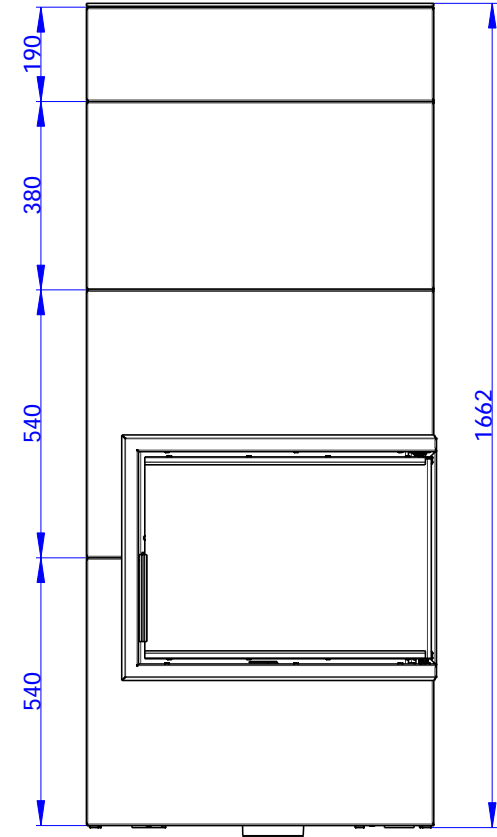

Rozměry v mm
Maße in mm
Dimensions in mm

VARIANT RN 03 + VARI RN 03 S1

179kg

Rozmery v mm
Maße in mm
Dimensions in mm

VARIANT RN 03 + 2xVARI RN 03 S1

188kg

Rozmery v mm
Maße in mm
Dimensions in mm

VARIANT RN 03 + VARI RN 03 S2

187kg

Rozměry v mm
Maße in mm
Dimensions in mm

VARIANT RN 03 + 3xVARI RN 03 S1

198kg

Rozmery v mm
Maße in mm
Dimensions in mm

VARIANT RN 03 + VARI RN 03 S1 + VARI RN 03 S2

196kg

Rozměry v mm
Maße in mm
Dimensions in mm

VARIANT RN 03 + VARI RN 03 S2 + VARI RN 03 S1

196kg

Rozmery v mm
Maße in mm
Dimensions in mm

VARIANT RN 03 + VARI RN 03 S3

183kg

Rozmery v mm
Maße in mm
Dimensions in mm

VARIANT RN 03 + VARI RN 03 S1 + VARI RN 03 S3

192kg

Rozmery v mm
Maße in mm
Dimensions in mm

VARIANT RN 03 + 2xVARI RN 03 S1 + VARI RN 03 S3

202kg

Rozmery v mm
Maße in mm
Dimensions in mm

VARIANT RN 03 + VARI RN 03 S2 + VARI RN 03 S3

214kg

Rozmery v mm
Maße in mm
Dimensions in mm