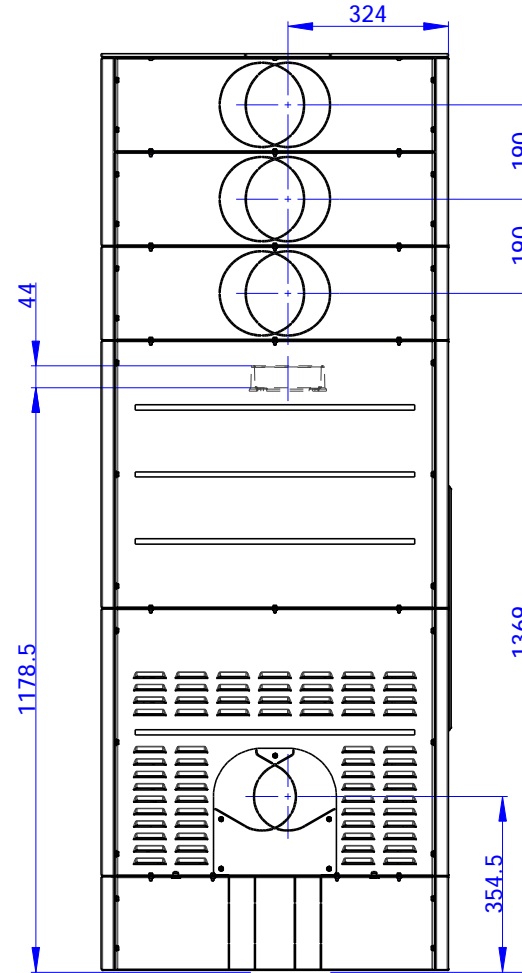

196kg

Rozmery v mm
Maße in mm
Dimensions in mm

VARIANT LN 03 + VARI RN 03 S2 + VARI RN 03 S1

196kg

Rozmery v mm
Maße in mm
Dimensions in mm

VARIANT LN 03 + VARI RN 03 S3

183kg

Rozmery v mm
Maße in mm
Dimensions in mm

VARIANT LN 03 + VARI RN 03 S1 + VARI RN 03 S3

192kg

Rozmery v mm
Maße in mm
Dimensions in mm

VARIANT LN 03 + 2xVARI RN 03 S1 + VARI RN 03 S3

202kg

Rozměry v mm
Maße in mm
Dimensions in mm

VARIANT LN 03 + VARI RN 03 S2 + VARI RN 03 S3

200kg

Rozměry v mm
Maße in mm
Dimensions in mm

VARIANT LN 03 + 3xVARI RN 03 S2 + VARI RN 03 S3

211kg

Rozmery v mm
Maße in mm
Dimensions in mm

VARIANT LN 03 + VARI RN 03 S1 + VARI RN 03 S2 + VARI RN 03 S3

210kg

Rozmery v mm
Maße in mm
Dimensions in mm

VARIANT LN 03 + VARI RN 03 S1 + VARI RN 03 S2 + VARI RN 03 S3

210kg

Rozměry v mm
Maße in mm
Dimensions in mm

VARIANT LN 03 + H2 AIRBOX 01

170kg

Rozmery v mm
Maße in mm
Dimensions in mm