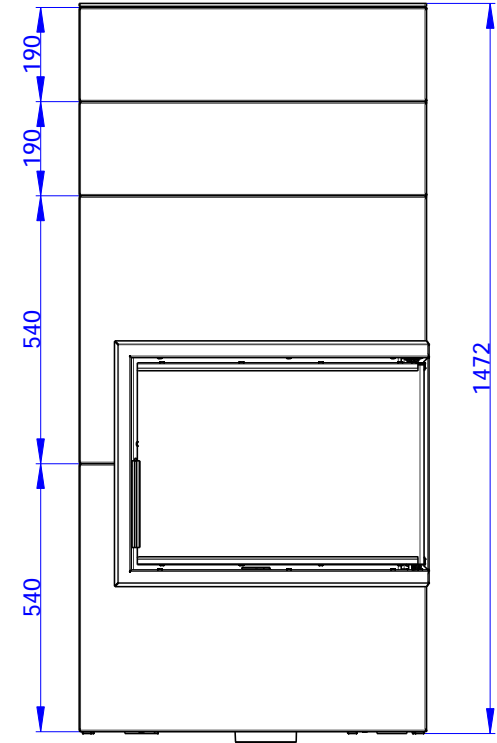

Rozměry v mm
Maße in mm
Dimensions in mm

VARIANT RN 03

170kg

Litinový odvod kouře - Cast iron spigot - Der gusseiserne Rauchabgang

Centralni privod vzduchu
Central air inlet
Zentralluftzufuhr

Primarni a sekundarni vzduch
Primärluft und Sekundärluft
Primary and secondary air

Rozměry v mm
Maße in mm
Dimensions in mm

VARIANT RN 03 + VARI RN 03 S1

179kg

Rozmery v mm
Maße in mm
Dimensions in mm

VARIANT RN 03 + 2xVARI RN 03 S1

188kg

Rozmery v mm
Maße in mm
Dimensions in mm

VARIANT RN 03 + VARI RN 03 S2

187kg

Rozměry v mm
Maße in mm
Dimensions in mm

VARIANT RN 03 + 3xVARI RN 03 S1

198kg

Rozmery v mm
Maße in mm
Dimensions in mm

VARIANT RN 03 + VARI RN 03 S1 + VARI RN 03 S2

196kg

Rozměry v mm
Maße in mm
Dimensions in mm

192kg

Rozmery v mm
Maße in mm
Dimensions in mm

VARIANT RN 03 + 2xVARI RN 03 S1 + VARI RN 03 S3

202kg

Rozmery v mm
Maße in mm
Dimensions in mm

VARIANT RN 03 + VARI RN 03 S2 + VARI RN 03 S3

214kg

Rozmery v mm
Maße in mm
Dimensions in mm