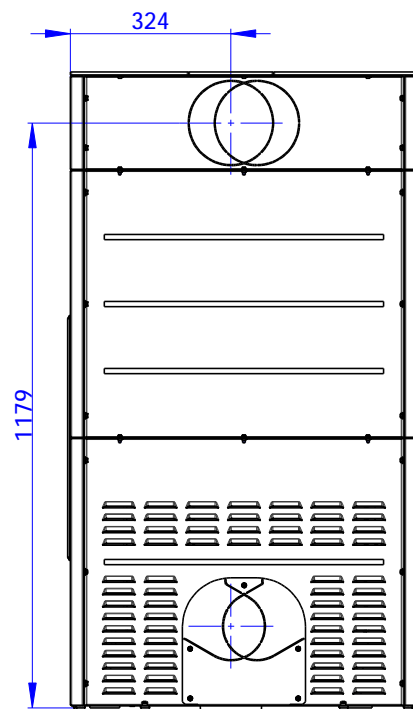

Rozměry v mm
Maße in mm
Dimensions in mm

VARIANT RN 03

170kg

Litinový odvod kouře - Cast iron spigot - Der gusseiserne Rauchabgang

Centralni privod vzduchu
Central air inlet
Zentralluftzufuhr

Primarni a sekundarni vzduch
Primärluft und Sekundärluft
Primary and secondary air

Rozměry v mm
Maße in mm
Dimensions in mm

VARIANT RN 03 + VARI RN 03 S1

179kg

Rozmery v mm
Maße in mm
Dimensions in mm

VARIANT RN 03 + 2xVARI RN 03 S1

188kg

Rozmery v mm
Maße in mm
Dimensions in mm

VARIANT RN 03 + VARI RN 03 S2

187kg

Rozměry v mm
Maße in mm
Dimensions in mm

VARIANT RN 03 + 3xVARI RN 03 S1

198kg

Rozmery v mm
Maße in mm
Dimensions in mm

VARIANT RN 03 + VARI RN 03 S1 + VARI RN 03 S2

196kg

Rozměry v mm
Maße in mm
Dimensions in mm

192kg

Rozmery v mm
Maße in mm
Dimensions in mm

VARIANT RN 03 + 2xVARI RN 03 S1 + VARI RN 03 S3

202kg

Rozmery v mm
Maße in mm
Dimensions in mm

VARIANT RN 03 + VARI RN 03 S2 + VARI RN 03 S3

214kg

Rozmery v mm
Maße in mm
Dimensions in mm