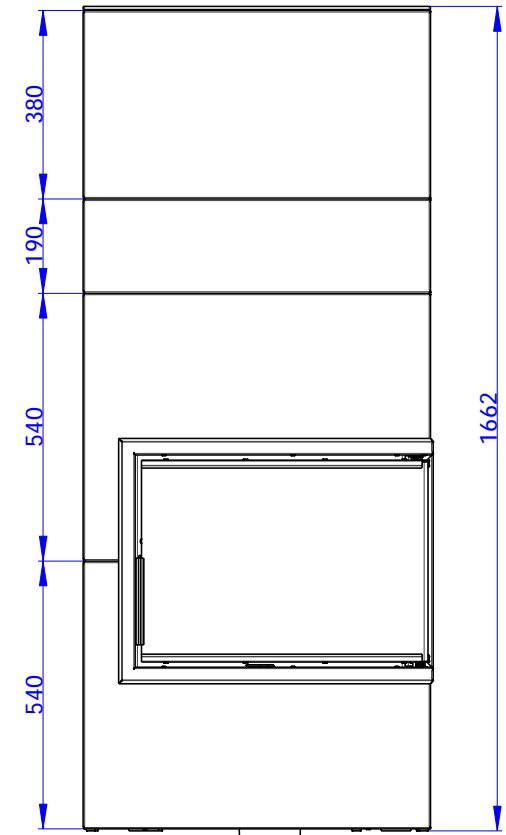

Rozměry v mm
Maße in mm
Dimensions in mm

VARIANT RN 03 + VARI RN 03 S1

179kg

Rozmery v mm
Maße in mm
Dimensions in mm

VARIANT RN 03 + 2xVARI RN 03 S1

188kg

Rozmery v mm
Maße in mm
Dimensions in mm

VARIANT RN 03 + VARI RN 03 S2

187kg

Rozměry v mm
Maße in mm
Dimensions in mm

VARIANT RN 03 + 3xVARI RN 03 S1

198kg

Rozmery v mm
Maße in mm
Dimensions in mm

VARIANT RN 03 + VARI RN 03 S1 + VARI RN 03 S2

196kg

Rozměry v mm
Maße in mm
Dimensions in mm

VARIANT RN 03 + VARI RN 03 S2 + VARI RN 03 S1

196kg

Rozmery v mm
Maße in mm
Dimensions in mm

VARIANT RN 03 + VARI RN 03 S3

183kg

Rozmery v mm
Maße in mm
Dimensions in mm

VARIANT RN 03 + VARI RN 03 S1 + VARI RN 03 S3

192kg

Rozmery v mm
Maße in mm
Dimensions in mm

VARIANT RN 03 + 2xVARI RN 03 S1 + VARI RN 03 S3

202kg

Rozmery v mm
Maße in mm
Dimensions in mm

VARIANT RN 03 + VARI RN 03 S2 + VARI RN 03 S3

214kg

Rozmery v mm
Maße in mm
Dimensions in mm