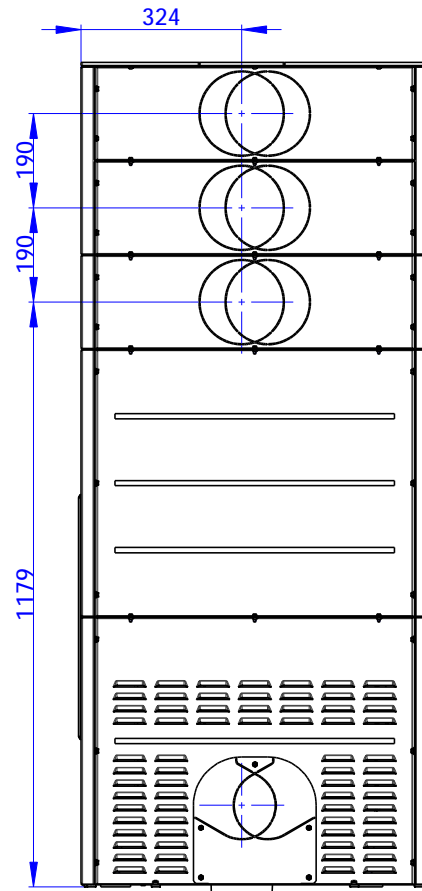

Rozměry v mm
Maße in mm
Dimensions in mm

VARIANT RN 03 + VARI RN 03 S1

179kg

Rozmery v mm
Maße in mm
Dimensions in mm

VARIANT RN 03 + 2xVARI RN 03 S1

188kg

Rozmery v mm
Maße in mm
Dimensions in mm

VARIANT RN 03 + VARI RN 03 S2

187kg

Rozměry v mm
Maße in mm
Dimensions in mm

VARIANT RN 03 + 3xVARI RN 03 S1

198kg

Rozmery v mm
Maße in mm
Dimensions in mm

VARIANT RN 03 + VARI RN 03 S1 + VARI RN 03 S2

196kg

Rozměry v mm
Maße in mm
Dimensions in mm

VARIANT RN 03 + VARI RN 03 S2 + VARI RN 03 S1

196kg

Rozmery v mm
Maße in mm
Dimensions in mm

VARIANT RN 03 + VARI RN 03 S3

183kg

Rozmery v mm
Maße in mm
Dimensions in mm

VARIANT RN 03 + VARI RN 03 S1 + VARI RN 03 S3

192kg

Rozmery v mm
Maße in mm
Dimensions in mm

VARIANT RN 03 + 2xVARI RN 03 S1 + VARI RN 03 S3

202kg

Rozmery v mm
Maße in mm
Dimensions in mm

VARIANT RN 03 + VARI RN 03 S2 + VARI RN 03 S3

214kg

Rozmery v mm
Maße in mm
Dimensions in mm