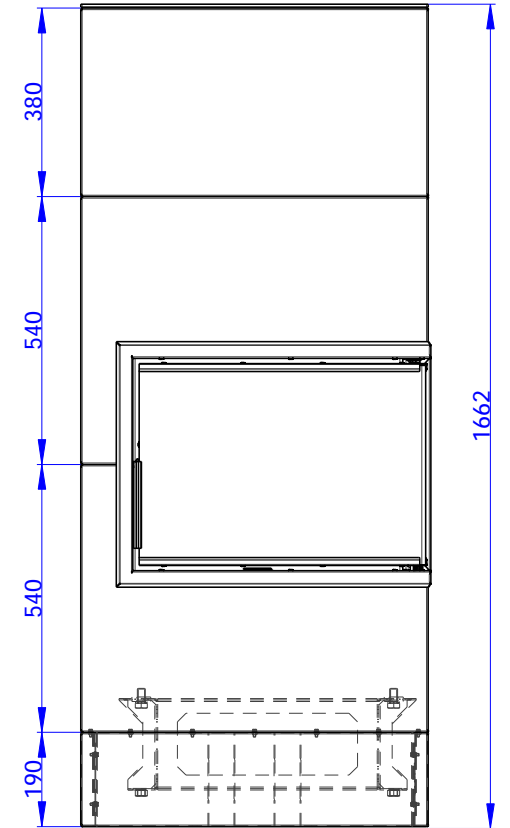

VARIANT RN 03 + VARI RN 03 S2 + VARI RN 03 S1

196kg

Rozmery v mm
Maße in mm
Dimensions in mm

VARIANT RN 03 + VARI RN 03 S3

183kg

Rozmery v mm
Maße in mm
Dimensions in mm

VARIANT RN 03 + VARI RN 03 S1 + VARI RN 03 S3

192kg

Rozmery v mm
Maße in mm
Dimensions in mm

VARIANT RN 03 + 2xVARI RN 03 S1 + VARI RN 03 S3

202kg

Rozmery v mm
Maße in mm
Dimensions in mm

VARIANT RN 03 + VARI RN 03 S2 + VARI RN 03 S3

214kg

Rozmery v mm
Maße in mm
Dimensions in mm

VARIANT RN 03 + 3xVARI RN 03 S2 + VARI RN 03 S3

Rozmery v mm
Maße in mm
Dimensions in mm

VARIANT RN 03 + VARI RN 03 S1 + VARI RN 03 S2 + VARI RN 03 S3

Rozmery v mm
Maße in mm
Dimensions in mm

VARIANT RN 03 + VARI RN 03 S1 + VARI RN 03 S2 + VARI RN 03 S3