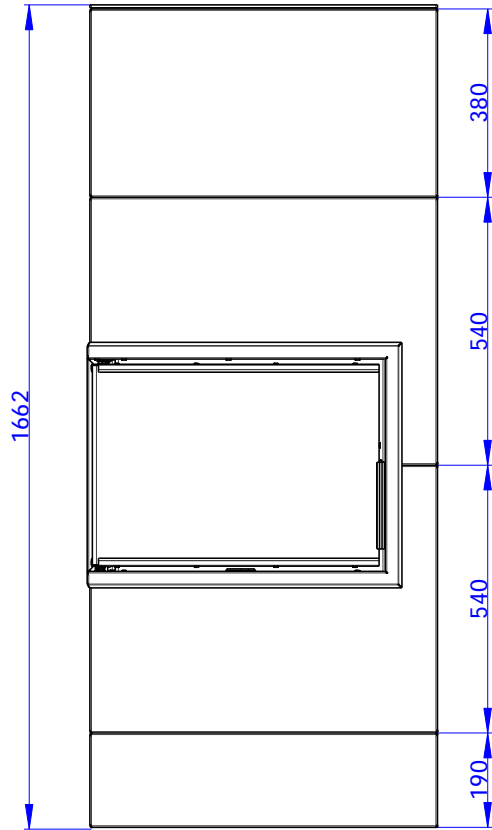

Rozměry v mm
Maße in mm
Dimensions in mm

VARIANT LN 03 + VARI RN 03 S2

187kg

Rozměry v mm
Maße in mm
Dimensions in mm

VARIANT LN 03 + 3xVARI RN 03 S1

198kg

Rozmery v mm
Maße in mm
Dimensions in mm

VARIANT LN 03 + VARI RN 03 S1 + VARI RN 03 S2

196kg

Rozmery v mm
Maße in mm
Dimensions in mm

VARIANT LN 03 + VARI RN 03 S2 + VARI RN 03 S1

196kg

Rozmery v mm
Maße in mm
Dimensions in mm

VARIANT LN 03 + VARI RN 03 S3

183kg

Rozmery v mm
Maße in mm
Dimensions in mm

VARIANT LN 03 + VARI RN 03 S1 + VARI RN 03 S3

192kg

Rozmery v mm
Maße in mm
Dimensions in mm

VARIANT LN 03 + 2xVARI RN 03 S1 + VARI RN 03 S3

202kg

Rozměry v mm
Maße in mm
Dimensions in mm

VARIANT LN 03 + VARI RN 03 S2 + VARI RN 03 S3

200kg

Rozměry v mm
Maße in mm
Dimensions in mm

VARIANT LN 03 + 3xVARI RN 03 S2 + VARI RN 03 S3

211kg

Rozmery v mm
Maße in mm
Dimensions in mm

VARIANT LN 03 + VARI RN 03 S1 + VARI RN 03 S2 + VARI RN 03 S3

210kg