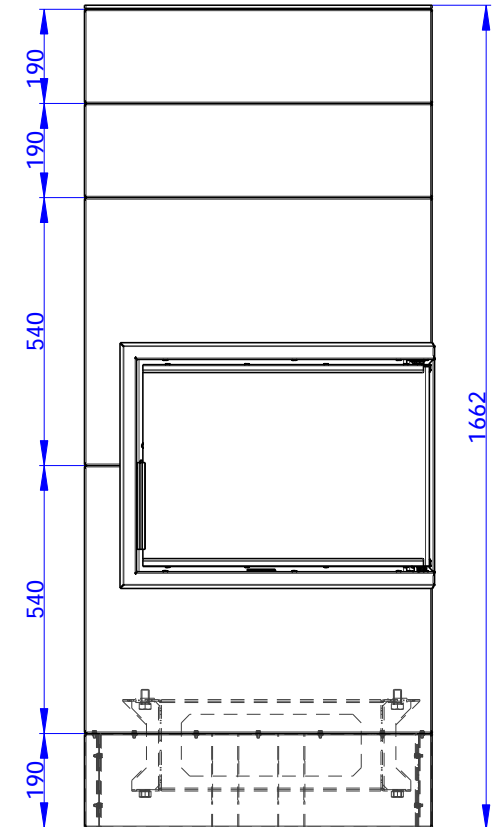

Rozměry v mm
Maße in mm
Dimensions in mm

VARIANT RN 03 + VARI RN 03 S1

179kg

Rozmery v mm
Maße in mm
Dimensions in mm

VARIANT RN 03 + 2xVARI RN 03 S1

188kg

Rozmery v mm
Maße in mm
Dimensions in mm

VARIANT RN 03 + VARI RN 03 S2

187kg

Rozměry v mm
Maße in mm
Dimensions in mm

VARIANT RN 03 + 3xVARI RN 03 S1

198kg

Rozmery v mm
Maße in mm
Dimensions in mm

VARIANT RN 03 + VARI RN 03 S1 + VARI RN 03 S2

196kg

Rozměry v mm
Maße in mm
Dimensions in mm

VARIANT RN 03 + VARI RN 03 S2 + VARI RN 03 S1

196kg

Rozmery v mm
Maße in mm
Dimensions in mm

VARIANT RN 03 + VARI RN 03 S3

183kg

Rozmery v mm
Maße in mm
Dimensions in mm

VARIANT RN 03 + VARI RN 03 S1 + VARI RN 03 S3

192kg

Rozmery v mm
Maße in mm
Dimensions in mm

VARIANT RN 03 + 2xVARI RN 03 S1 + VARI RN 03 S3

202kg

Rozmery v mm
Maße in mm
Dimensions in mm

VARIANT RN 03 + VARI RN 03 S2 + VARI RN 03 S3

214kg

Rozmery v mm
Maße in mm
Dimensions in mm