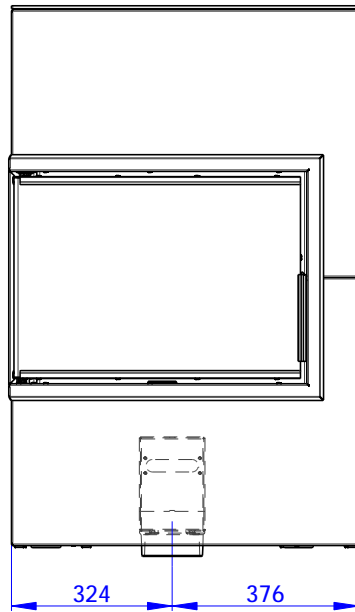

200kg

Rozměry v mm
Maße in mm
Dimensions in mm

VARIANT LN 03 + 3xVARI RN 03 S2 + VARI RN 03 S3

211kg

Rozmery v mm
Maße in mm
Dimensions in mm

VARIANT LN 03 + VARI RN 03 S1 + VARI RN 03 S2 + VARI RN 03 S3

210kg

Rozmery v mm
Maße in mm
Dimensions in mm

VARIANT LN 03 + VARI RN 03 S1 + VARI RN 03 S2 + VARI RN 03 S3

210kg

Rozměry v mm
Maße in mm
Dimensions in mm

VARIANT LN 03 + H2 AIRBOX 01

170kg

Rozmery v mm
Maße in mm
Dimensions in mm