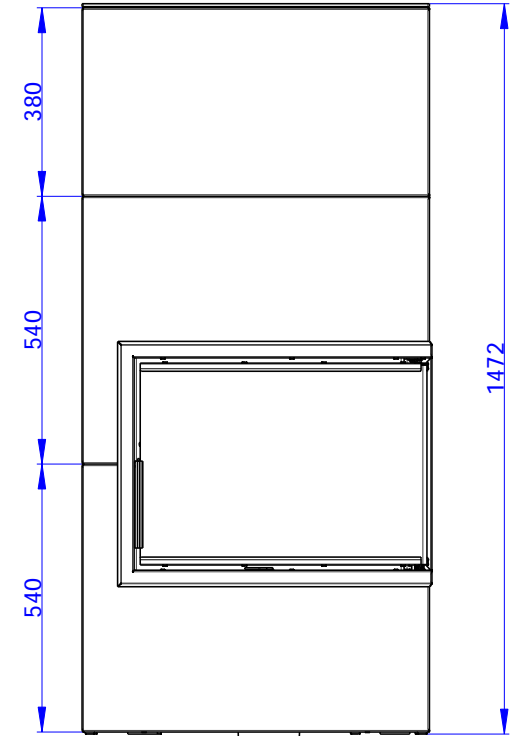

Rozměry v mm
Maße in mm
Dimensions in mm

VARIANT RN 03

170kg

Litinový odvod kouře - Cast iron spigot - Der gusseiserne Rauchabgang

Centralni privod vzduchu
Central air inlet
Zentralluftzufuhr

Primarni a sekundarni vzduch
Primärluft und Sekundärluft
Primary and secondary air

Rozměry v mm
Maße in mm
Dimensions in mm

VARIANT RN 03 + VARI RN 03 S1

179kg

Rozmery v mm
Maße in mm
Dimensions in mm

VARIANT RN 03 + 2xVARI RN 03 S1

188kg

Rozmery v mm
Maße in mm
Dimensions in mm

VARIANT RN 03 + VARI RN 03 S2

187kg

Rozměry v mm
Maße in mm
Dimensions in mm

VARIANT RN 03 + 3xVARI RN 03 S1

198kg

Rozmery v mm
Maße in mm
Dimensions in mm

VARIANT RN 03 + VARI RN 03 S1 + VARI RN 03 S2

196kg

Rozměry v mm
Maße in mm
Dimensions in mm

192kg

Rozmery v mm
Maße in mm
Dimensions in mm

VARIANT RN 03 + 2xVARI RN 03 S1 + VARI RN 03 S3

202kg

Rozmery v mm
Maße in mm
Dimensions in mm

VARIANT RN 03 + VARI RN 03 S2 + VARI RN 03 S3

214kg

Rozmery v mm
Maße in mm
Dimensions in mm