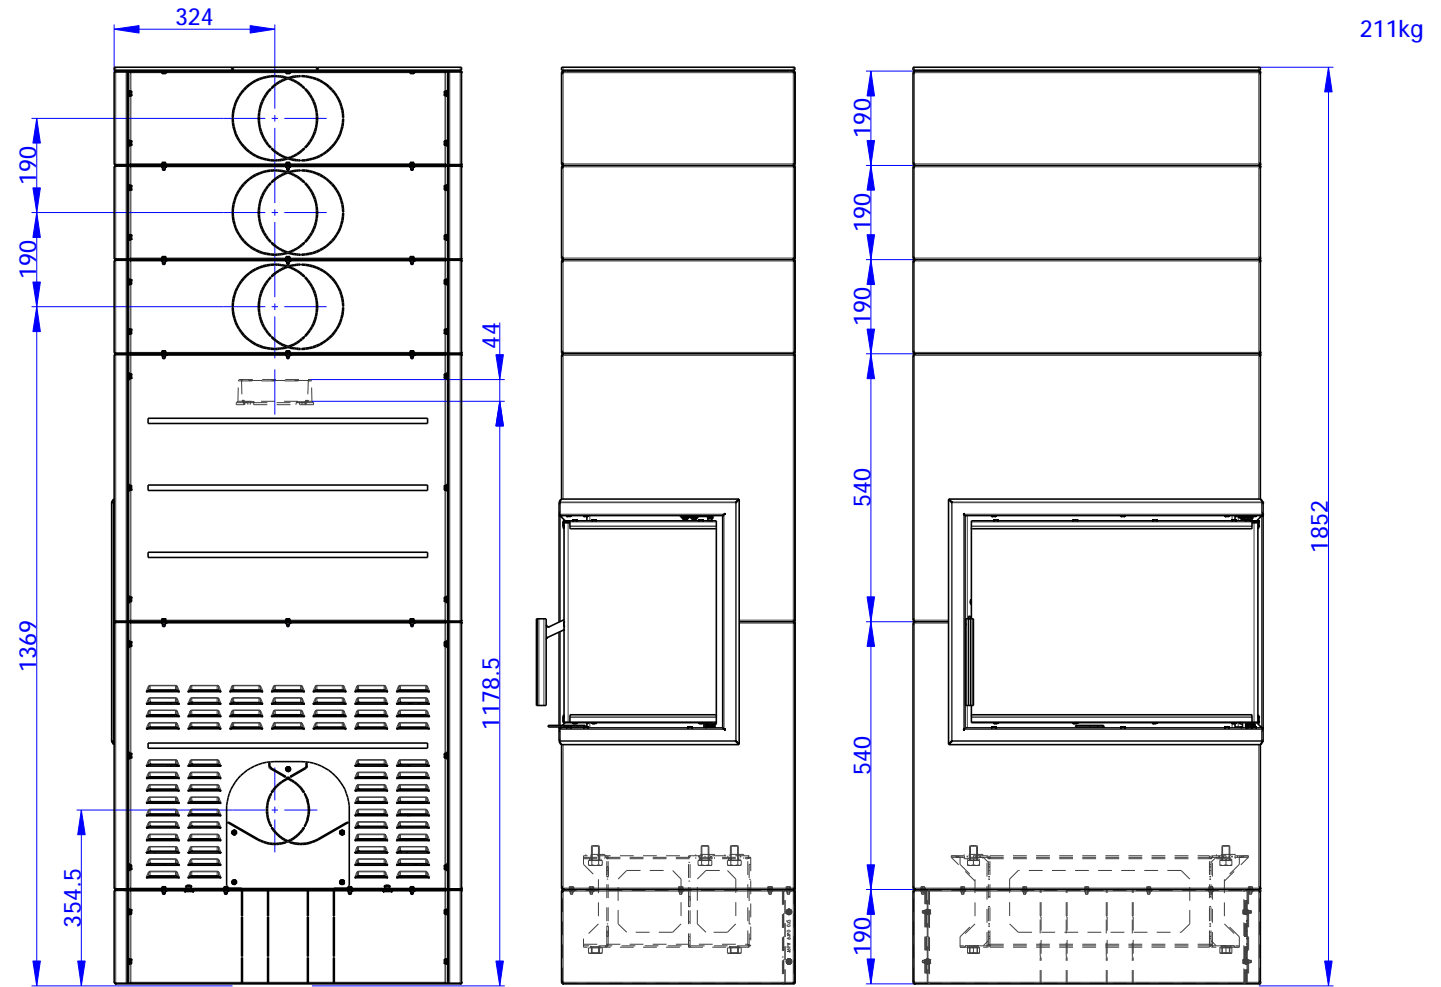

192kg

Rozmery v mm
Maße in mm
Dimensions in mm

VARIANT RN 03 + 2xVARI RN 03 S1 + VARI RN 03 S3

202kg

Rozmery v mm
Maße in mm
Dimensions in mm

VARIANT RN 03 + VARI RN 03 S2 + VARI RN 03 S3

214kg

Rozmery v mm
Maße in mm
Dimensions in mm

VARIANT RN 03 + 3xVARI RN 03 S2 + VARI RN 03 S3

Rozmery v mm
Maße in mm
Dimensions in mm

VARIANT RN 03 + VARI RN 03 S1 + VARI RN 03 S2 + VARI RN 03 S3

Rozmery v mm
Maße in mm
Dimensions in mm

VARIANT RN 03 + VARI RN 03 S1 + VARI RN 03 S2 + VARI RN 03 S3