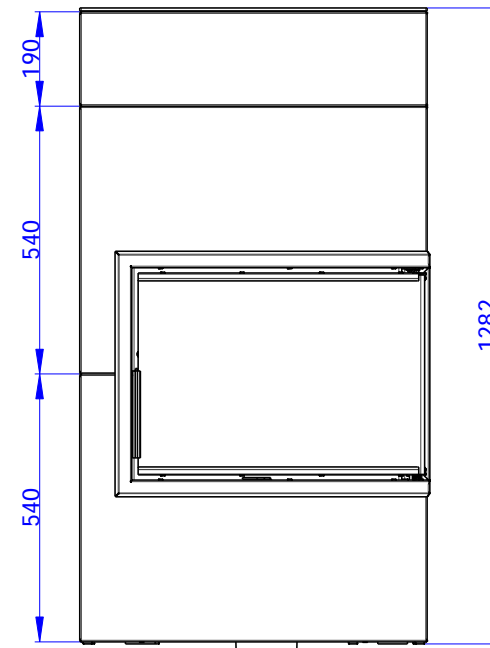

Rozměry v mm
Maße in mm
Dimensions in mm

VARIANT RN 03

170kg

Litinový odvod kouře - Cast iron spigot - Der gusseiserne Rauchabgang

Centralni privod vzduchu
Central air inlet
Zentralluftzufuhr

Primarni a sekundarni vzduch
Primärluft und Sekundärluft
Primary and secondary air

Rozměry v mm
Maße in mm
Dimensions in mm

VARIANT RN 03 + VARI RN 03 S1

179kg

Rozmery v mm
Maße in mm
Dimensions in mm

VARIANT RN 03 + 2xVARI RN 03 S1

188kg

Rozmery v mm
Maße in mm
Dimensions in mm

VARIANT RN 03 + VARI RN 03 S2

187kg

Rozměry v mm
Maße in mm
Dimensions in mm

VARIANT RN 03 + 3xVARI RN 03 S1

198kg

Rozmery v mm
Maße in mm
Dimensions in mm

VARIANT RN 03 + VARI RN 03 S1 + VARI RN 03 S2

196kg

Rozměry v mm
Maße in mm
Dimensions in mm