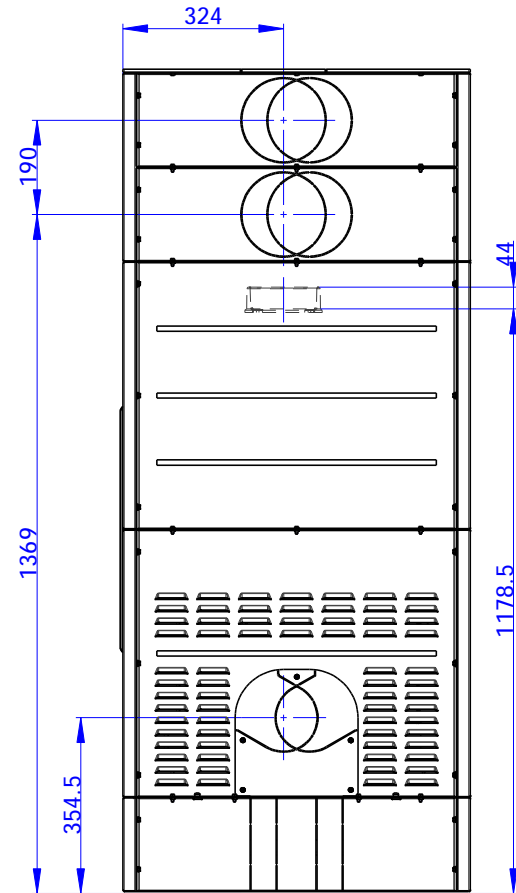

VARIANT RN 03 + VARI RN 03 S2 + VARI RN 03 S1

196kg

Rozmery v mm
Maße in mm
Dimensions in mm

VARIANT RN 03 + VARI RN 03 S3

183kg

Rozmery v mm
Maße in mm
Dimensions in mm

VARIANT RN 03 + VARI RN 03 S1 + VARI RN 03 S3

192kg

Rozmery v mm
Maße in mm
Dimensions in mm

VARIANT RN 03 + 2xVARI RN 03 S1 + VARI RN 03 S3

202kg

Rozmery v mm
Maße in mm
Dimensions in mm

VARIANT RN 03 + VARI RN 03 S2 + VARI RN 03 S3

214kg

Rozmery v mm
Maße in mm
Dimensions in mm

VARIANT RN 03 + 3xVARI RN 03 S2 + VARI RN 03 S3

Rozmery v mm
Maße in mm
Dimensions in mm

VARIANT RN 03 + VARI RN 03 S1 + VARI RN 03 S2 + VARI RN 03 S3

Rozmery v mm
Maße in mm
Dimensions in mm

VARIANT RN 03 + VARI RN 03 S1 + VARI RN 03 S2 + VARI RN 03 S3

Rozmery v mm
Maße in mm
Dimensions in mm

VARIANT RN 03 + H2 AIRBOX 01

170kg

Rozmery v mm
Maße in mm
Dimensions in mm

VARIANT RN 03 + VARI RN 03 S3 + H2 AIRBOX 01

183kg

Rozměry v mm
Maße in mm
Dimensions in mm