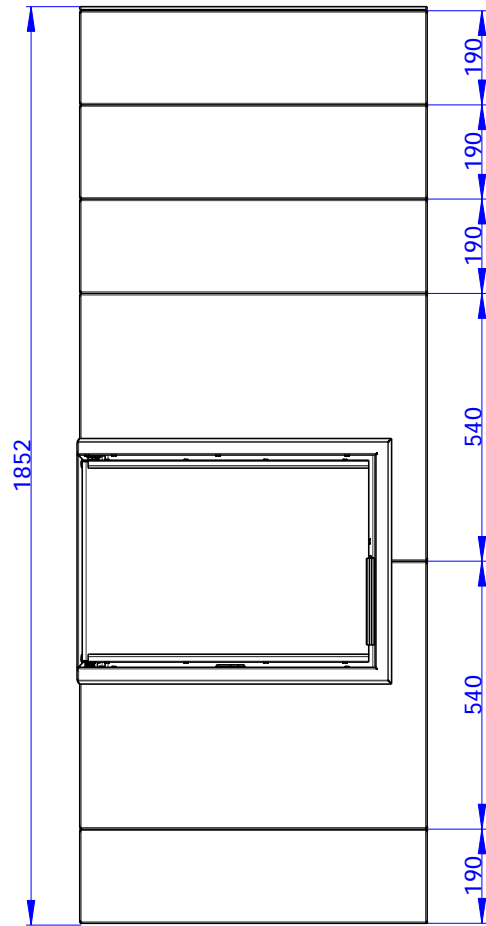

Rozměry v mm
Maße in mm
Dimensions in mm

VARIANT LN 03 + VARI RN 03 S2

187kg

Rozměry v mm
Maße in mm
Dimensions in mm

VARIANT LN 03 + 3xVARI RN 03 S1

198kg

Rozmery v mm
Maße in mm
Dimensions in mm

VARIANT LN 03 + VARI RN 03 S1 + VARI RN 03 S2

196kg

Rozmery v mm
Maße in mm
Dimensions in mm

VARIANT LN 03 + VARI RN 03 S2 + VARI RN 03 S1

196kg

Rozmery v mm
Maße in mm
Dimensions in mm

VARIANT LN 03 + VARI RN 03 S3

183kg

Rozmery v mm
Maße in mm
Dimensions in mm

VARIANT LN 03 + VARI RN 03 S1 + VARI RN 03 S3

192kg

Rozmery v mm
Maße in mm
Dimensions in mm

VARIANT LN 03 + 2xVARI RN 03 S1 + VARI RN 03 S3

202kg

Rozměry v mm
Maße in mm
Dimensions in mm

VARIANT LN 03 + VARI RN 03 S2 + VARI RN 03 S3

200kg

Rozměry v mm
Maße in mm
Dimensions in mm

VARIANT LN 03 + 3xVARI RN 03 S2 + VARI RN 03 S3

211kg

Rozmery v mm
Maße in mm
Dimensions in mm

VARIANT LN 03 + VARI RN 03 S1 + VARI RN 03 S2 + VARI RN 03 S3

210kg