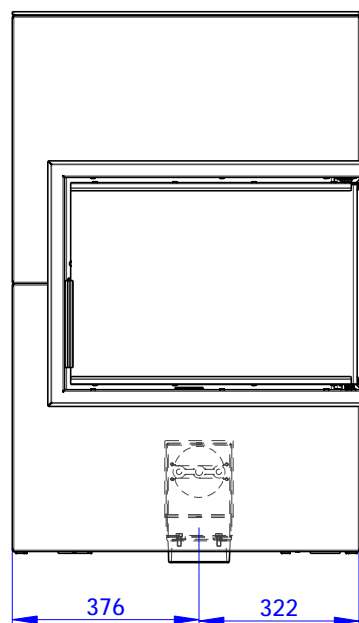

192kg

Rozmery v mm
Maße in mm
Dimensions in mm

VARIANT RN 03 + 2xVARI RN 03 S1 + VARI RN 03 S3

202kg

Rozmery v mm
Maße in mm
Dimensions in mm

VARIANT RN 03 + VARI RN 03 S2 + VARI RN 03 S3

214kg

Rozmery v mm
Maße in mm
Dimensions in mm

VARIANT RN 03 + 3xVARI RN 03 S2 + VARI RN 03 S3

Rozmery v mm
Maße in mm
Dimensions in mm

VARIANT RN 03 + VARI RN 03 S1 + VARI RN 03 S2 + VARI RN 03 S3

Rozmery v mm
Maße in mm
Dimensions in mm

VARIANT RN 03 + VARI RN 03 S1 + VARI RN 03 S2 + VARI RN 03 S3

Rozmery v mm
Maße in mm
Dimensions in mm

VARIANT RN 03 + H2 AIRBOX 01

170kg

Rozmery v mm
Maße in mm
Dimensions in mm

VARIANT RN 03 + VARI RN 03 S3 + H2 AIRBOX 01

183kg

Rozměry v mm
Maße in mm
Dimensions in mm