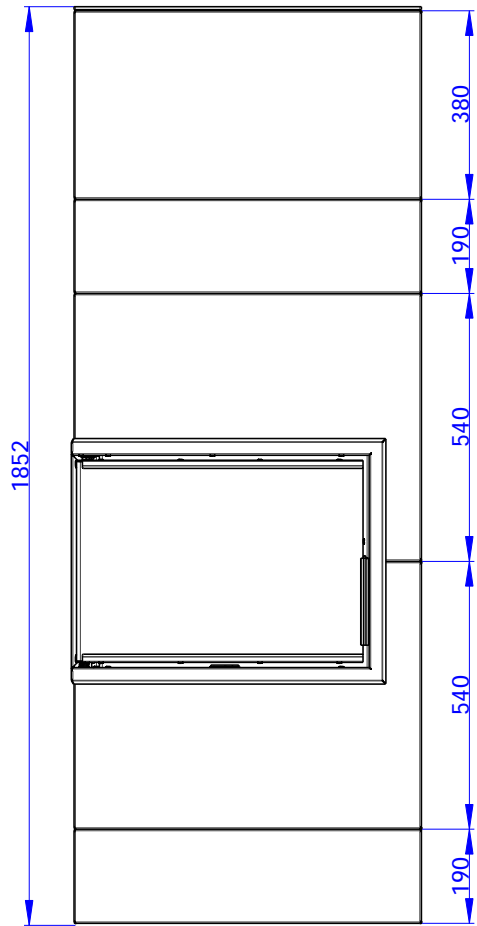

196kg

Rozmery v mm
Maße in mm
Dimensions in mm

VARIANT LN 03 + VARI RN 03 S2 + VARI RN 03 S1

196kg

Rozmery v mm
Maße in mm
Dimensions in mm

VARIANT LN 03 + VARI RN 03 S3

183kg

Rozmery v mm
Maße in mm
Dimensions in mm

VARIANT LN 03 + VARI RN 03 S1 + VARI RN 03 S3

192kg

Rozmery v mm
Maße in mm
Dimensions in mm

VARIANT LN 03 + 2xVARI RN 03 S1 + VARI RN 03 S3

202kg

Rozměry v mm
Maße in mm
Dimensions in mm

VARIANT LN 03 + VARI RN 03 S2 + VARI RN 03 S3

200kg

Rozměry v mm
Maße in mm
Dimensions in mm

VARIANT LN 03 + 3xVARI RN 03 S2 + VARI RN 03 S3

211kg

Rozmery v mm
Maße in mm
Dimensions in mm

VARIANT LN 03 + VARI RN 03 S1 + VARI RN 03 S2 + VARI RN 03 S3

210kg

Rozmery v mm
Maße in mm
Dimensions in mm

VARIANT LN 03 + VARI RN 03 S1 + VARI RN 03 S2 + VARI RN 03 S3

210kg

Rozměry v mm
Maße in mm
Dimensions in mm

VARIANT LN 03 + H2 AIRBOX 01

170kg

Rozmery v mm
Maße in mm
Dimensions in mm