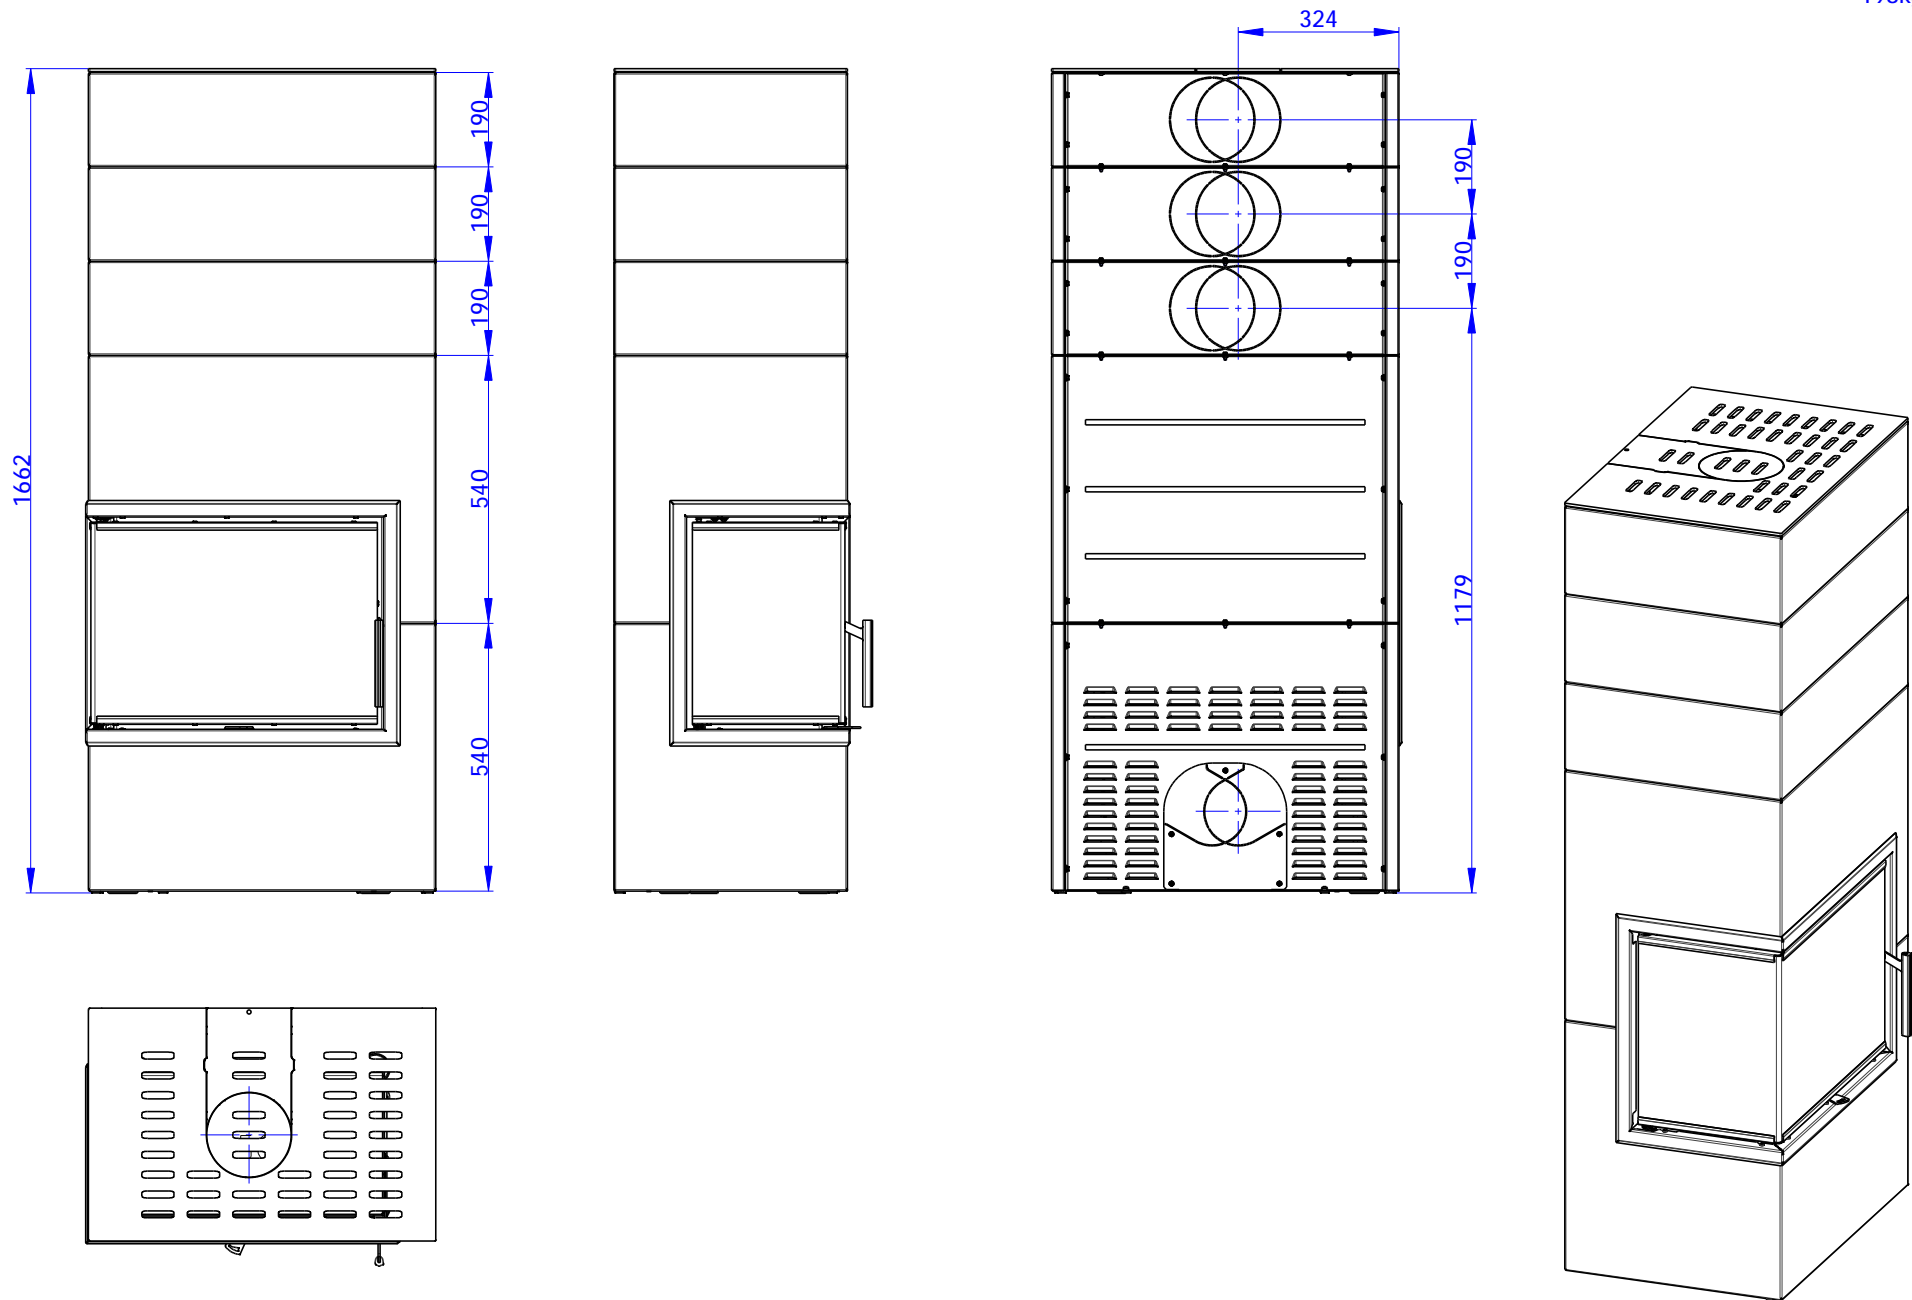

Rozměry v mm
Maße in mm
Dimensions in mm

VARIANT LN 03 + VARI RN 03 S2

187kg

Rozměry v mm
Maße in mm
Dimensions in mm

VARIANT LN 03 + 3xVARI RN 03 S1

198kg

Rozmery v mm
Maße in mm
Dimensions in mm

VARIANT LN 03 + VARI RN 03 S1 + VARI RN 03 S2