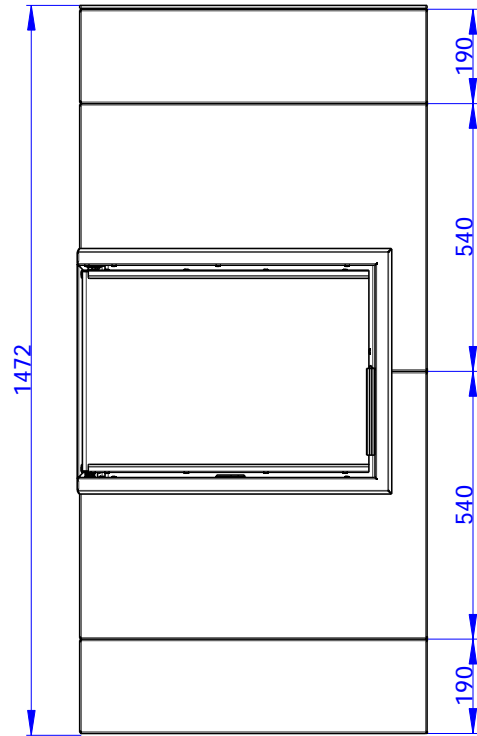

Rozměry v mm
Maße in mm
Dimensions in mm

VARIANT LN 03 + VARI RN 03 S2

187kg

Rozměry v mm
Maße in mm
Dimensions in mm

VARIANT LN 03 + 3xVARI RN 03 S1

198kg

Rozmery v mm
Maße in mm
Dimensions in mm

VARIANT LN 03 + VARI RN 03 S1 + VARI RN 03 S2

196kg

Rozmery v mm
Maße in mm
Dimensions in mm

VARIANT LN 03 + VARI RN 03 S2 + VARI RN 03 S1

196kg

Rozmery v mm
Maße in mm
Dimensions in mm

VARIANT LN 03 + VARI RN 03 S3

183kg

Rozmery v mm
Maße in mm
Dimensions in mm

VARIANT LN 03 + VARI RN 03 S1 + VARI RN 03 S3

192kg

Rozmery v mm
Maße in mm
Dimensions in mm

VARIANT LN 03 + 2xVARI RN 03 S1 + VARI RN 03 S3

202kg

Rozměry v mm
Maße in mm
Dimensions in mm

VARIANT LN 03 + VARI RN 03 S2 + VARI RN 03 S3

200kg

Rozměry v mm
Maße in mm
Dimensions in mm

VARIANT LN 03 + 3xVARI RN 03 S2 + VARI RN 03 S3

211kg

Rozmery v mm
Maße in mm
Dimensions in mm

VARIANT LN 03 + VARI RN 03 S1 + VARI RN 03 S2 + VARI RN 03 S3

210kg