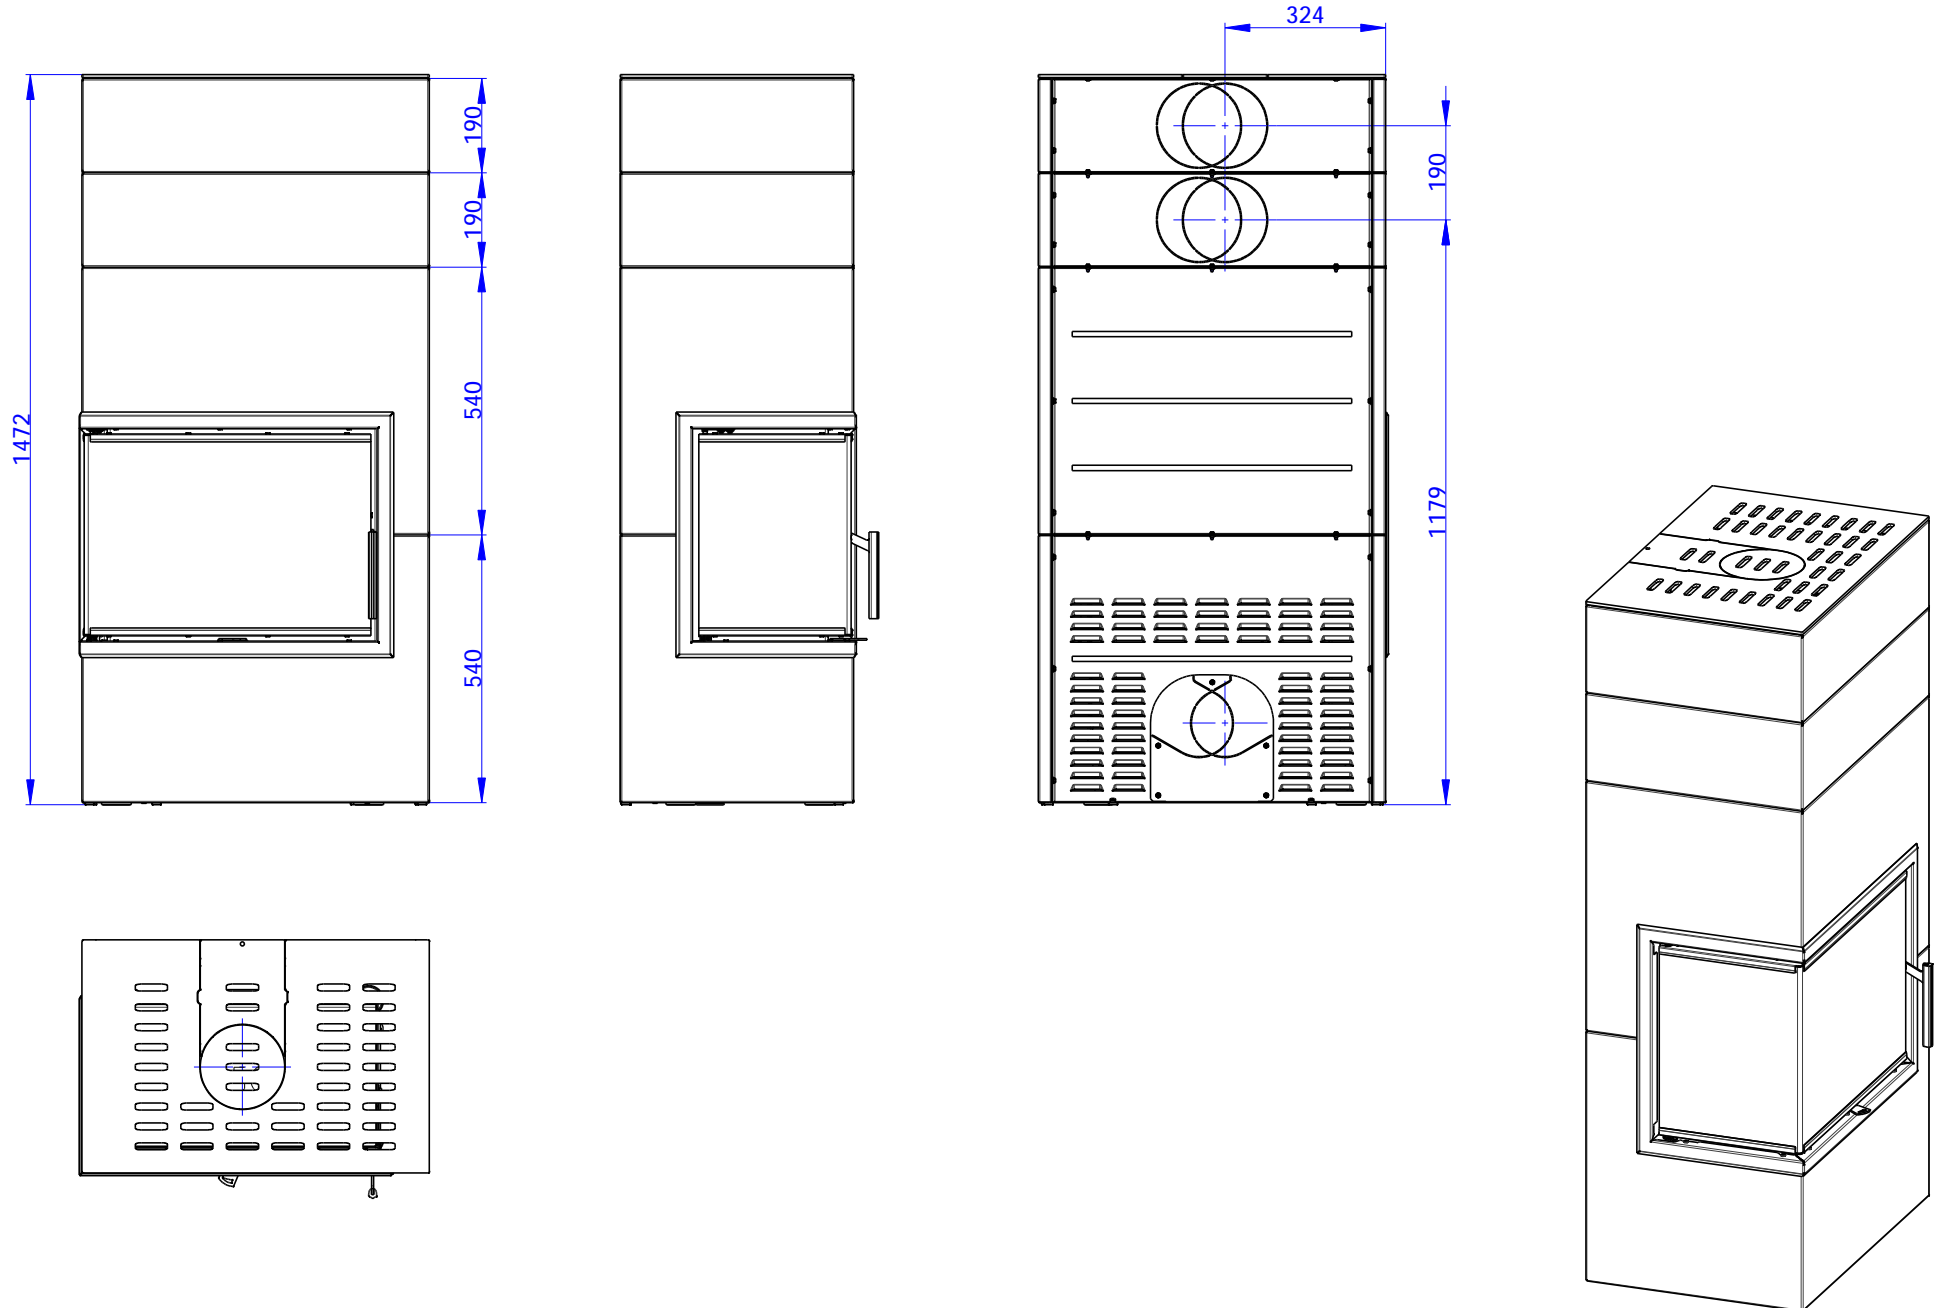

VARIANT LN 03

170kg

Rozmery v mm
Maße in mm
Dimensions in mm

VARIANT LN 03 + VARI RN 03 S1

179kg

Rozmery v mm
Maße in mm
Dimensions in mm

VARIANT LN 03 + 2xVARI RN 03 S1

188kg