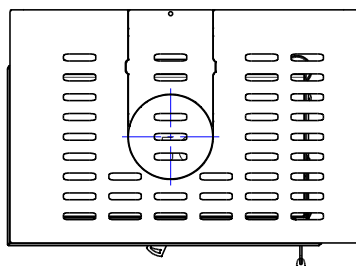

VARIANT LN 03

170kg

Rozmery v mm
Maße in mm
Dimensions in mm

VARIANT LN 03 + VARI RN 03 S1

179kg

Rozmery v mm
Maße in mm
Dimensions in mm

VARIANT LN 03 + 2xVARI RN 03 S1

188kg

Rozměry v mm
Maße in mm
Dimensions in mm

VARIANT LN 03 + VARI RN 03 S2

187kg

Rozměry v mm
Maße in mm
Dimensions in mm

VARIANT LN 03 + 3xVARI RN 03 S1

198kg

Rozmery v mm
Maße in mm
Dimensions in mm

VARIANT LN 03 + VARI RN 03 S1 + VARI RN 03 S2