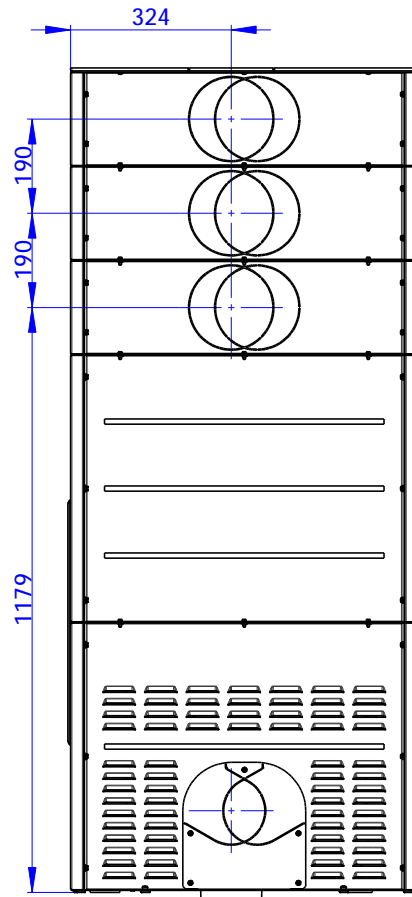

Rozměry v mm
Maße in mm
Dimensions in mm

VARIANT RN 03

170kg

Litinový odvod kouře - Cast iron spigot - Der gusseiserne Rauchabgang

Centralni privod vzduchu
Central air inlet
Zentralluftzufuhr

Primarni a sekundarni vzduch
Primärluft und Sekundärluft
Primary and secondary air

Rozměry v mm
Maße in mm
Dimensions in mm

VARIANT RN 03 + VARI RN 03 S1

179kg

Rozmery v mm
Maße in mm
Dimensions in mm

VARIANT RN 03 + 2xVARI RN 03 S1

188kg

Rozmery v mm
Maße in mm
Dimensions in mm

VARIANT RN 03 + VARI RN 03 S2

187kg

Rozměry v mm
Maße in mm
Dimensions in mm

VARIANT RN 03 + 3xVARI RN 03 S1

198kg

Rozmery v mm
Maße in mm
Dimensions in mm

VARIANT RN 03 + VARI RN 03 S1 + VARI RN 03 S2

196kg

Rozměry v mm
Maße in mm
Dimensions in mm