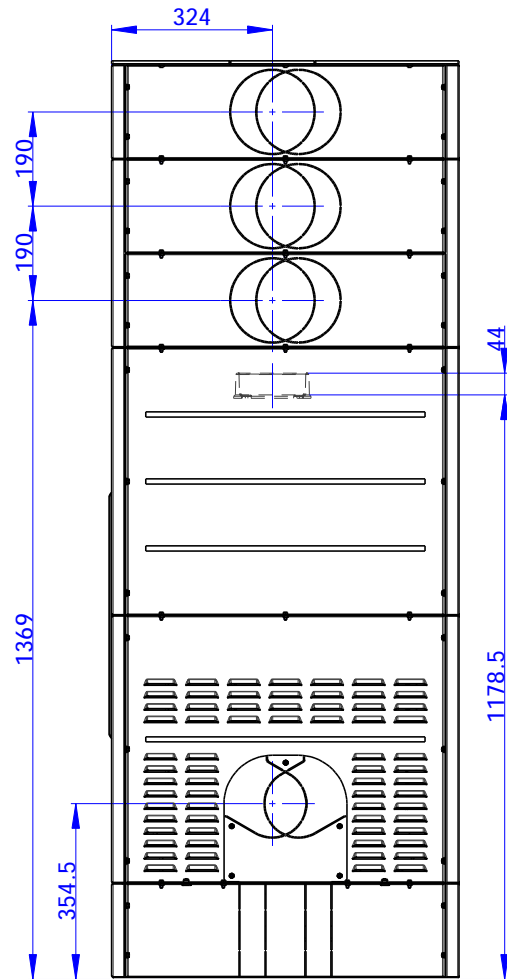

192kg

Rozmery v mm
Maße in mm
Dimensions in mm

VARIANT RN 03 + 2xVARI RN 03 S1 + VARI RN 03 S3

202kg

Rozmery v mm
Maße in mm
Dimensions in mm

VARIANT RN 03 + VARI RN 03 S2 + VARI RN 03 S3

214kg

Rozmery v mm
Maße in mm
Dimensions in mm

VARIANT RN 03 + 3xVARI RN 03 S2 + VARI RN 03 S3

Rozmery v mm
Maße in mm
Dimensions in mm

VARIANT RN 03 + VARI RN 03 S1 + VARI RN 03 S2 + VARI RN 03 S3

Rozmery v mm
Maße in mm
Dimensions in mm

VARIANT RN 03 + VARI RN 03 S1 + VARI RN 03 S2 + VARI RN 03 S3

Rozmery v mm
Maße in mm
Dimensions in mm

VARIANT RN 03 + H2 AIRBOX 01

170kg

Rozmery v mm
Maße in mm
Dimensions in mm

VARIANT RN 03 + VARI RN 03 S3 + H2 AIRBOX 01

183kg

Rozměry v mm
Maße in mm
Dimensions in mm

Rozměry v mm
Maße in mm
Dimensions in mm

VARIANT LN 03 + VARI RN 03 S2

187kg

Rozměry v mm
Maße in mm
Dimensions in mm

VARIANT LN 03 + 3xVARI RN 03 S1

198kg

Rozmery v mm
Maße in mm
Dimensions in mm

VARIANT LN 03 + VARI RN 03 S1 + VARI RN 03 S2