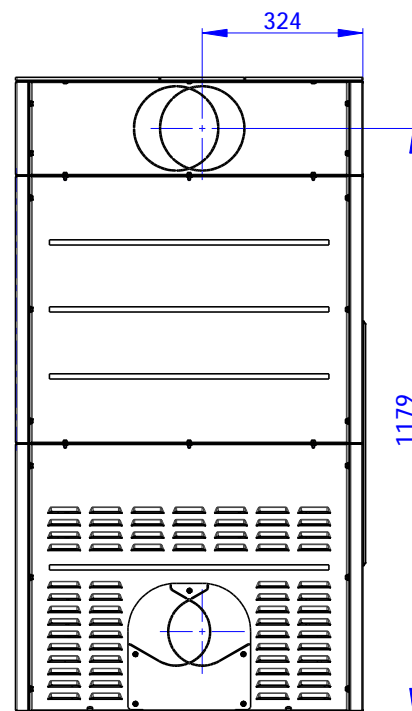

Rozmery v mm
Maße in mm
Dimensions in mm

VARIANT RN 03 + H2 AIRBOX 01

170kg

Rozmery v mm
Maße in mm
Dimensions in mm

VARIANT RN 03 + VARI RN 03 S3 + H2 AIRBOX 01

183kg

Rozměry v mm
Maße in mm
Dimensions in mm

VARIANT LN 03

170kg

Rozmery v mm
Maße in mm
Dimensions in mm

VARIANT LN 03 + VARI RN 03 S1

179kg

Rozmery v mm
Maße in mm
Dimensions in mm

VARIANT LN 03 + 2xVARI RN 03 S1

188kg

Rozměry v mm
Maße in mm
Dimensions in mm

VARIANT LN 03 + VARI RN 03 S2

187kg

Rozměry v mm
Maße in mm
Dimensions in mm

VARIANT LN 03 + 3xVARI RN 03 S1

198kg

Rozmery v mm
Maße in mm
Dimensions in mm

VARIANT LN 03 + VARI RN 03 S1 + VARI RN 03 S2

196kg

Rozmery v mm
Maße in mm
Dimensions in mm

VARIANT LN 03 + VARI RN 03 S2 + VARI RN 03 S1

196kg

Rozmery v mm
Maße in mm
Dimensions in mm

VARIANT LN 03 + VARI RN 03 S3

183kg

Rozmery v mm
Maße in mm
Dimensions in mm