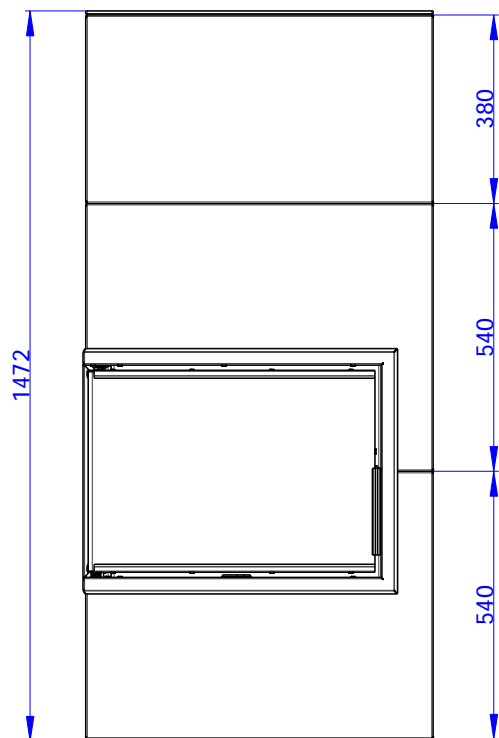

Rozmery v mm
Maße in mm
Dimensions in mm

VARIANT RN 03 + H2 AIRBOX 01

170kg

Rozmery v mm
Maße in mm
Dimensions in mm

VARIANT RN 03 + VARI RN 03 S3 + H2 AIRBOX 01

183kg

Rozměry v mm
Maße in mm
Dimensions in mm

VARIANT LN 03

170kg

Rozmery v mm
Maße in mm
Dimensions in mm

VARIANT LN 03 + VARI RN 03 S1

179kg

Rozmery v mm
Maße in mm
Dimensions in mm

VARIANT LN 03 + 2xVARI RN 03 S1

188kg

Rozměry v mm
Maße in mm
Dimensions in mm

VARIANT LN 03 + VARI RN 03 S2

187kg

Rozměry v mm
Maße in mm
Dimensions in mm

VARIANT LN 03 + 3xVARI RN 03 S1

198kg

Rozmery v mm
Maße in mm
Dimensions in mm

VARIANT LN 03 + VARI RN 03 S1 + VARI RN 03 S2

196kg

Rozmery v mm
Maße in mm
Dimensions in mm

VARIANT LN 03 + VARI RN 03 S2 + VARI RN 03 S1

196kg

Rozmery v mm
Maße in mm
Dimensions in mm

VARIANT LN 03 + VARI RN 03 S3

183kg

Rozmery v mm
Maße in mm
Dimensions in mm