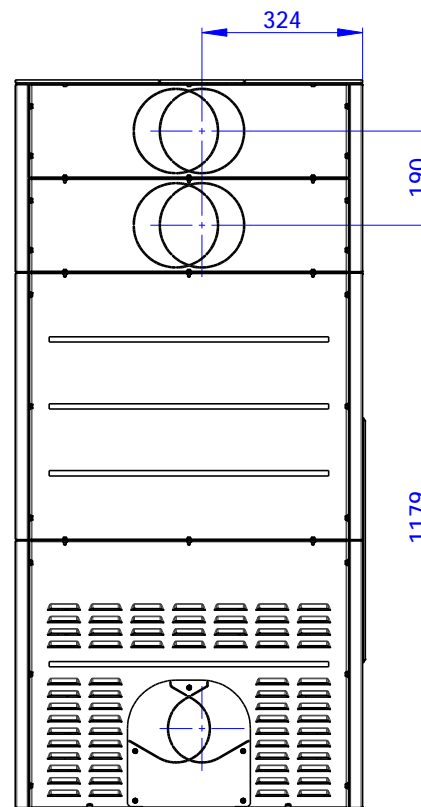

Rozmery v mm
Maße in mm
Dimensions in mm

VARIANT RN 03 + H2 AIRBOX 01

170kg

Rozmery v mm
Maße in mm
Dimensions in mm

VARIANT RN 03 + VARI RN 03 S3 + H2 AIRBOX 01

183kg

Rozměry v mm
Maße in mm
Dimensions in mm

VARIANT LN 03

170kg

Rozmery v mm
Maße in mm
Dimensions in mm

VARIANT LN 03 + VARI RN 03 S1

179kg

Rozmery v mm
Maße in mm
Dimensions in mm

VARIANT LN 03 + 2xVARI RN 03 S1

188kg

Rozměry v mm
Maße in mm
Dimensions in mm

VARIANT LN 03 + VARI RN 03 S2

187kg

Rozměry v mm
Maße in mm
Dimensions in mm

VARIANT LN 03 + 3xVARI RN 03 S1

198kg

Rozmery v mm
Maße in mm
Dimensions in mm

VARIANT LN 03 + VARI RN 03 S1 + VARI RN 03 S2

196kg

Rozmery v mm
Maße in mm
Dimensions in mm

VARIANT LN 03 + VARI RN 03 S2 + VARI RN 03 S1

196kg

Rozmery v mm
Maße in mm
Dimensions in mm

VARIANT LN 03 + VARI RN 03 S3

183kg

Rozmery v mm
Maße in mm
Dimensions in mm