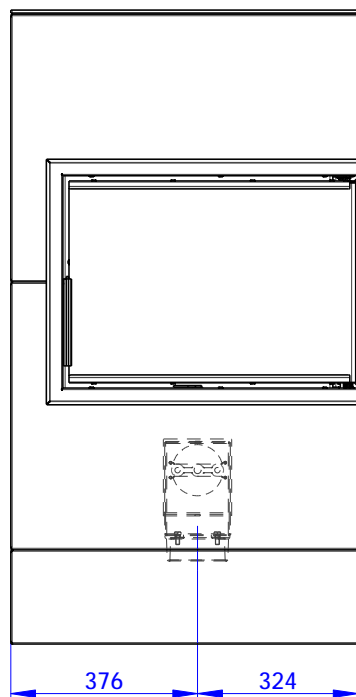

Rozmery v mm
Maße in mm
Dimensions in mm

VARIANT RN 03 + H2 AIRBOX 01

170kg

Rozmery v mm
Maße in mm
Dimensions in mm

VARIANT RN 03 + VARI RN 03 S3 + H2 AIRBOX 01

183kg

Rozměry v mm
Maße in mm
Dimensions in mm

VARIANT LN 03

170kg

Rozmery v mm
Maße in mm
Dimensions in mm

VARIANT LN 03 + VARI RN 03 S1

179kg

Rozmery v mm
Maße in mm
Dimensions in mm

VARIANT LN 03 + 2xVARI RN 03 S1

188kg

Rozměry v mm
Maße in mm
Dimensions in mm

VARIANT LN 03 + VARI RN 03 S2

187kg

Rozměry v mm
Maße in mm
Dimensions in mm

VARIANT LN 03 + 3xVARI RN 03 S1

198kg

Rozmery v mm
Maße in mm
Dimensions in mm

VARIANT LN 03 + VARI RN 03 S1 + VARI RN 03 S2