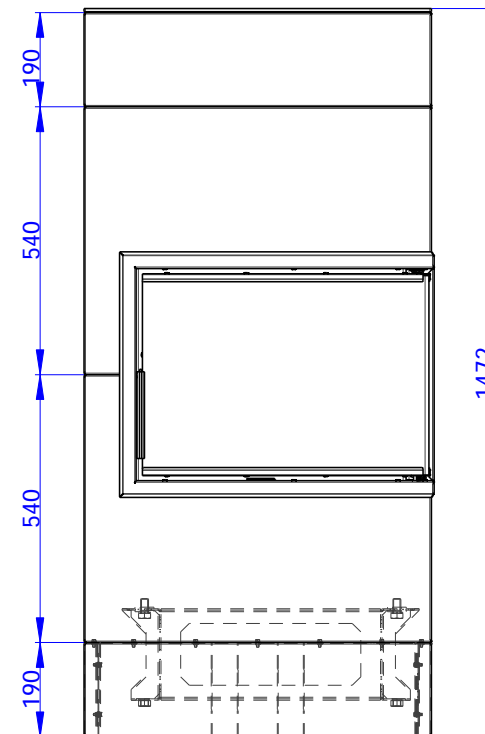

Rozměry v mm
Maße in mm
Dimensions in mm

VARIANT RN 03 + VARI RN 03 S1

179kg

Rozmery v mm
Maße in mm
Dimensions in mm

VARIANT RN 03 + 2xVARI RN 03 S1

188kg

Rozmery v mm
Maße in mm
Dimensions in mm

VARIANT RN 03 + VARI RN 03 S2

187kg

Rozměry v mm
Maße in mm
Dimensions in mm

VARIANT RN 03 + 3xVARI RN 03 S1

198kg

Rozmery v mm
Maße in mm
Dimensions in mm

VARIANT RN 03 + VARI RN 03 S1 + VARI RN 03 S2

196kg

Rozměry v mm
Maße in mm
Dimensions in mm

VARIANT RN 03 + VARI RN 03 S2 + VARI RN 03 S1

196kg

Rozmery v mm
Maße in mm
Dimensions in mm

VARIANT RN 03 + VARI RN 03 S3

183kg

Rozmery v mm
Maße in mm
Dimensions in mm

VARIANT RN 03 + VARI RN 03 S1 + VARI RN 03 S3

192kg

Rozmery v mm
Maße in mm
Dimensions in mm

VARIANT RN 03 + 2xVARI RN 03 S1 + VARI RN 03 S3

202kg

Rozmery v mm
Maße in mm
Dimensions in mm

VARIANT RN 03 + VARI RN 03 S2 + VARI RN 03 S3

214kg

Rozmery v mm
Maße in mm
Dimensions in mm