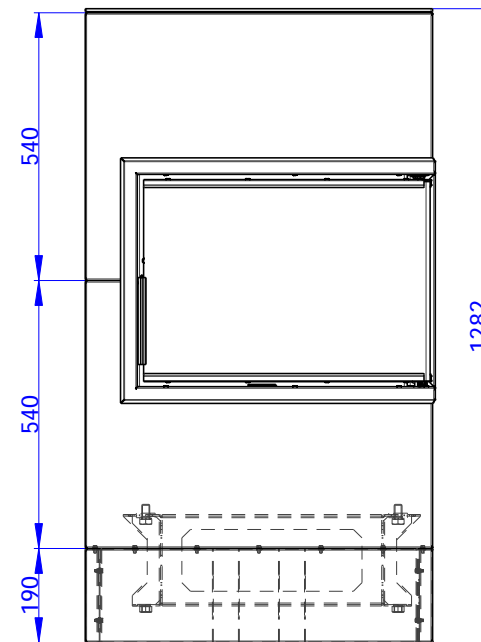

Rozměry v mm
Maße in mm
Dimensions in mm

VARIANT RN 03 + VARI RN 03 S1

179kg

Rozmery v mm
Maße in mm
Dimensions in mm

VARIANT RN 03 + 2xVARI RN 03 S1

188kg

Rozmery v mm
Maße in mm
Dimensions in mm

VARIANT RN 03 + VARI RN 03 S2

187kg

Rozměry v mm
Maße in mm
Dimensions in mm

VARIANT RN 03 + 3xVARI RN 03 S1

198kg

Rozmery v mm
Maße in mm
Dimensions in mm

VARIANT RN 03 + VARI RN 03 S1 + VARI RN 03 S2

196kg

Rozměry v mm
Maße in mm
Dimensions in mm

VARIANT RN 03 + VARI RN 03 S2 + VARI RN 03 S1

196kg

Rozmery v mm
Maße in mm
Dimensions in mm

VARIANT RN 03 + VARI RN 03 S3

183kg

Rozmery v mm
Maße in mm
Dimensions in mm

VARIANT RN 03 + VARI RN 03 S1 + VARI RN 03 S3

192kg

Rozmery v mm
Maße in mm
Dimensions in mm

VARIANT RN 03 + 2xVARI RN 03 S1 + VARI RN 03 S3

202kg

Rozmery v mm
Maße in mm
Dimensions in mm

VARIANT RN 03 + VARI RN 03 S2 + VARI RN 03 S3

214kg

Rozmery v mm
Maße in mm
Dimensions in mm