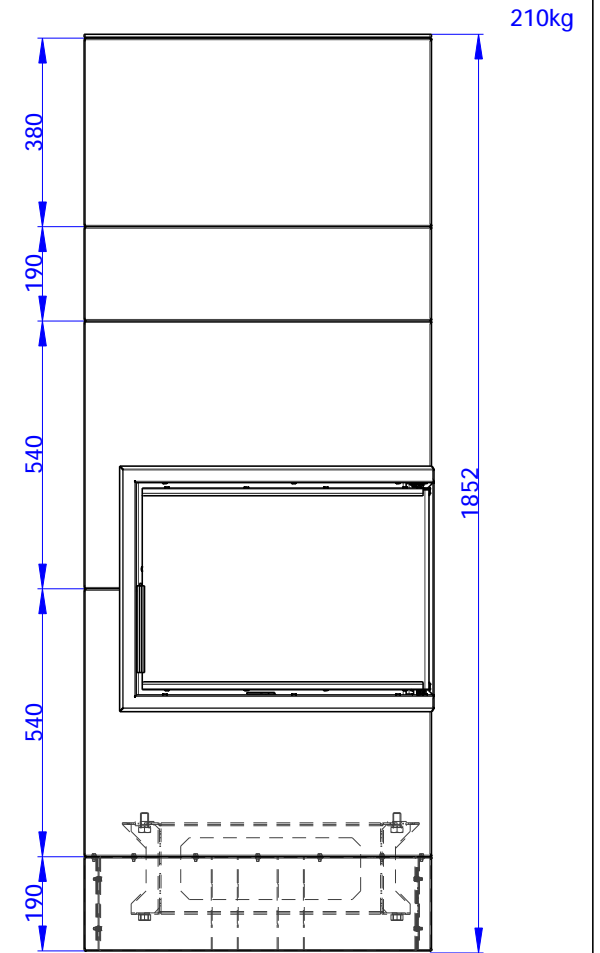

VARIANT RN 03 + VARI RN 03 S2 + VARI RN 03 S1

196kg

Rozmery v mm
Maße in mm
Dimensions in mm

VARIANT RN 03 + VARI RN 03 S3

183kg

Rozmery v mm
Maße in mm
Dimensions in mm

VARIANT RN 03 + VARI RN 03 S1 + VARI RN 03 S3

192kg

Rozmery v mm
Maße in mm
Dimensions in mm

VARIANT RN 03 + 2xVARI RN 03 S1 + VARI RN 03 S3

202kg

Rozmery v mm
Maße in mm
Dimensions in mm

VARIANT RN 03 + VARI RN 03 S2 + VARI RN 03 S3

214kg

Rozmery v mm
Maße in mm
Dimensions in mm

VARIANT RN 03 + 3xVARI RN 03 S2 + VARI RN 03 S3

Rozmery v mm
Maße in mm
Dimensions in mm

VARIANT RN 03 + VARI RN 03 S1 + VARI RN 03 S2 + VARI RN 03 S3

Rozmery v mm
Maße in mm
Dimensions in mm

VARIANT RN 03 + VARI RN 03 S1 + VARI RN 03 S2 + VARI RN 03 S3

Rozmery v mm
Maße in mm
Dimensions in mm

VARIANT RN 03 + H2 AIRBOX 01

170kg

Rozmery v mm
Maße in mm
Dimensions in mm

VARIANT RN 03 + VARI RN 03 S3 + H2 AIRBOX 01

183kg

Rozměry v mm
Maße in mm
Dimensions in mm