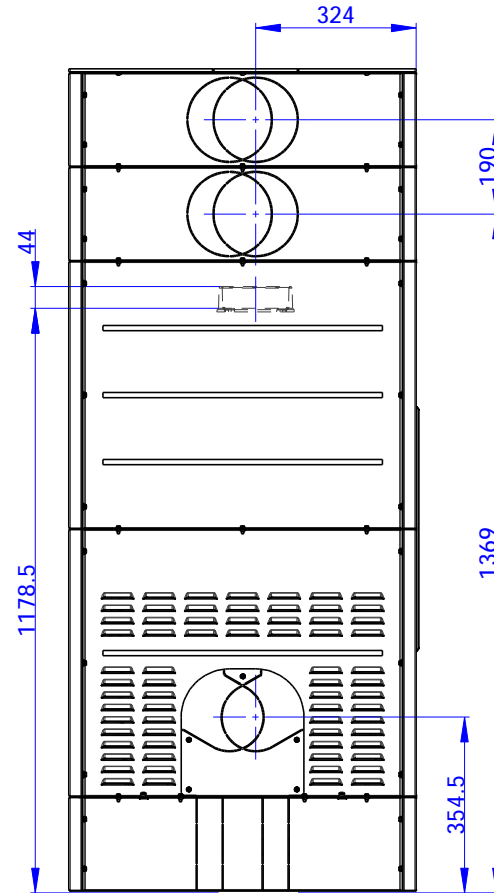

196kg

Rozmery v mm
Maße in mm
Dimensions in mm

VARIANT LN 03 + VARI RN 03 S2 + VARI RN 03 S1

196kg

Rozmery v mm
Maße in mm
Dimensions in mm

VARIANT LN 03 + VARI RN 03 S3

183kg

Rozmery v mm
Maße in mm
Dimensions in mm

VARIANT LN 03 + VARI RN 03 S1 + VARI RN 03 S3

192kg

Rozmery v mm
Maße in mm
Dimensions in mm

VARIANT LN 03 + 2xVARI RN 03 S1 + VARI RN 03 S3

202kg

Rozměry v mm
Maße in mm
Dimensions in mm

VARIANT LN 03 + VARI RN 03 S2 + VARI RN 03 S3

200kg

Rozměry v mm
Maße in mm
Dimensions in mm

VARIANT LN 03 + 3xVARI RN 03 S2 + VARI RN 03 S3

211kg

Rozmery v mm
Maße in mm
Dimensions in mm

VARIANT LN 03 + VARI RN 03 S1 + VARI RN 03 S2 + VARI RN 03 S3

210kg

Rozmery v mm
Maße in mm
Dimensions in mm

VARIANT LN 03 + VARI RN 03 S1 + VARI RN 03 S2 + VARI RN 03 S3

210kg

Rozměry v mm
Maße in mm
Dimensions in mm

VARIANT LN 03 + H2 AIRBOX 01

170kg

Rozmery v mm
Maße in mm
Dimensions in mm