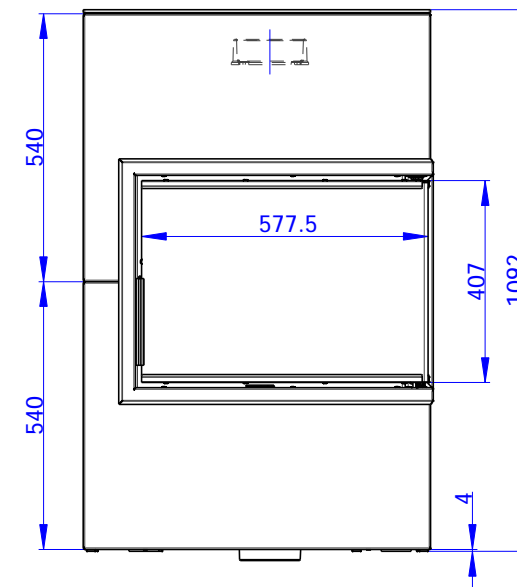

Rozměry v mm
Maße in mm
Dimensions in mm

VARIANT RN 03

170kg

Litinový odvod kouře - Cast iron spigot - Der gusseiserne Rauchabgang

Centralni privod vzduchu
Central air inlet
Zentralluftzufuhr

Primarni a sekundarni vzduch
Primärluft und Sekundärluft
Primary and secondary air

Rozměry v mm
Maße in mm
Dimensions in mm

VARIANT RN 03 + VARI RN 03 S1

179kg

Rozmery v mm
Maße in mm
Dimensions in mm

VARIANT RN 03 + 2xVARI RN 03 S1

188kg

Rozmery v mm
Maße in mm
Dimensions in mm

VARIANT RN 03 + VARI RN 03 S2

187kg

Rozměry v mm
Maße in mm
Dimensions in mm

VARIANT RN 03 + 3xVARI RN 03 S1

198kg

Rozmery v mm
Maße in mm
Dimensions in mm

VARIANT RN 03 + VARI RN 03 S1 + VARI RN 03 S2

196kg

Rozměry v mm
Maße in mm
Dimensions in mm

192kg

Rozmery v mm
Maße in mm
Dimensions in mm

VARIANT RN 03 + 2xVARI RN 03 S1 + VARI RN 03 S3

202kg

Rozmery v mm
Maße in mm
Dimensions in mm

VARIANT RN 03 + VARI RN 03 S2 + VARI RN 03 S3

214kg

Rozmery v mm
Maße in mm
Dimensions in mm