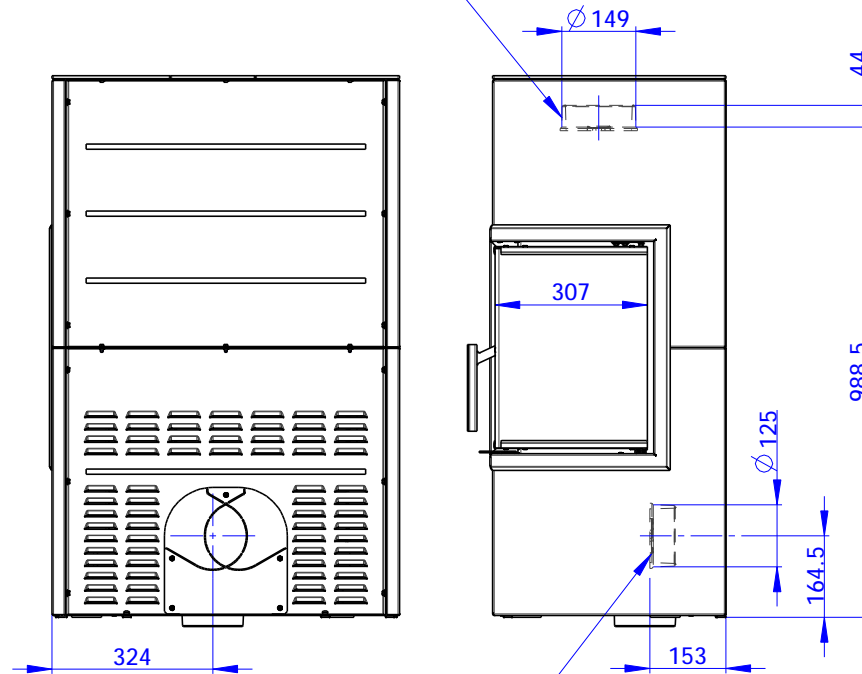

Rozměry v mm
Maße in mm
Dimensions in mm

VARIANT RN 03

170kg

Litinový odvod kouře - Cast iron spigot - Der gusseiserne Rauchabgang

Centralni privod vzduchu
Central air inlet
Zentralluftzufuhr

Primarni a sekundarni vzduch
Primärluft und Sekundärluft
Primary and secondary air

Rozměry v mm
Maße in mm
Dimensions in mm

VARIANT RN 03 + VARI RN 03 S1

179kg

Rozmery v mm
Maße in mm
Dimensions in mm

VARIANT RN 03 + 2xVARI RN 03 S1

188kg

Rozmery v mm
Maße in mm
Dimensions in mm

VARIANT RN 03 + VARI RN 03 S2

187kg

Rozměry v mm
Maße in mm
Dimensions in mm

VARIANT RN 03 + 3xVARI RN 03 S1

198kg

Rozmery v mm
Maße in mm
Dimensions in mm

VARIANT RN 03 + VARI RN 03 S1 + VARI RN 03 S2

196kg

Rozměry v mm
Maße in mm
Dimensions in mm

192kg

Rozmery v mm
Maße in mm
Dimensions in mm

VARIANT RN 03 + 2xVARI RN 03 S1 + VARI RN 03 S3

202kg

Rozmery v mm
Maße in mm
Dimensions in mm

VARIANT RN 03 + VARI RN 03 S2 + VARI RN 03 S3

214kg

Rozmery v mm
Maße in mm
Dimensions in mm