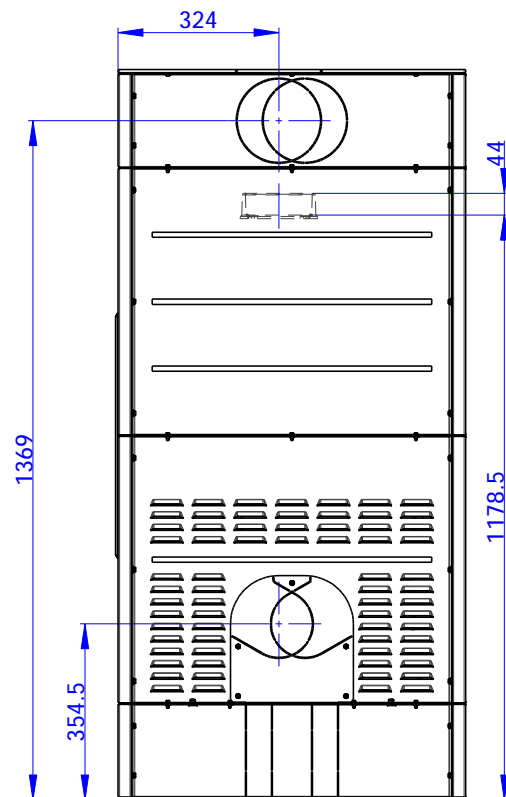

Rozměry v mm
Maße in mm
Dimensions in mm

VARIANT RN 03 + VARI RN 03 S1

179kg

Rozmery v mm
Maße in mm
Dimensions in mm

VARIANT RN 03 + 2xVARI RN 03 S1

188kg

Rozmery v mm
Maße in mm
Dimensions in mm

VARIANT RN 03 + VARI RN 03 S2

187kg

Rozměry v mm
Maße in mm
Dimensions in mm

VARIANT RN 03 + 3xVARI RN 03 S1

198kg

Rozmery v mm
Maße in mm
Dimensions in mm

VARIANT RN 03 + VARI RN 03 S1 + VARI RN 03 S2

196kg

Rozměry v mm
Maße in mm
Dimensions in mm

VARIANT RN 03 + VARI RN 03 S2 + VARI RN 03 S1

196kg

Rozmery v mm
Maße in mm
Dimensions in mm

VARIANT RN 03 + VARI RN 03 S3

183kg

Rozmery v mm
Maße in mm
Dimensions in mm

VARIANT RN 03 + VARI RN 03 S1 + VARI RN 03 S3

192kg

Rozmery v mm
Maße in mm
Dimensions in mm

VARIANT RN 03 + 2xVARI RN 03 S1 + VARI RN 03 S3

202kg

Rozmery v mm
Maße in mm
Dimensions in mm

VARIANT RN 03 + VARI RN 03 S2 + VARI RN 03 S3

214kg

Rozmery v mm
Maße in mm
Dimensions in mm