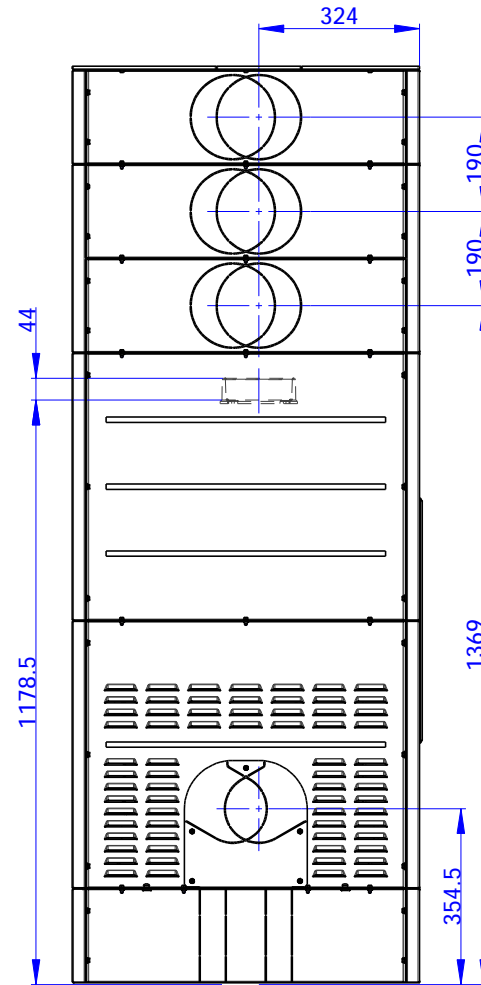

196kg

Rozmery v mm
Maße in mm
Dimensions in mm

VARIANT LN 03 + VARI RN 03 S2 + VARI RN 03 S1

196kg

Rozmery v mm
Maße in mm
Dimensions in mm

VARIANT LN 03 + VARI RN 03 S3

183kg

Rozmery v mm
Maße in mm
Dimensions in mm

VARIANT LN 03 + VARI RN 03 S1 + VARI RN 03 S3

192kg

Rozmery v mm
Maße in mm
Dimensions in mm

VARIANT LN 03 + 2xVARI RN 03 S1 + VARI RN 03 S3

202kg

Rozměry v mm
Maße in mm
Dimensions in mm

VARIANT LN 03 + VARI RN 03 S2 + VARI RN 03 S3

200kg

Rozměry v mm
Maße in mm
Dimensions in mm

VARIANT LN 03 + 3xVARI RN 03 S2 + VARI RN 03 S3

211kg

Rozmery v mm
Maße in mm
Dimensions in mm

VARIANT LN 03 + VARI RN 03 S1 + VARI RN 03 S2 + VARI RN 03 S3

210kg

Rozmery v mm
Maße in mm
Dimensions in mm

VARIANT LN 03 + VARI RN 03 S1 + VARI RN 03 S2 + VARI RN 03 S3

210kg

Rozměry v mm
Maße in mm
Dimensions in mm

VARIANT LN 03 + H2 AIRBOX 01

170kg

Rozmery v mm
Maße in mm
Dimensions in mm