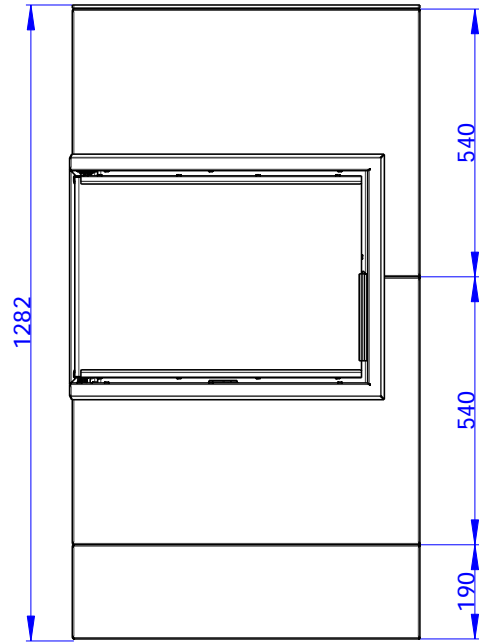

Rozměry v mm
Maße in mm
Dimensions in mm

VARIANT LN 03 + VARI RN 03 S2

187kg

Rozměry v mm
Maße in mm
Dimensions in mm

VARIANT LN 03 + 3xVARI RN 03 S1

198kg

Rozmery v mm
Maße in mm
Dimensions in mm

VARIANT LN 03 + VARI RN 03 S1 + VARI RN 03 S2

196kg

Rozmery v mm
Maße in mm
Dimensions in mm

VARIANT LN 03 + VARI RN 03 S2 + VARI RN 03 S1

196kg

Rozmery v mm
Maße in mm
Dimensions in mm

VARIANT LN 03 + VARI RN 03 S3

183kg

Rozmery v mm
Maße in mm
Dimensions in mm

VARIANT LN 03 + VARI RN 03 S1 + VARI RN 03 S3

192kg

Rozmery v mm
Maße in mm
Dimensions in mm

VARIANT LN 03 + 2xVARI RN 03 S1 + VARI RN 03 S3

202kg

Rozměry v mm
Maße in mm
Dimensions in mm

VARIANT LN 03 + VARI RN 03 S2 + VARI RN 03 S3

200kg

Rozměry v mm
Maße in mm
Dimensions in mm

VARIANT LN 03 + 3xVARI RN 03 S2 + VARI RN 03 S3

211kg

Rozmery v mm
Maße in mm
Dimensions in mm

VARIANT LN 03 + VARI RN 03 S1 + VARI RN 03 S2 + VARI RN 03 S3

210kg