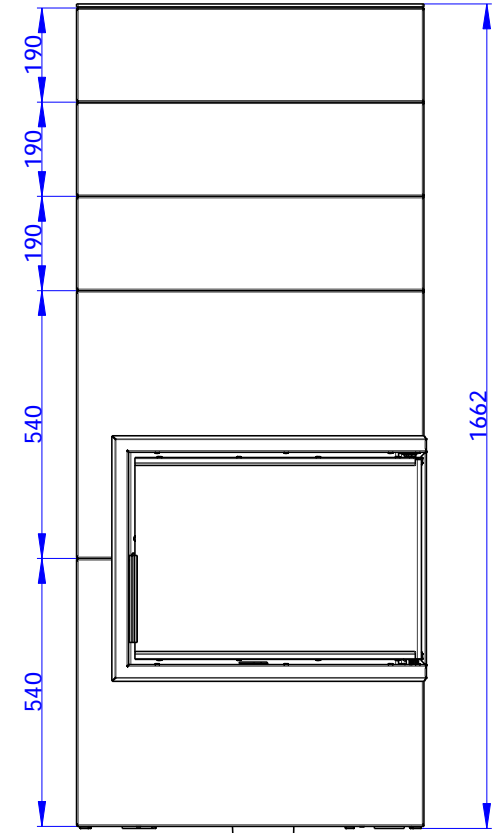

Rozměry v mm
Maße in mm
Dimensions in mm

VARIANT RN 03

170kg

Litinový odvod kouře - Cast iron spigot - Der gusseiserne Rauchabgang

Centralni privod vzduchu
Central air inlet
Zentralluftzufuhr

Primarni a sekundarni vzduch
Primärluft und Sekundärluft
Primary and secondary air

Rozměry v mm
Maße in mm
Dimensions in mm

VARIANT RN 03 + VARI RN 03 S1

179kg

Rozmery v mm
Maße in mm
Dimensions in mm

VARIANT RN 03 + 2xVARI RN 03 S1

188kg

Rozmery v mm
Maße in mm
Dimensions in mm

VARIANT RN 03 + VARI RN 03 S2

187kg

Rozměry v mm
Maße in mm
Dimensions in mm

VARIANT RN 03 + 3xVARI RN 03 S1

198kg

Rozmery v mm
Maße in mm
Dimensions in mm

VARIANT RN 03 + VARI RN 03 S1 + VARI RN 03 S2

196kg

Rozměry v mm
Maße in mm
Dimensions in mm