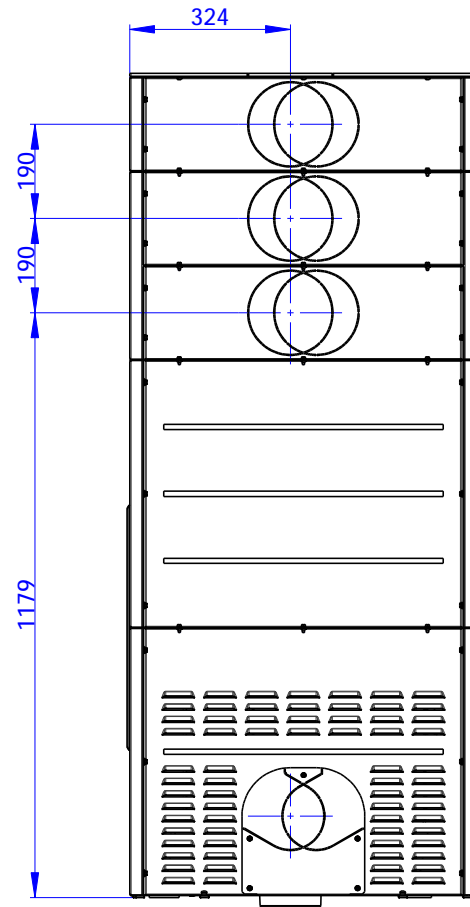

Rozměry v mm
Maße in mm
Dimensions in mm

VARIANT RN 03 + VARI RN 03 S1

179kg

Rozmery v mm
Maße in mm
Dimensions in mm

VARIANT RN 03 + 2xVARI RN 03 S1

188kg

Rozmery v mm
Maße in mm
Dimensions in mm

VARIANT RN 03 + VARI RN 03 S2

187kg

Rozměry v mm
Maße in mm
Dimensions in mm

VARIANT RN 03 + 3xVARI RN 03 S1

198kg

Rozmery v mm
Maße in mm
Dimensions in mm

VARIANT RN 03 + VARI RN 03 S1 + VARI RN 03 S2

196kg

Rozměry v mm
Maße in mm
Dimensions in mm

VARIANT RN 03 + VARI RN 03 S2 + VARI RN 03 S1

196kg

Rozmery v mm
Maße in mm
Dimensions in mm

VARIANT RN 03 + VARI RN 03 S3

183kg

Rozmery v mm
Maße in mm
Dimensions in mm

VARIANT RN 03 + VARI RN 03 S1 + VARI RN 03 S3

192kg

Rozmery v mm
Maße in mm
Dimensions in mm

VARIANT RN 03 + 2xVARI RN 03 S1 + VARI RN 03 S3

202kg

Rozmery v mm
Maße in mm
Dimensions in mm

VARIANT RN 03 + VARI RN 03 S2 + VARI RN 03 S3

214kg

Rozmery v mm
Maße in mm
Dimensions in mm