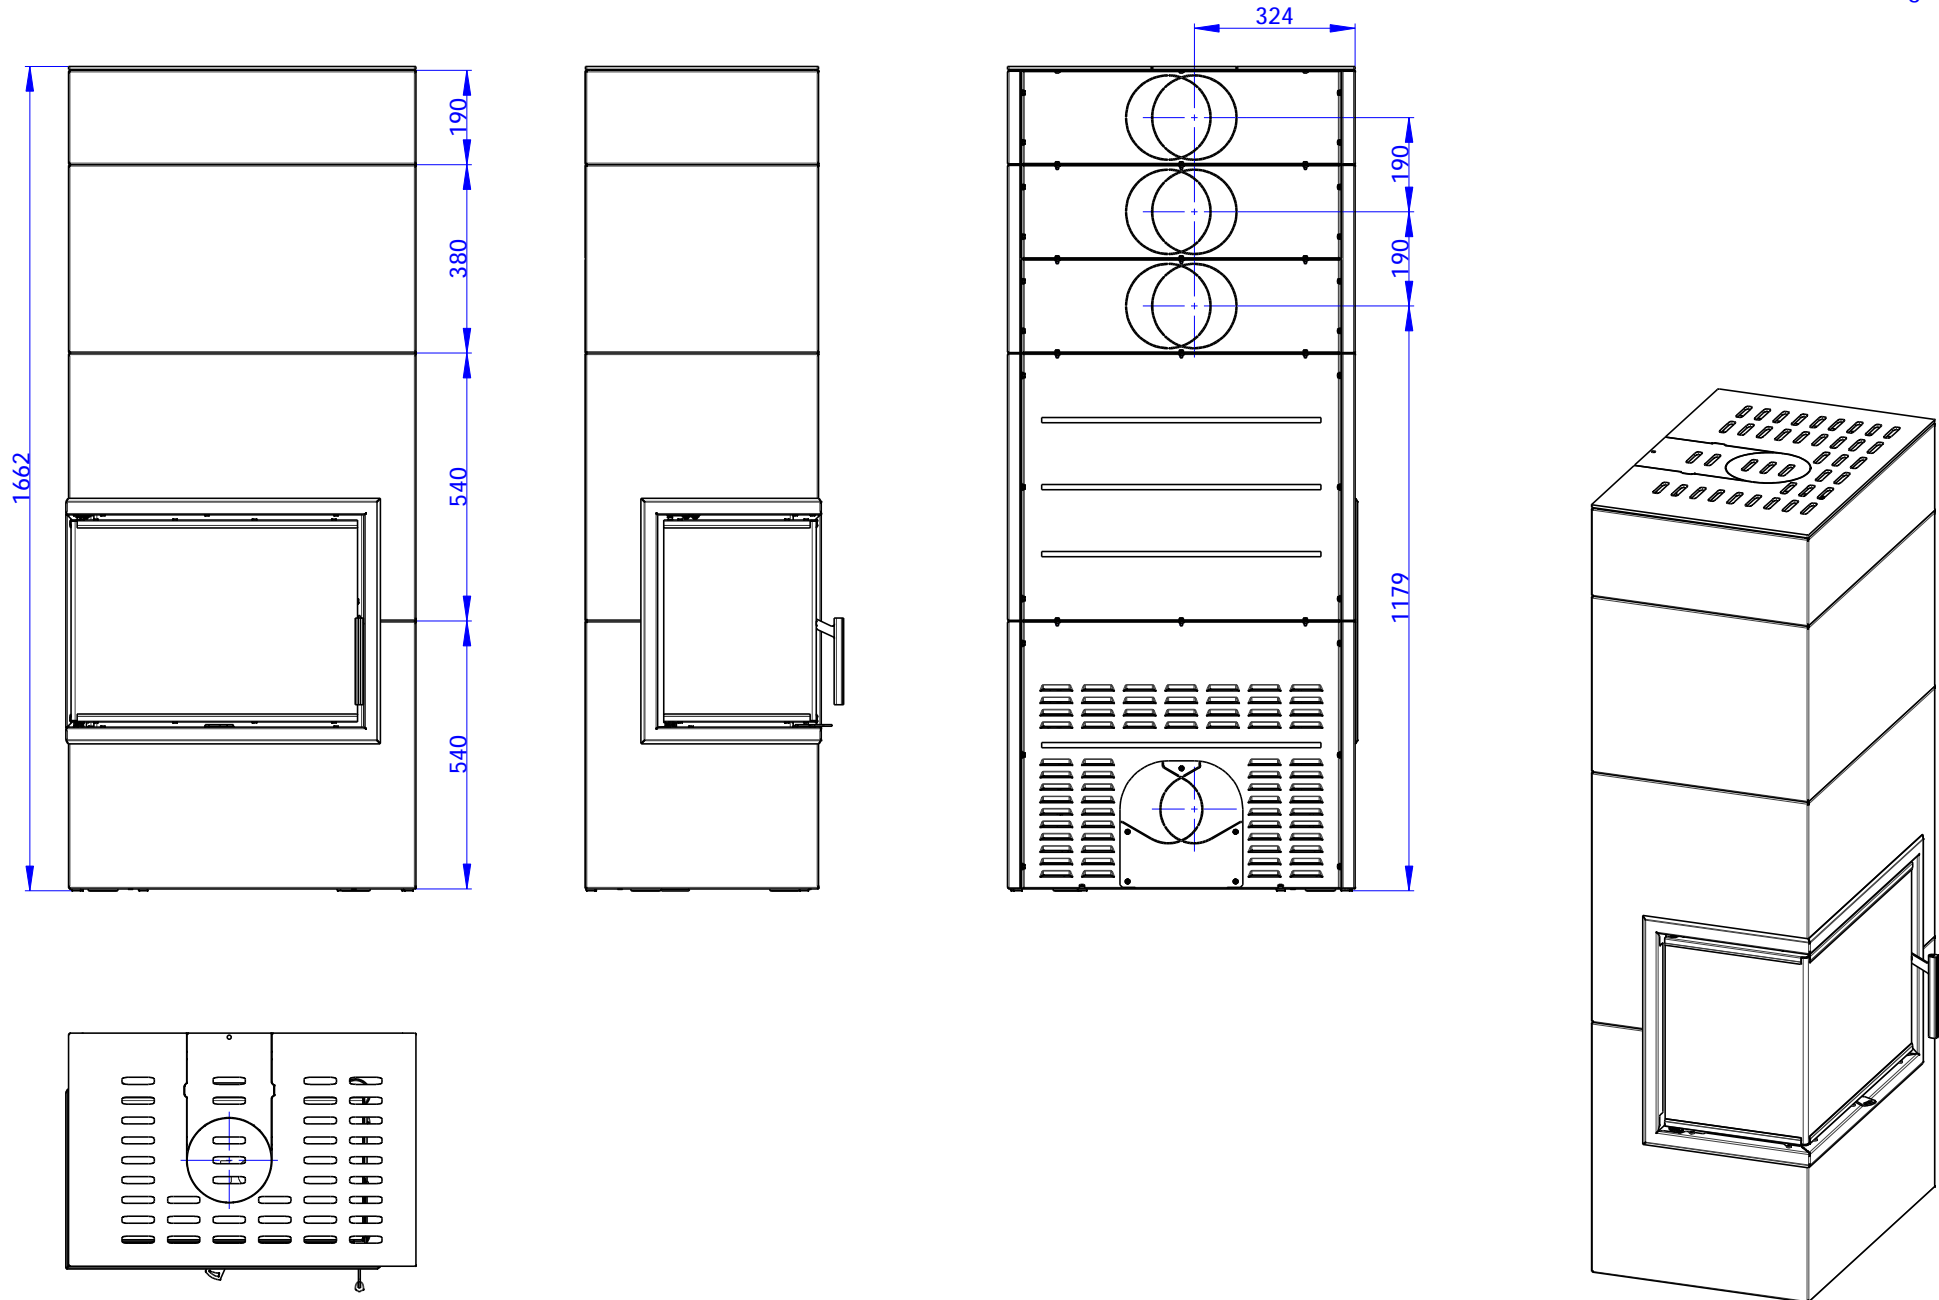

Rozmery v mm
Maße in mm
Dimensions in mm

VARIANT LN 03 + VARI RN 03 S2 + VARI RN 03 S1

196kg