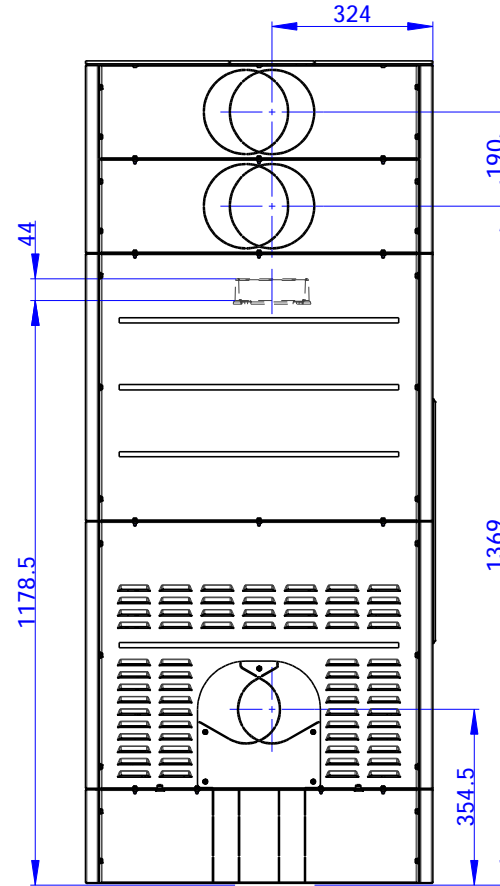

196kg

Rozmery v mm
Maße in mm
Dimensions in mm

VARIANT LN 03 + VARI RN 03 S2 + VARI RN 03 S1

196kg

Rozmery v mm
Maße in mm
Dimensions in mm

VARIANT LN 03 + VARI RN 03 S3

183kg

Rozmery v mm
Maße in mm
Dimensions in mm

VARIANT LN 03 + VARI RN 03 S1 + VARI RN 03 S3

192kg

Rozmery v mm
Maße in mm
Dimensions in mm

VARIANT LN 03 + 2xVARI RN 03 S1 + VARI RN 03 S3

202kg

Rozměry v mm
Maße in mm
Dimensions in mm

VARIANT LN 03 + VARI RN 03 S2 + VARI RN 03 S3

200kg

Rozměry v mm
Maße in mm
Dimensions in mm

VARIANT LN 03 + 3xVARI RN 03 S2 + VARI RN 03 S3

211kg

Rozmery v mm
Maße in mm
Dimensions in mm

VARIANT LN 03 + VARI RN 03 S1 + VARI RN 03 S2 + VARI RN 03 S3

210kg

Rozmery v mm
Maße in mm
Dimensions in mm

VARIANT LN 03 + VARI RN 03 S1 + VARI RN 03 S2 + VARI RN 03 S3

210kg

Rozměry v mm
Maße in mm
Dimensions in mm

VARIANT LN 03 + H2 AIRBOX 01

170kg

Rozmery v mm
Maße in mm
Dimensions in mm