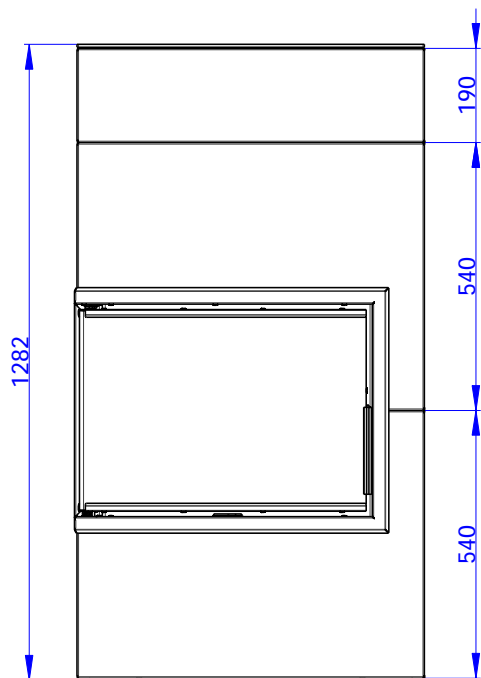

Rozmery v mm
Maße in mm
Dimensions in mm

VARIANT RN 03 + H2 AIRBOX 01

170kg

Rozmery v mm
Maße in mm
Dimensions in mm

VARIANT RN 03 + VARI RN 03 S3 + H2 AIRBOX 01

183kg

Rozměry v mm
Maße in mm
Dimensions in mm

VARIANT LN 03

170kg

Rozmery v mm
Maße in mm
Dimensions in mm

VARIANT LN 03 + VARI RN 03 S1

179kg

Rozmery v mm
Maße in mm
Dimensions in mm

VARIANT LN 03 + 2xVARI RN 03 S1

188kg

Rozměry v mm
Maße in mm
Dimensions in mm

VARIANT LN 03 + VARI RN 03 S2

187kg

Rozměry v mm
Maße in mm
Dimensions in mm

VARIANT LN 03 + 3xVARI RN 03 S1

198kg

Rozmery v mm
Maße in mm
Dimensions in mm

VARIANT LN 03 + VARI RN 03 S1 + VARI RN 03 S2

196kg

Rozmery v mm
Maße in mm
Dimensions in mm

VARIANT LN 03 + VARI RN 03 S2 + VARI RN 03 S1

196kg

Rozmery v mm
Maße in mm
Dimensions in mm

VARIANT LN 03 + VARI RN 03 S3

183kg

Rozmery v mm
Maße in mm
Dimensions in mm