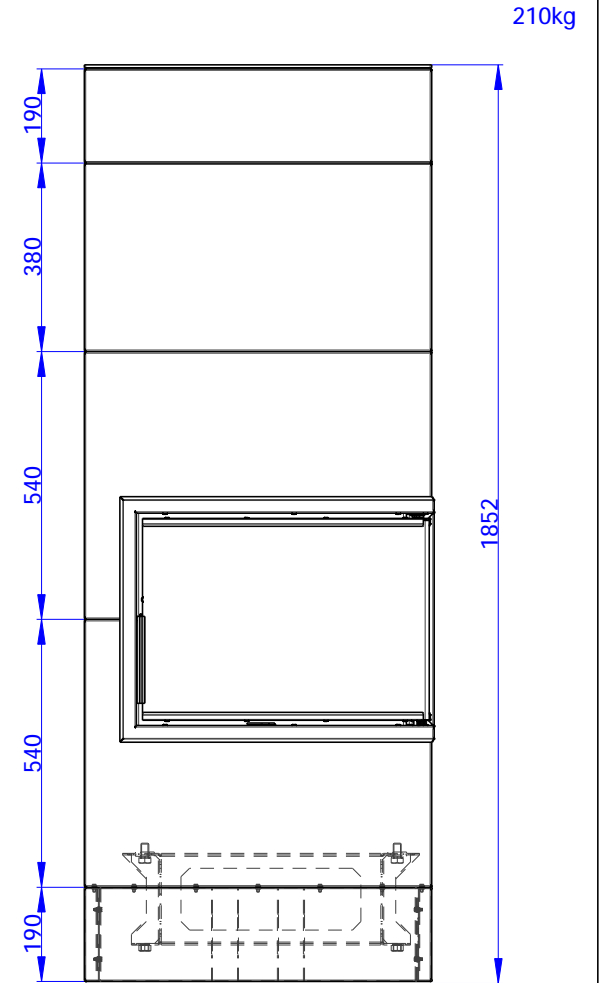

192kg

Rozmery v mm
Maße in mm
Dimensions in mm

VARIANT RN 03 + 2xVARI RN 03 S1 + VARI RN 03 S3

202kg

Rozmery v mm
Maße in mm
Dimensions in mm

VARIANT RN 03 + VARI RN 03 S2 + VARI RN 03 S3

214kg

Rozmery v mm
Maße in mm
Dimensions in mm

VARIANT RN 03 + 3xVARI RN 03 S2 + VARI RN 03 S3

Rozmery v mm
Maße in mm
Dimensions in mm

VARIANT RN 03 + VARI RN 03 S1 + VARI RN 03 S2 + VARI RN 03 S3

Rozmery v mm
Maße in mm
Dimensions in mm

VARIANT RN 03 + VARI RN 03 S1 + VARI RN 03 S2 + VARI RN 03 S3

Rozmery v mm
Maße in mm
Dimensions in mm

VARIANT RN 03 + H2 AIRBOX 01

170kg

Rozmery v mm
Maße in mm
Dimensions in mm

VARIANT RN 03 + VARI RN 03 S3 + H2 AIRBOX 01

183kg

Rozměry v mm
Maße in mm
Dimensions in mm

Rozměry v mm
Maße in mm
Dimensions in mm

VARIANT LN 03 + VARI RN 03 S2

187kg

Rozměry v mm
Maße in mm
Dimensions in mm

VARIANT LN 03 + 3xVARI RN 03 S1

198kg

Rozmery v mm
Maße in mm
Dimensions in mm

VARIANT LN 03 + VARI RN 03 S1 + VARI RN 03 S2