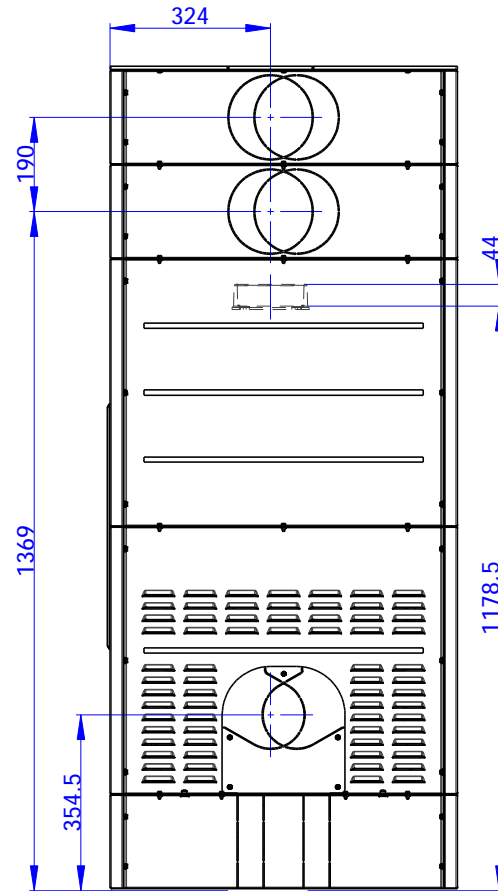

Rozměry v mm
Maße in mm
Dimensions in mm

VARIANT RN 03 + VARI RN 03 S1

179kg

Rozmery v mm
Maße in mm
Dimensions in mm

VARIANT RN 03 + 2xVARI RN 03 S1

188kg

Rozmery v mm
Maße in mm
Dimensions in mm

VARIANT RN 03 + VARI RN 03 S2

187kg

Rozměry v mm
Maße in mm
Dimensions in mm

VARIANT RN 03 + 3xVARI RN 03 S1

198kg

Rozmery v mm
Maße in mm
Dimensions in mm

VARIANT RN 03 + VARI RN 03 S1 + VARI RN 03 S2

196kg

Rozměry v mm
Maße in mm
Dimensions in mm

VARIANT RN 03 + VARI RN 03 S2 + VARI RN 03 S1

196kg

Rozmery v mm
Maße in mm
Dimensions in mm

VARIANT RN 03 + VARI RN 03 S3

183kg

Rozmery v mm
Maße in mm
Dimensions in mm

VARIANT RN 03 + VARI RN 03 S1 + VARI RN 03 S3

192kg

Rozmery v mm
Maße in mm
Dimensions in mm

VARIANT RN 03 + 2xVARI RN 03 S1 + VARI RN 03 S3

202kg

Rozmery v mm
Maße in mm
Dimensions in mm

VARIANT RN 03 + VARI RN 03 S2 + VARI RN 03 S3

214kg

Rozmery v mm
Maße in mm
Dimensions in mm