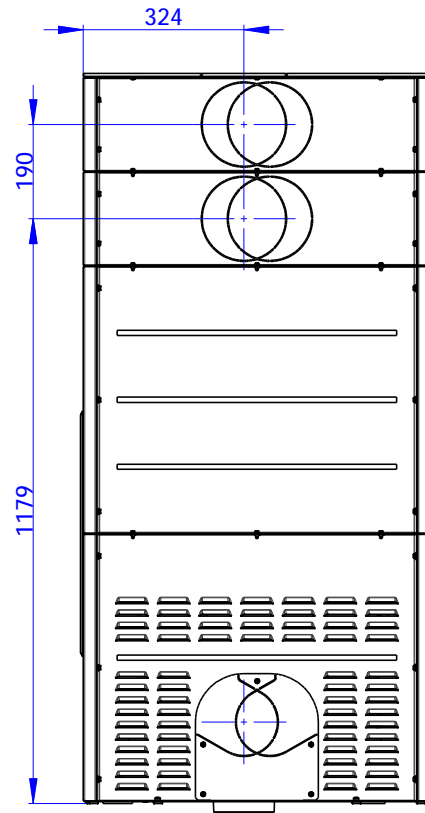

Rozměry v mm
Maße in mm
Dimensions in mm

VARIANT RN 03

170kg

Litinový odvod kouře - Cast iron spigot - Der gusseiserne Rauchabgang

Centralni privod vzduchu
Central air inlet
Zentralluftzufuhr

Primarni a sekundarni vzduch
Primärluft und Sekundärluft
Primary and secondary air

Rozměry v mm
Maße in mm
Dimensions in mm

VARIANT RN 03 + VARI RN 03 S1

179kg

Rozmery v mm
Maße in mm
Dimensions in mm

VARIANT RN 03 + 2xVARI RN 03 S1

188kg

Rozmery v mm
Maße in mm
Dimensions in mm

VARIANT RN 03 + VARI RN 03 S2

187kg

Rozměry v mm
Maße in mm
Dimensions in mm

VARIANT RN 03 + 3xVARI RN 03 S1

198kg

Rozmery v mm
Maße in mm
Dimensions in mm

VARIANT RN 03 + VARI RN 03 S1 + VARI RN 03 S2

196kg

Rozměry v mm
Maße in mm
Dimensions in mm

192kg

Rozmery v mm
Maße in mm
Dimensions in mm

VARIANT RN 03 + 2xVARI RN 03 S1 + VARI RN 03 S3

202kg

Rozmery v mm
Maße in mm
Dimensions in mm

VARIANT RN 03 + VARI RN 03 S2 + VARI RN 03 S3

214kg

Rozmery v mm
Maße in mm
Dimensions in mm