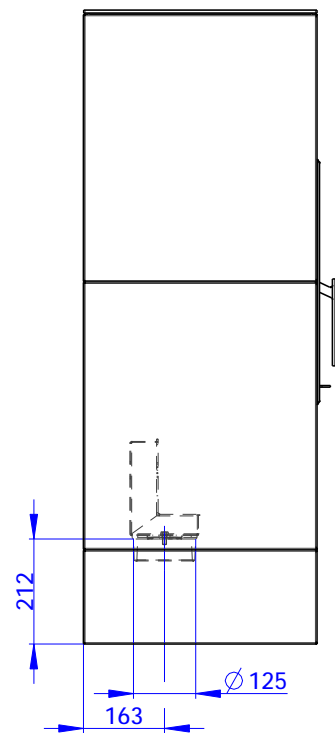

Rozmery v mm
Maße in mm
Dimensions in mm

VARIANT RN 03 + H2 AIRBOX 01

170kg

Rozmery v mm
Maße in mm
Dimensions in mm

VARIANT RN 03 + VARI RN 03 S3 + H2 AIRBOX 01

183kg

Rozměry v mm
Maße in mm
Dimensions in mm

VARIANT LN 03

170kg

Rozmery v mm
Maße in mm
Dimensions in mm

VARIANT LN 03 + VARI RN 03 S1

179kg

Rozmery v mm
Maße in mm
Dimensions in mm

VARIANT LN 03 + 2xVARI RN 03 S1

188kg

Rozměry v mm
Maße in mm
Dimensions in mm

VARIANT LN 03 + VARI RN 03 S2

187kg

Rozměry v mm
Maße in mm
Dimensions in mm

VARIANT LN 03 + 3xVARI RN 03 S1

198kg

Rozmery v mm
Maße in mm
Dimensions in mm

VARIANT LN 03 + VARI RN 03 S1 + VARI RN 03 S2

196kg

Rozmery v mm
Maße in mm
Dimensions in mm

VARIANT LN 03 + VARI RN 03 S2 + VARI RN 03 S1

196kg

Rozmery v mm
Maße in mm
Dimensions in mm

VARIANT LN 03 + VARI RN 03 S3

183kg

Rozmery v mm
Maße in mm
Dimensions in mm