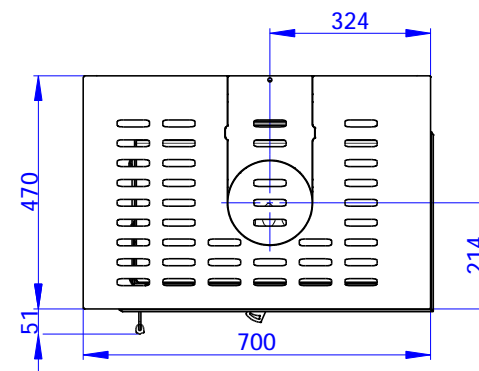

Rozměry v mm
Maße in mm
Dimensions in mm

VARIANT RN 03

170kg

Litinový odvod kouře - Cast iron spigot - Der gusseiserne Rauchabgang

Centralni privod vzduchu
Central air inlet
Zentralluftzufuhr

Primarni a sekundarni vzduch
Primärluft und Sekundärluft
Primary and secondary air

Rozměry v mm
Maße in mm
Dimensions in mm

VARIANT RN 03 + VARI RN 03 S1

179kg

Rozmery v mm
Maße in mm
Dimensions in mm

VARIANT RN 03 + 2xVARI RN 03 S1

188kg

Rozmery v mm
Maße in mm
Dimensions in mm

VARIANT RN 03 + VARI RN 03 S2

187kg

Rozměry v mm
Maße in mm
Dimensions in mm

VARIANT RN 03 + 3xVARI RN 03 S1

198kg

Rozmery v mm
Maße in mm
Dimensions in mm

VARIANT RN 03 + VARI RN 03 S1 + VARI RN 03 S2

196kg

Rozměry v mm
Maße in mm
Dimensions in mm

192kg

Rozmery v mm
Maße in mm
Dimensions in mm

VARIANT RN 03 + 2xVARI RN 03 S1 + VARI RN 03 S3

202kg

Rozmery v mm
Maße in mm
Dimensions in mm

VARIANT RN 03 + VARI RN 03 S2 + VARI RN 03 S3

214kg

Rozmery v mm
Maße in mm
Dimensions in mm