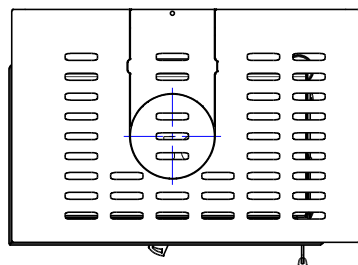

VARIANT LN 03

170kg

Rozmery v mm
Maße in mm
Dimensions in mm

VARIANT LN 03 + VARI RN 03 S1

179kg

Rozmery v mm
Maße in mm
Dimensions in mm

VARIANT LN 03 + 2xVARI RN 03 S1

188kg

Rozměry v mm
Maße in mm
Dimensions in mm

VARIANT LN 03 + VARI RN 03 S2

187kg

Rozměry v mm
Maße in mm
Dimensions in mm

VARIANT LN 03 + 3xVARI RN 03 S1

198kg

Rozmery v mm
Maße in mm
Dimensions in mm

VARIANT LN 03 + VARI RN 03 S1 + VARI RN 03 S2