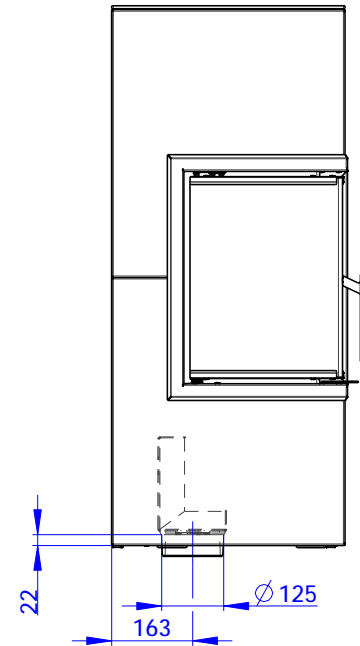

196kg

Rozmery v mm
Maße in mm
Dimensions in mm

VARIANT LN 03 + VARI RN 03 S2 + VARI RN 03 S1

196kg

Rozmery v mm
Maße in mm
Dimensions in mm

VARIANT LN 03 + VARI RN 03 S3

183kg

Rozmery v mm
Maße in mm
Dimensions in mm

200kg

Rozměry v mm
Maße in mm
Dimensions in mm

VARIANT LN 03 + 3xVARI RN 03 S2 + VARI RN 03 S3

211kg

Rozmery v mm
Maße in mm
Dimensions in mm

VARIANT LN 03 + VARI RN 03 S1 + VARI RN 03 S2 + VARI RN 03 S3

210kg

Rozmery v mm
Maße in mm
Dimensions in mm

VARIANT LN 03 + VARI RN 03 S1 + VARI RN 03 S2 + VARI RN 03 S3

210kg

Rozměry v mm
Maße in mm
Dimensions in mm

VARIANT LN 03 + H2 AIRBOX 01

170kg

Rozmery v mm
Maße in mm
Dimensions in mm