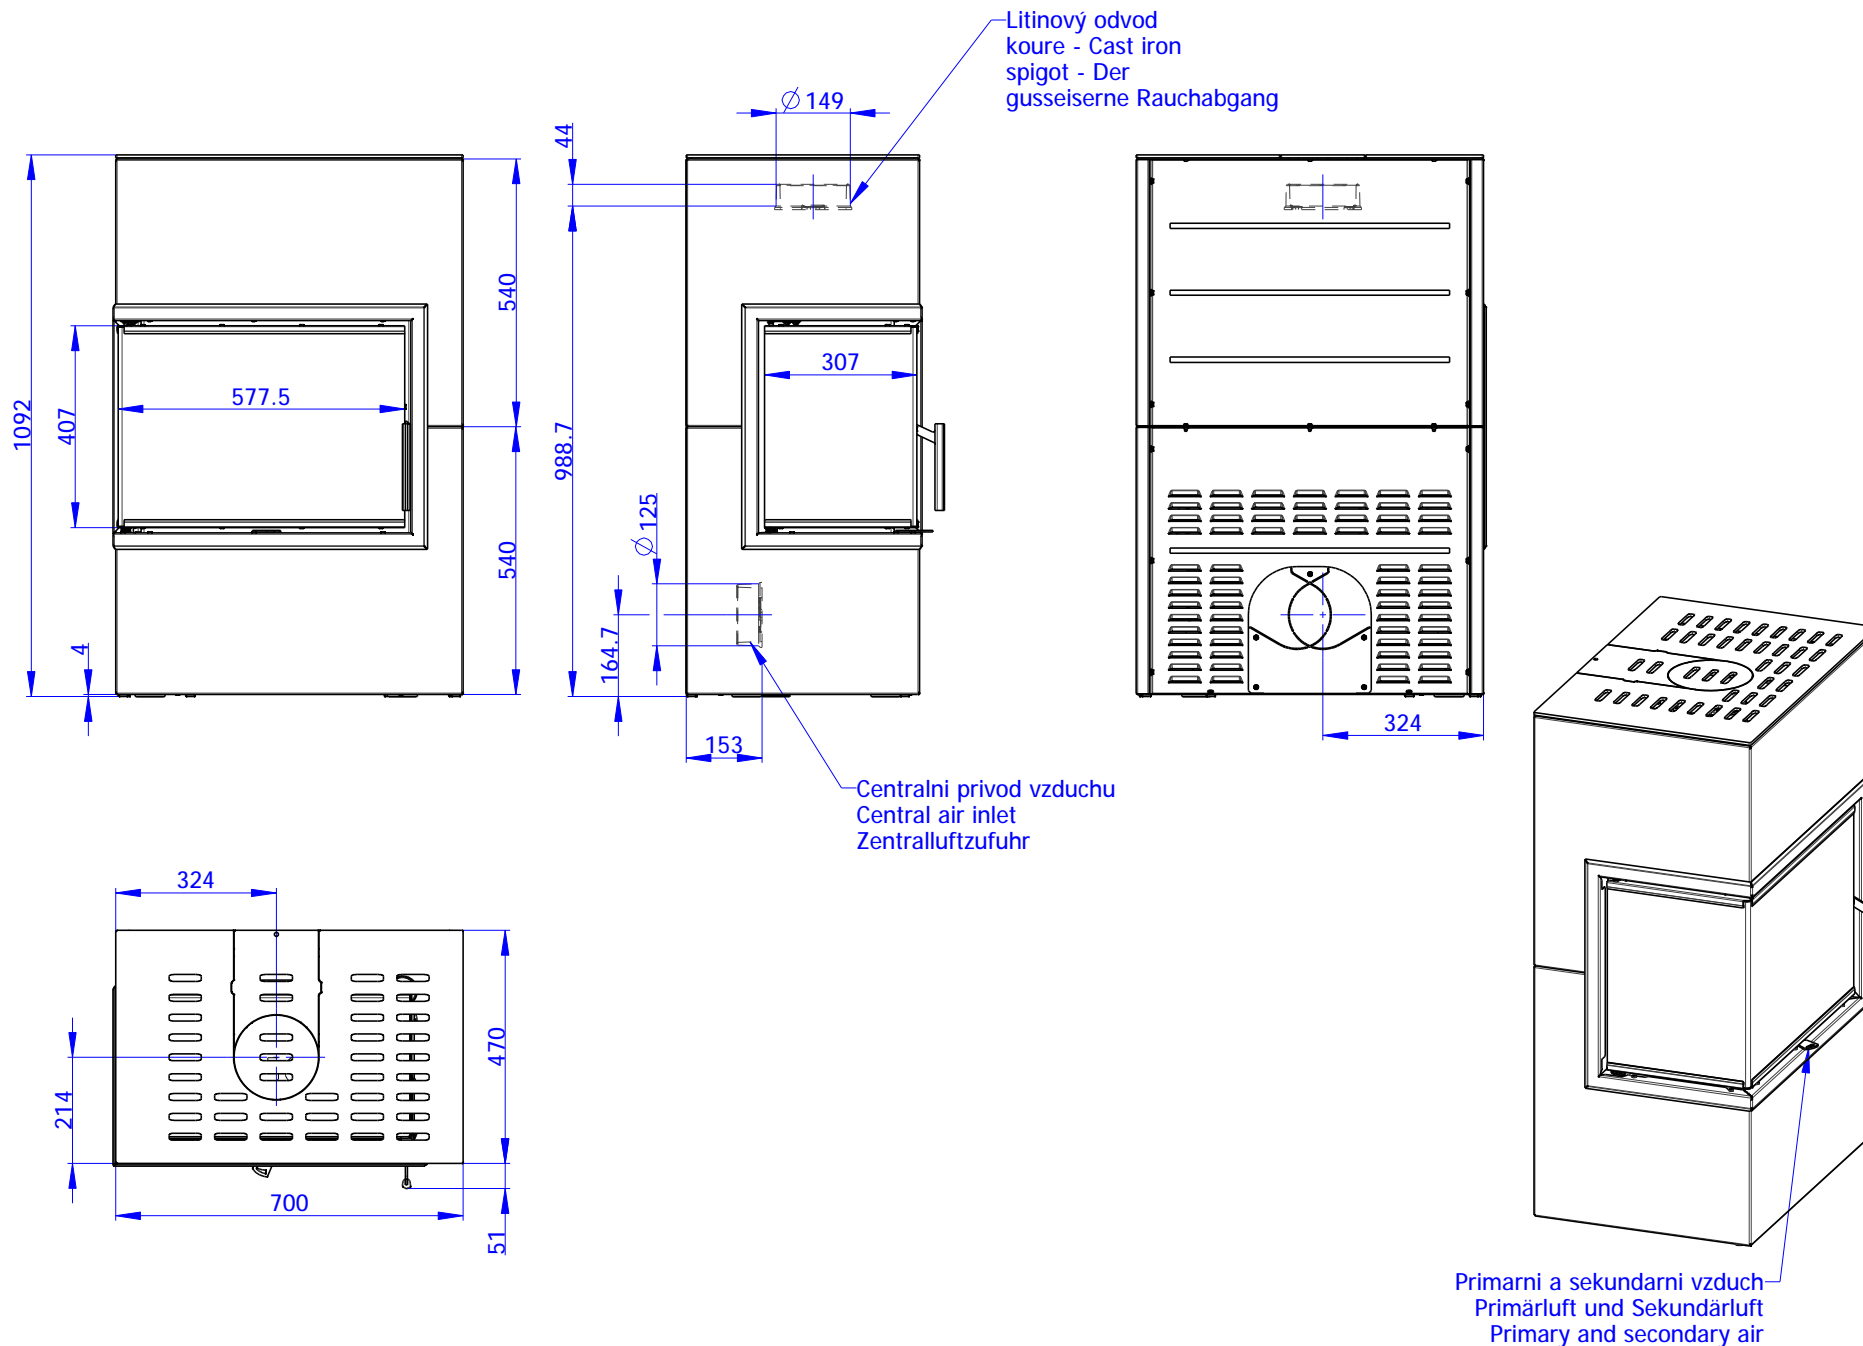

Rozměry v mm
Maße in mm
Dimensions in mm

VARIANT LN 03

170kg