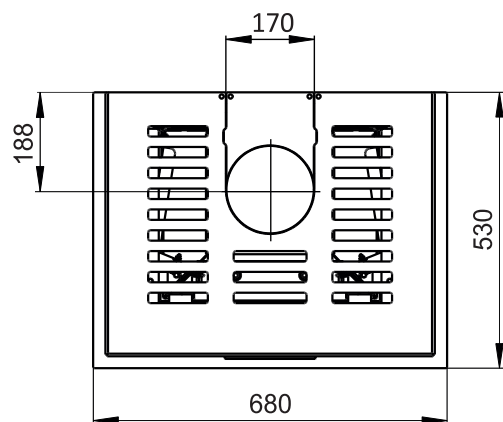

Primární / Sekundární vzduch
Primärluft / Sekundärluft
Primary / Secondary air

Rozměry v mm
Maße in mm
Dimensions in mm

CPV - Centr. přívod vzduchu
ZLZ - Zentralluftzufuhr
CAI - Central air

Kachlový krb Kachelkamin Tiled fireplace	Typ Type Typ	SPIRIT C1	List Blatt Sheet	1/1
Hmotnost Gewicht Weight	Rozměry topeniště (výška x šířka x hloubka) Maße Feuerraum (höhe x breite x tiefe) Combustion Chamber Dimensions (height x width x depth)		Hein & spol. - keramické závody, spol. s r. o. Odry - Tošovice	
290 kg	462 x 334 x 242 (mm)			