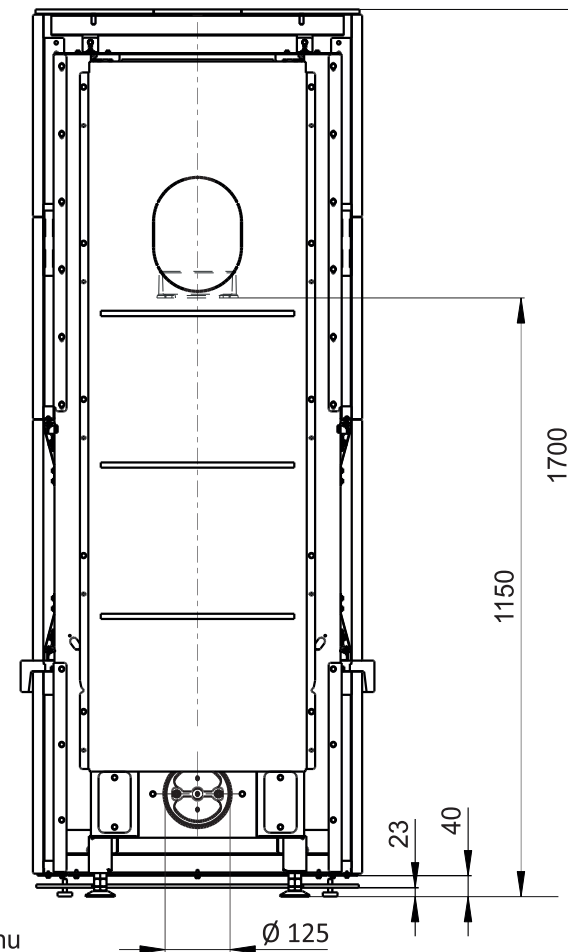

Primární / Sekundární vzduch
Primärluft / Sekundärluft
Primary / Secondary air

Rozměry v mm
Maße in mm
Dimensions in mm

CPV - Centr. přívod vzduchu
ZLZ - Zentralluftzufuhr
CAI - Central air

Kachlový krb Kachelkamin Tiled fireplace	Typ Type Typ	SPIRIT C1	List Blatt Sheet	1/1
Hmotnost Gewicht Weight	Rozměry topeniště (výška x šířka x hloubka) Maße Feuerraum (höhe x breite x tiefe) Combustion Chamber Dimensions (height x width x depth)		Hein & spol. - keramické závody, spol. s r. o. Odry - Tošovice	
290 kg	462 x 334 x 242 (mm)			