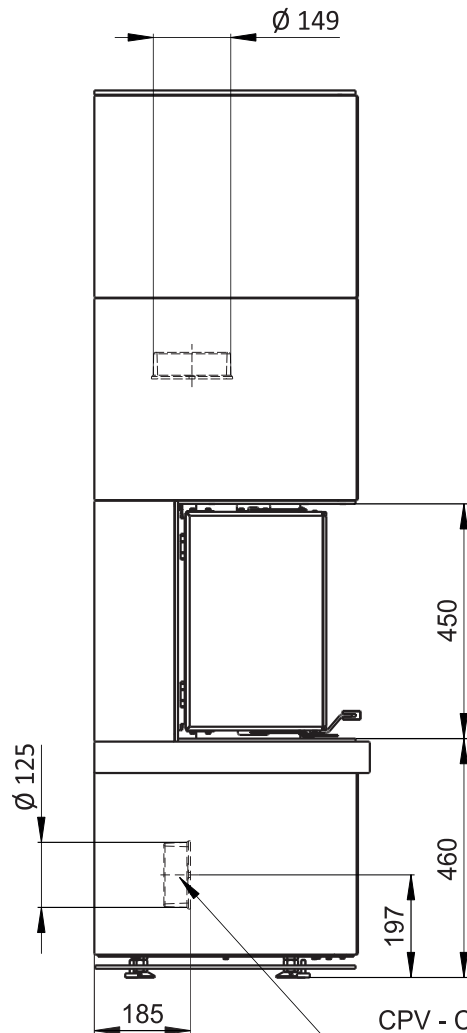

Primární / Sekundární vzduch
Primärluft / Sekundärluft
Primary / Secondary air

Rozměry v mm
Maße in mm
Dimensions in mm

CPV - Centr. přívod vzduchu
ZLZ - Zentralluftzufuhr
CAI - Central air

Kachlový krb Kachelkamin Tiled fireplace	Typ Type Typ	SPIRIT C1	List Blatt Sheet	1/1
Hmotnost Gewicht Weight	Rozměry topeniště (výška x šířka x hloubka) Maße Feuerraum (höhe x breite x tiefe) Combustion Chamber Dimensions (height x width x depth)		Hein & spol. - keramické závody, spol. s r. o. Odry - Tošovice	
290 kg	462 x 334 x 242 (mm)			