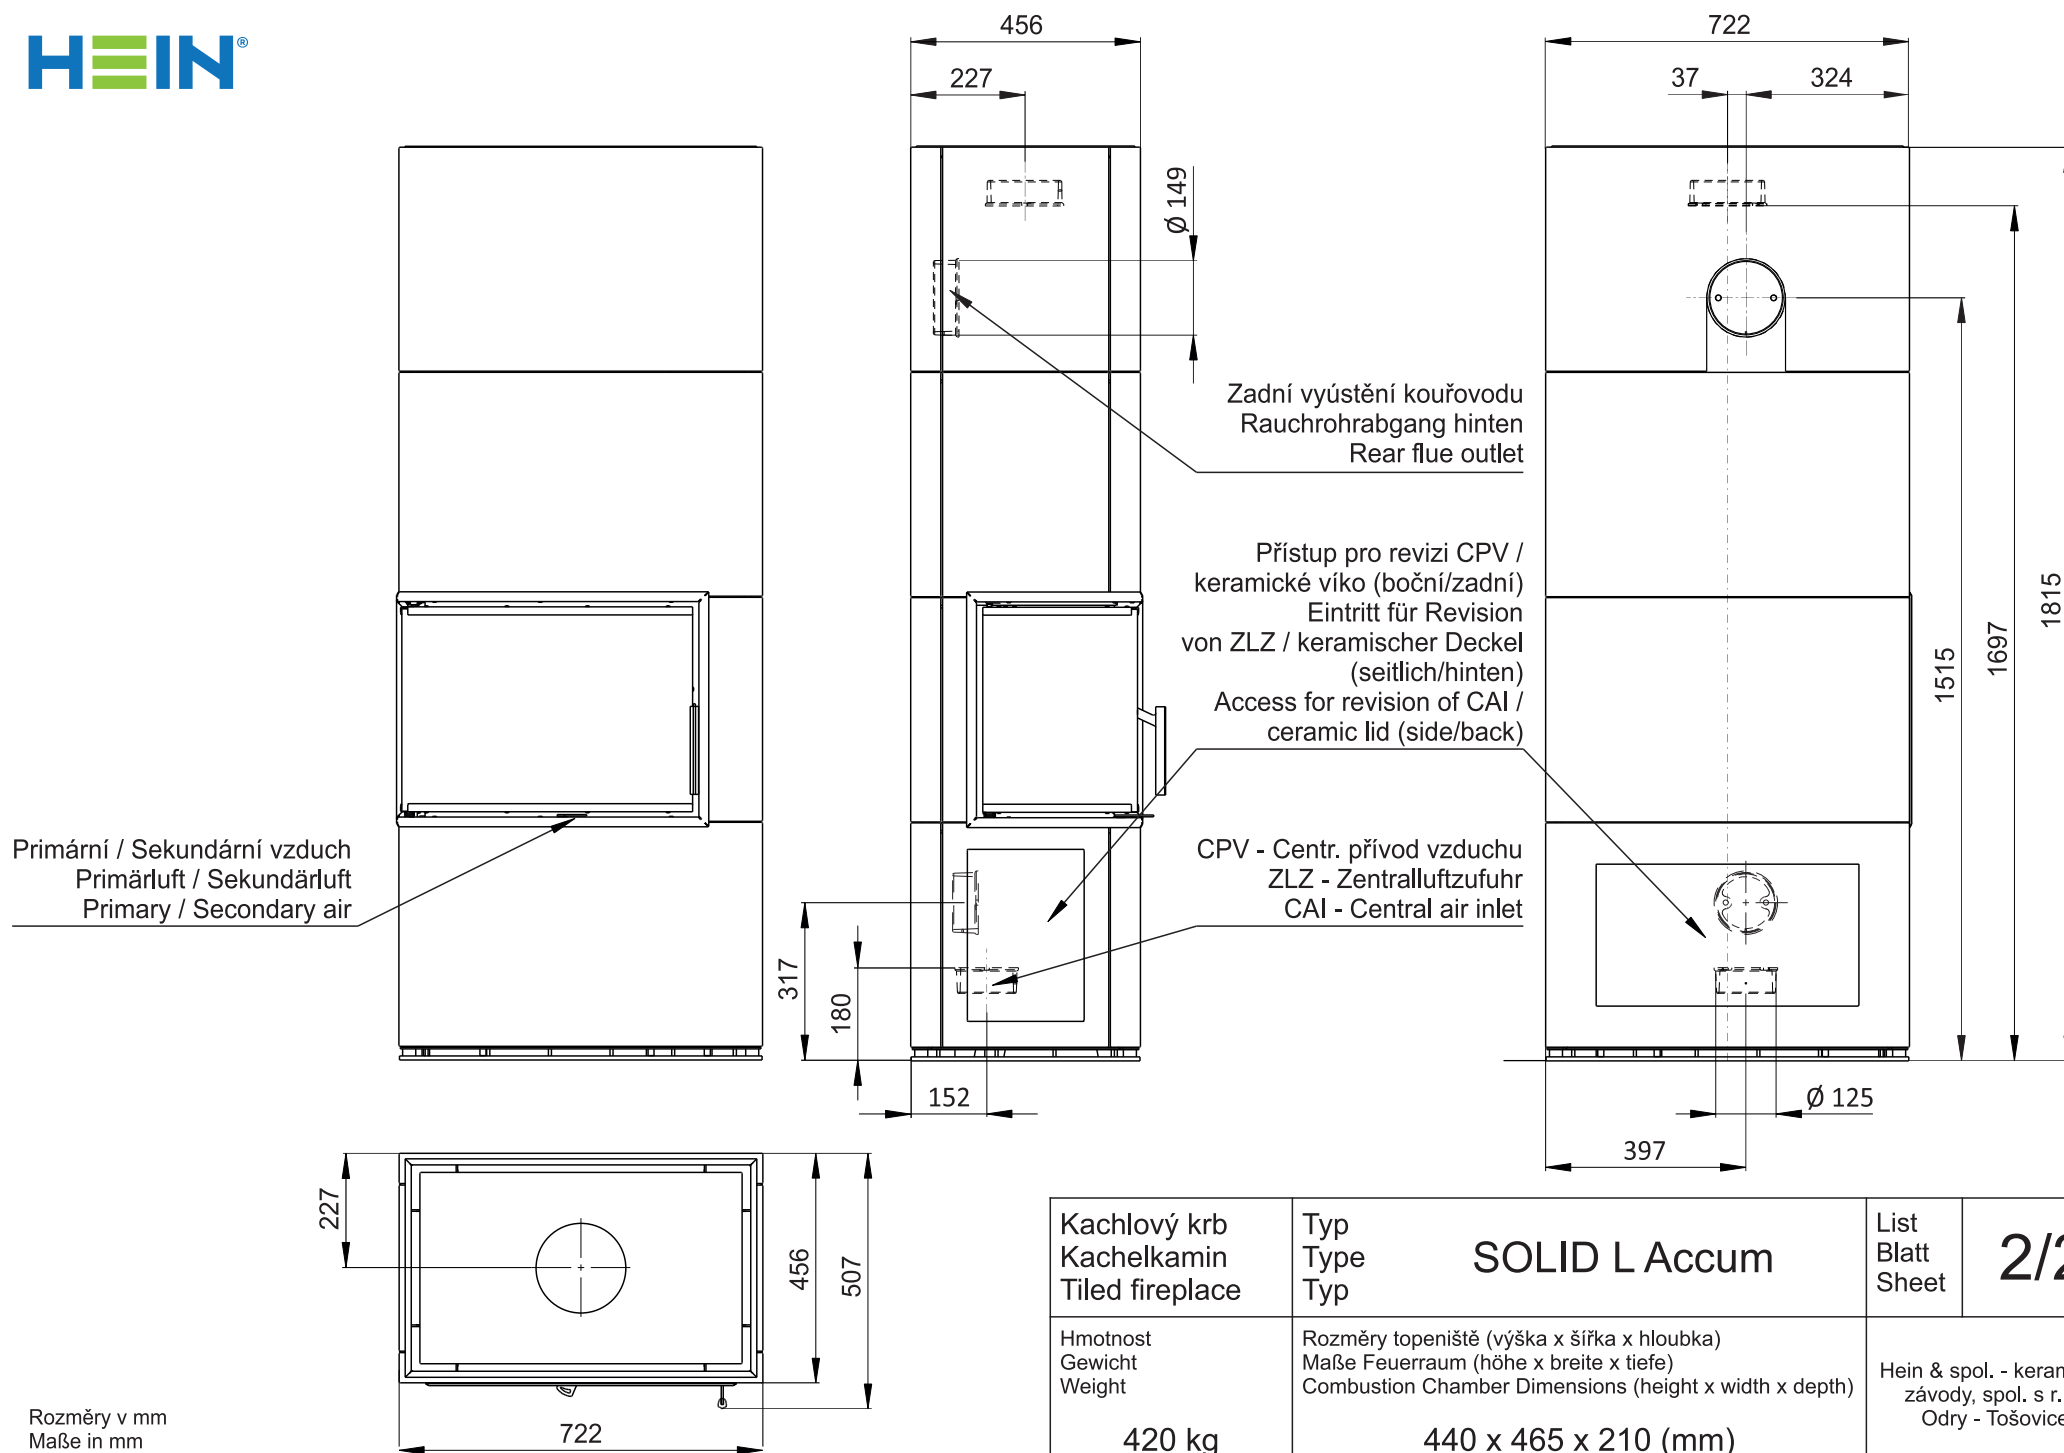

Rozměry v mm
 Maße in mm
 Dimensions in mm

Kachlový krb Kachelkamin Tiled fireplace	Typ Type Typ SOLID L Accum	List Blatt Sheet 1/2
Hmotnost Gewicht Weight 420 kg	Rozměry topeniště (výška x šířka x hloubka) Maße Feuerraum (höhe x breite x tiefe) Combustion Chamber Dimensions (height x width x depth) 440 x 465 x 210 (mm)	Hein & spol. - keramické závody, spol. s r. o. Odry - Tošovice

Rozměry v mm
Maße in mm
Dimensions in mm

Kachlový krb Kachelkamin Tiled fireplace	Typ Type Typ	SOLID L Accum	List Blatt Sheet	2/2
Hmotnost Gewicht Weight	Rozměry topeniště (výška x šířka x hloubka) Maße Feuerraum (höhe x breite x tiefe) Combustion Chamber Dimensions (height x width x depth)		Hein & spol. - keramické závody, spol. s r. o. Odry - Tošovice	
420 kg	440 x 465 x 210 (mm)			