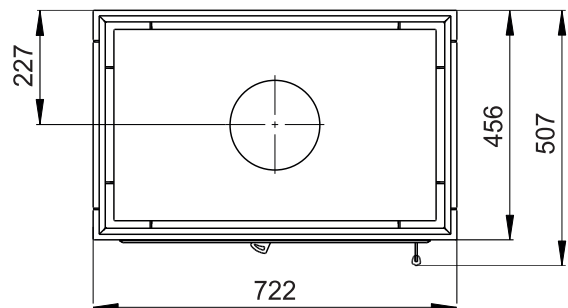

Rozměry v mm
Maße in mm
Dimensions in mm

Kachlový krb Kachelkamin Tiled fireplace	Typ Type Typ	SOLID FN Accum	List Blatt Sheet	1/2
Hmotnost Gewicht Weight	Rozměry topeniště (výška x šířka x hloubka) Maße Feuerraum (höhe x breite x tiefe) Combustion Chamber Dimensions (height x width x depth)		Hein & spol. - keramické závody, spol. s r. o. Odry - Tošovice	
430 kg	340 x 506 x 210 (mm)			

Rozměry v mm
 Maße in mm
 Dimensions in mm

Kachlový krb Kachelkamin Tiled fireplace	Typ Type Typ SOLID FN Accum	List Blatt Sheet 2/2
Hmotnost Gewicht Weight 430 kg	Rozměry topeniště (výška x šířka x hloubka) Maße Feuerraum (höhe x breite x tiefe) Combustion Chamber Dimensions (height x width x depth) 340 x 506 x 210 (mm)	Hein & spol. - keramické závody, spol. s r. o. Odry - Tošovice