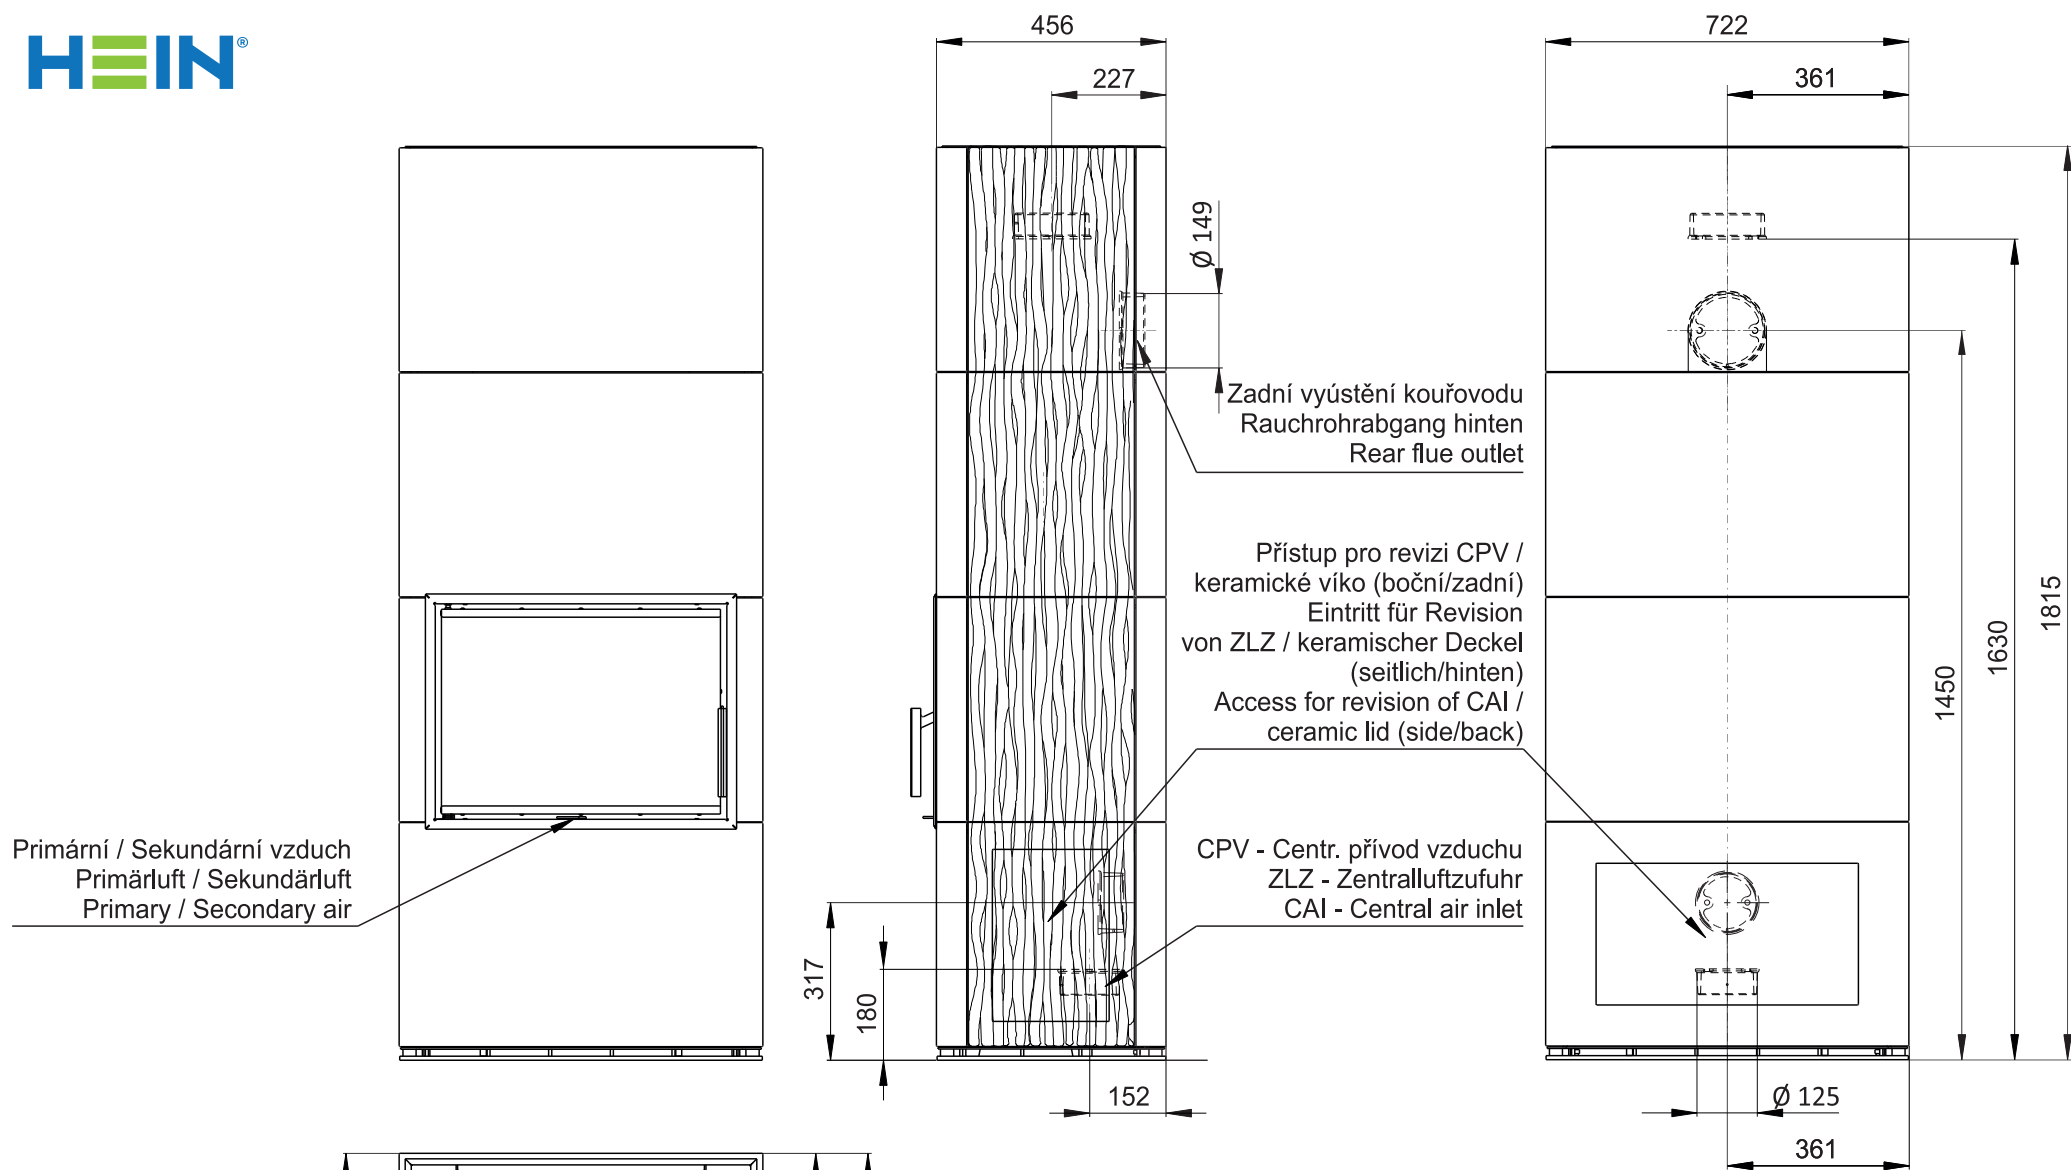

Rozměry v mm
Maße in mm
Dimensions in mm

Kachlový krb Kachelkamin Tiled fireplace	Typ Type Typ	SOLID FN Accum	List Blatt Sheet	1/2
Hmotnost Gewicht Weight	Rozměry topeniště (výška x šířka x hloubka) Maße Feuerraum (höhe x breite x tiefe) Combustion Chamber Dimensions (height x width x depth)		Hein & spol. - keramické závody, spol. s r. o. Odry - Tošovice	
430 kg	340 x 506 x 210 (mm)			

Rozměry v mm
 Maße in mm
 Dimensions in mm

Kachlový krb Kachelkamin Tiled fireplace	Typ Type Typ SOLID FN Accum	List Blatt Sheet 2/2
Hmotnost Gewicht Weight 430 kg	Rozměry topeniště (výška x šířka x hloubka) Maße Feuerraum (höhe x breite x tiefe) Combustion Chamber Dimensions (height x width x depth) 340 x 506 x 210 (mm)	Hein & spol. - keramické závody, spol. s r. o. Odry - Tošovice