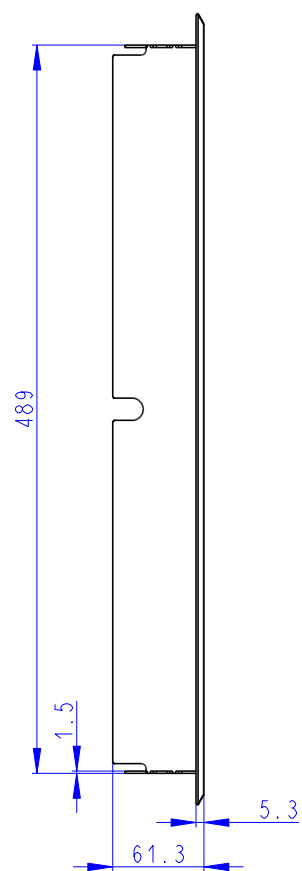

Rozmery v mm
Maße in mm
Dimensions in mm

D3F RAM 06

1,6 kg

1:5