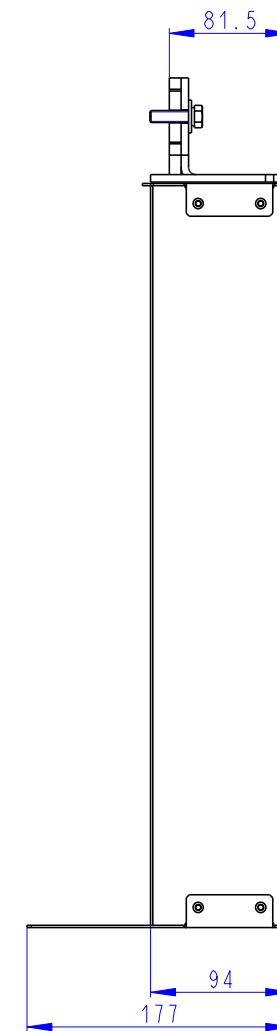

Rozměry v mm
Maße in mm
Dimensions in mm

H3LE RAM15
4,5kg

Rozměry v mm
Maße in mm
Dimensions in mm

H3LE RAM15
+H3LE RAM11
7kg

Rozměry v mm
Maße in mm
Dimensions in mm

H3LE RAM15
+H3LE RAM12
8kg

Rozměry v mm
Maße in mm
Dimensions in mm

H3LE RAM15
+H3LE RAM13
8,5kg

Rozměry v mm
Maße in mm
Dimensions in mm

H3LE RAM15
+ H3LE RAM14
12,5kg