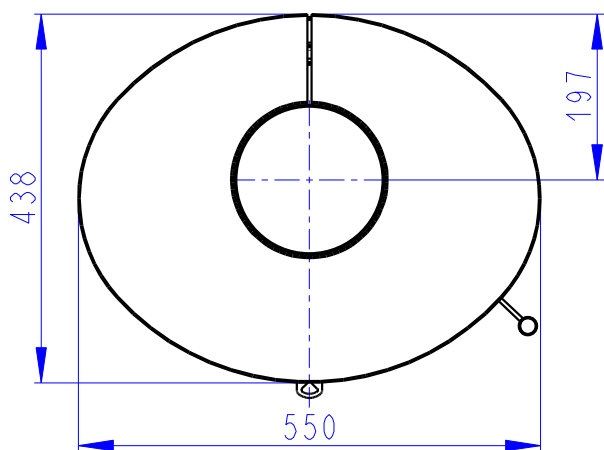

Rozmery v mm  
 Maße in mm  
 Dimensions in mm

# LUGO N 02 SERPENTIN-097H

179 kg

Centralni privod vzduchu Ø 125  
 Zentral luftzufuhr Ø 125  
 Central air inlet Ø 125

Primarni a sekundarni vzduch  
 Primarluft und sekundarluft  
 Primary and secondary air