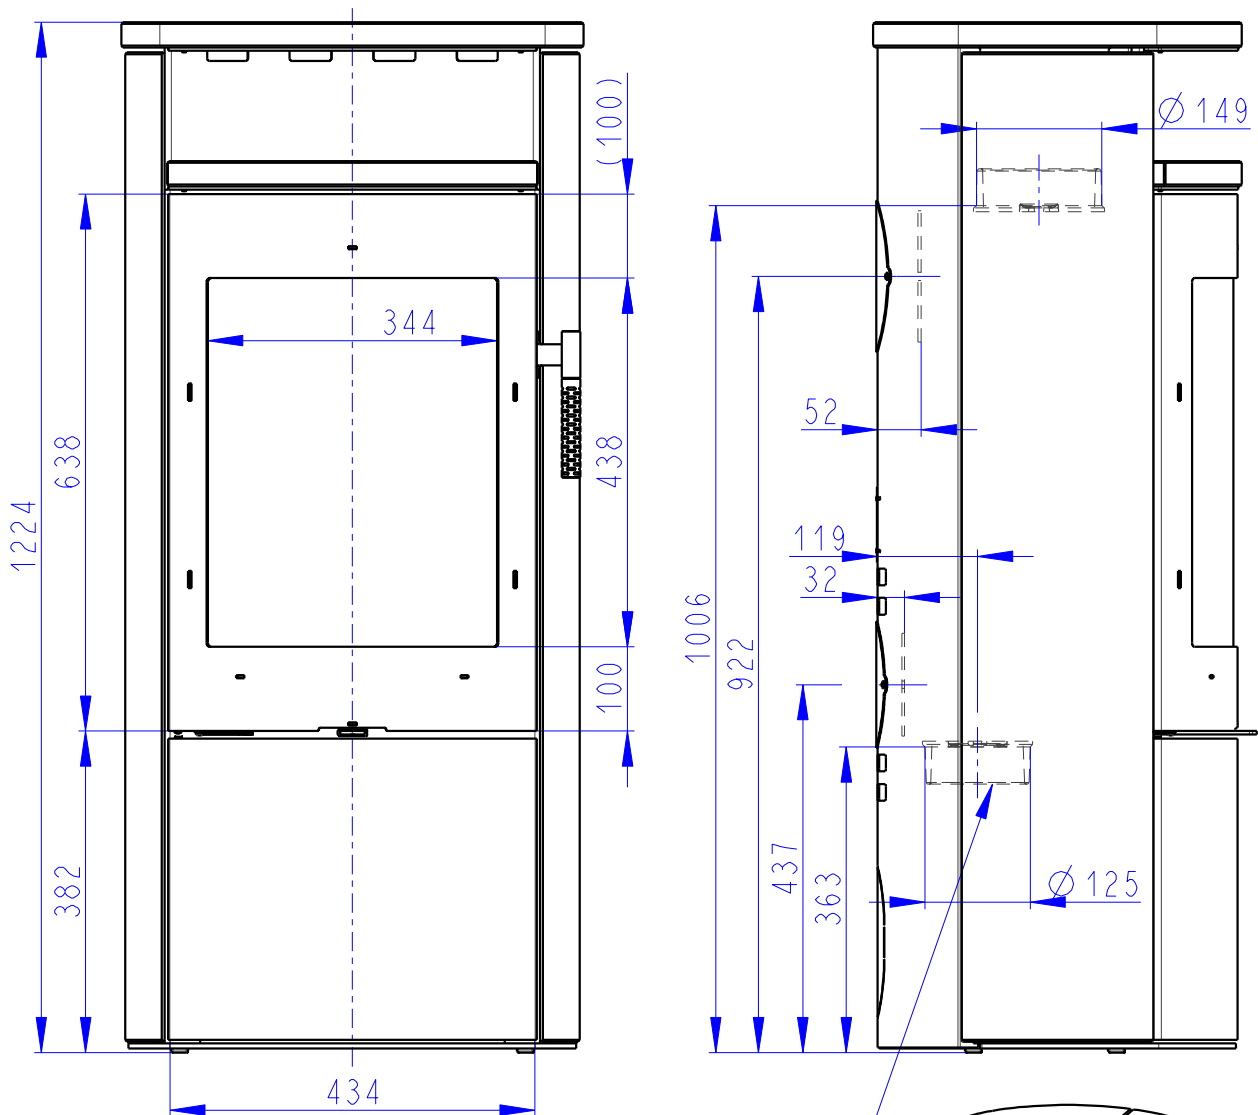

Rozmery v mm  
 Maße in mm  
 Dimensions in mm

# LUGO N 02 SERPENTIN-097H

179 kg

Centralni privod vzduchu Ø 125  
 Zentral luftzufuhr Ø 125  
 Central air inlet Ø 125

Primarni a sekundarni vzduch  
 Primarluft und sekundarluft  
 Primary and secondary air