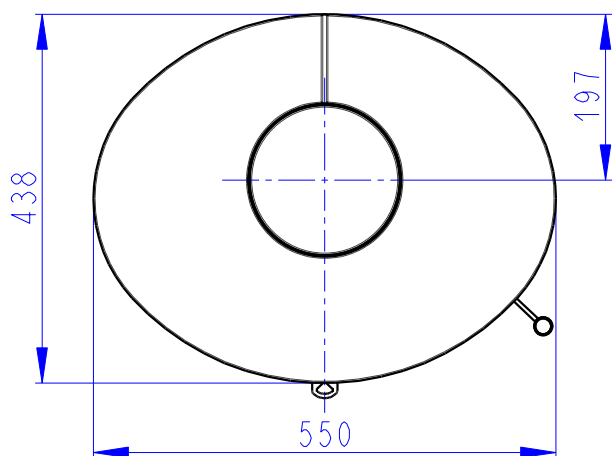

Rozmery v mm
 Maße in mm
 Dimensions in mm

LUGO N 01 KERAMIKA-097H

150 kg

Centralni privod vzduchu $\varnothing 125$
 Zentral luftzufuhr $\varnothing 125$
 Central air inlet $\varnothing 125$

Primarni a sekundarni vzduch
 Primarluft und sekundarluft
 Primary and secondary air