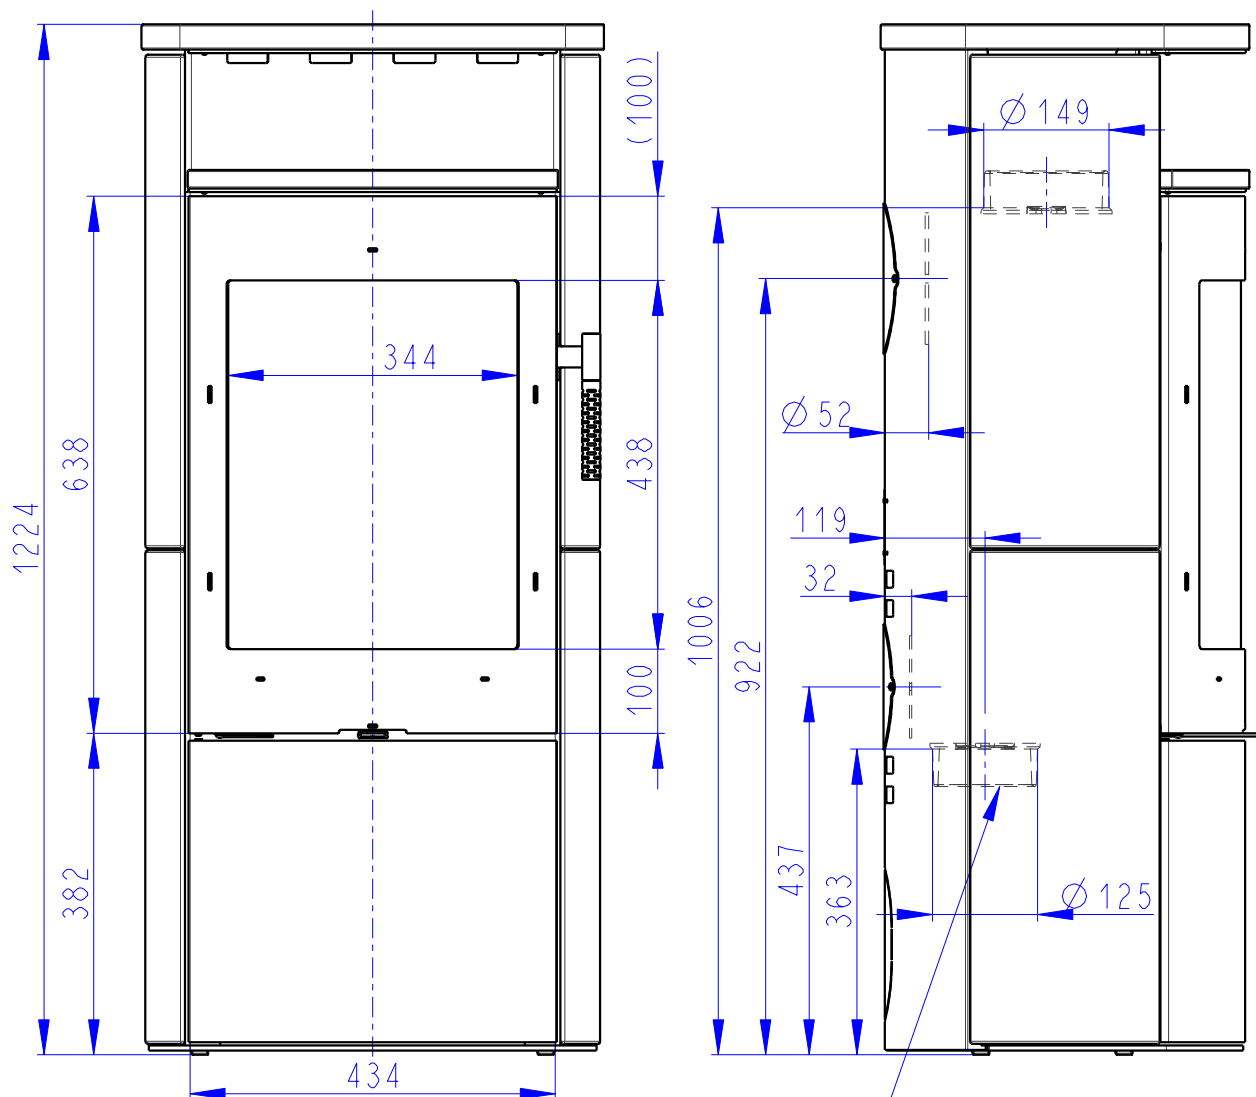

Rozmery v mm
 Maße in mm
 Dimensions in mm

LUGO N 01 KERAMIKA-097H

150 kg

Centralni privod vzduchu $\varnothing 125$
 Zentral luftzufuhr $\varnothing 125$
 Central air inlet $\varnothing 125$

Primarni a sekundarni vzduch
 Primarluft und sekundarluft
 Primary and secondary air