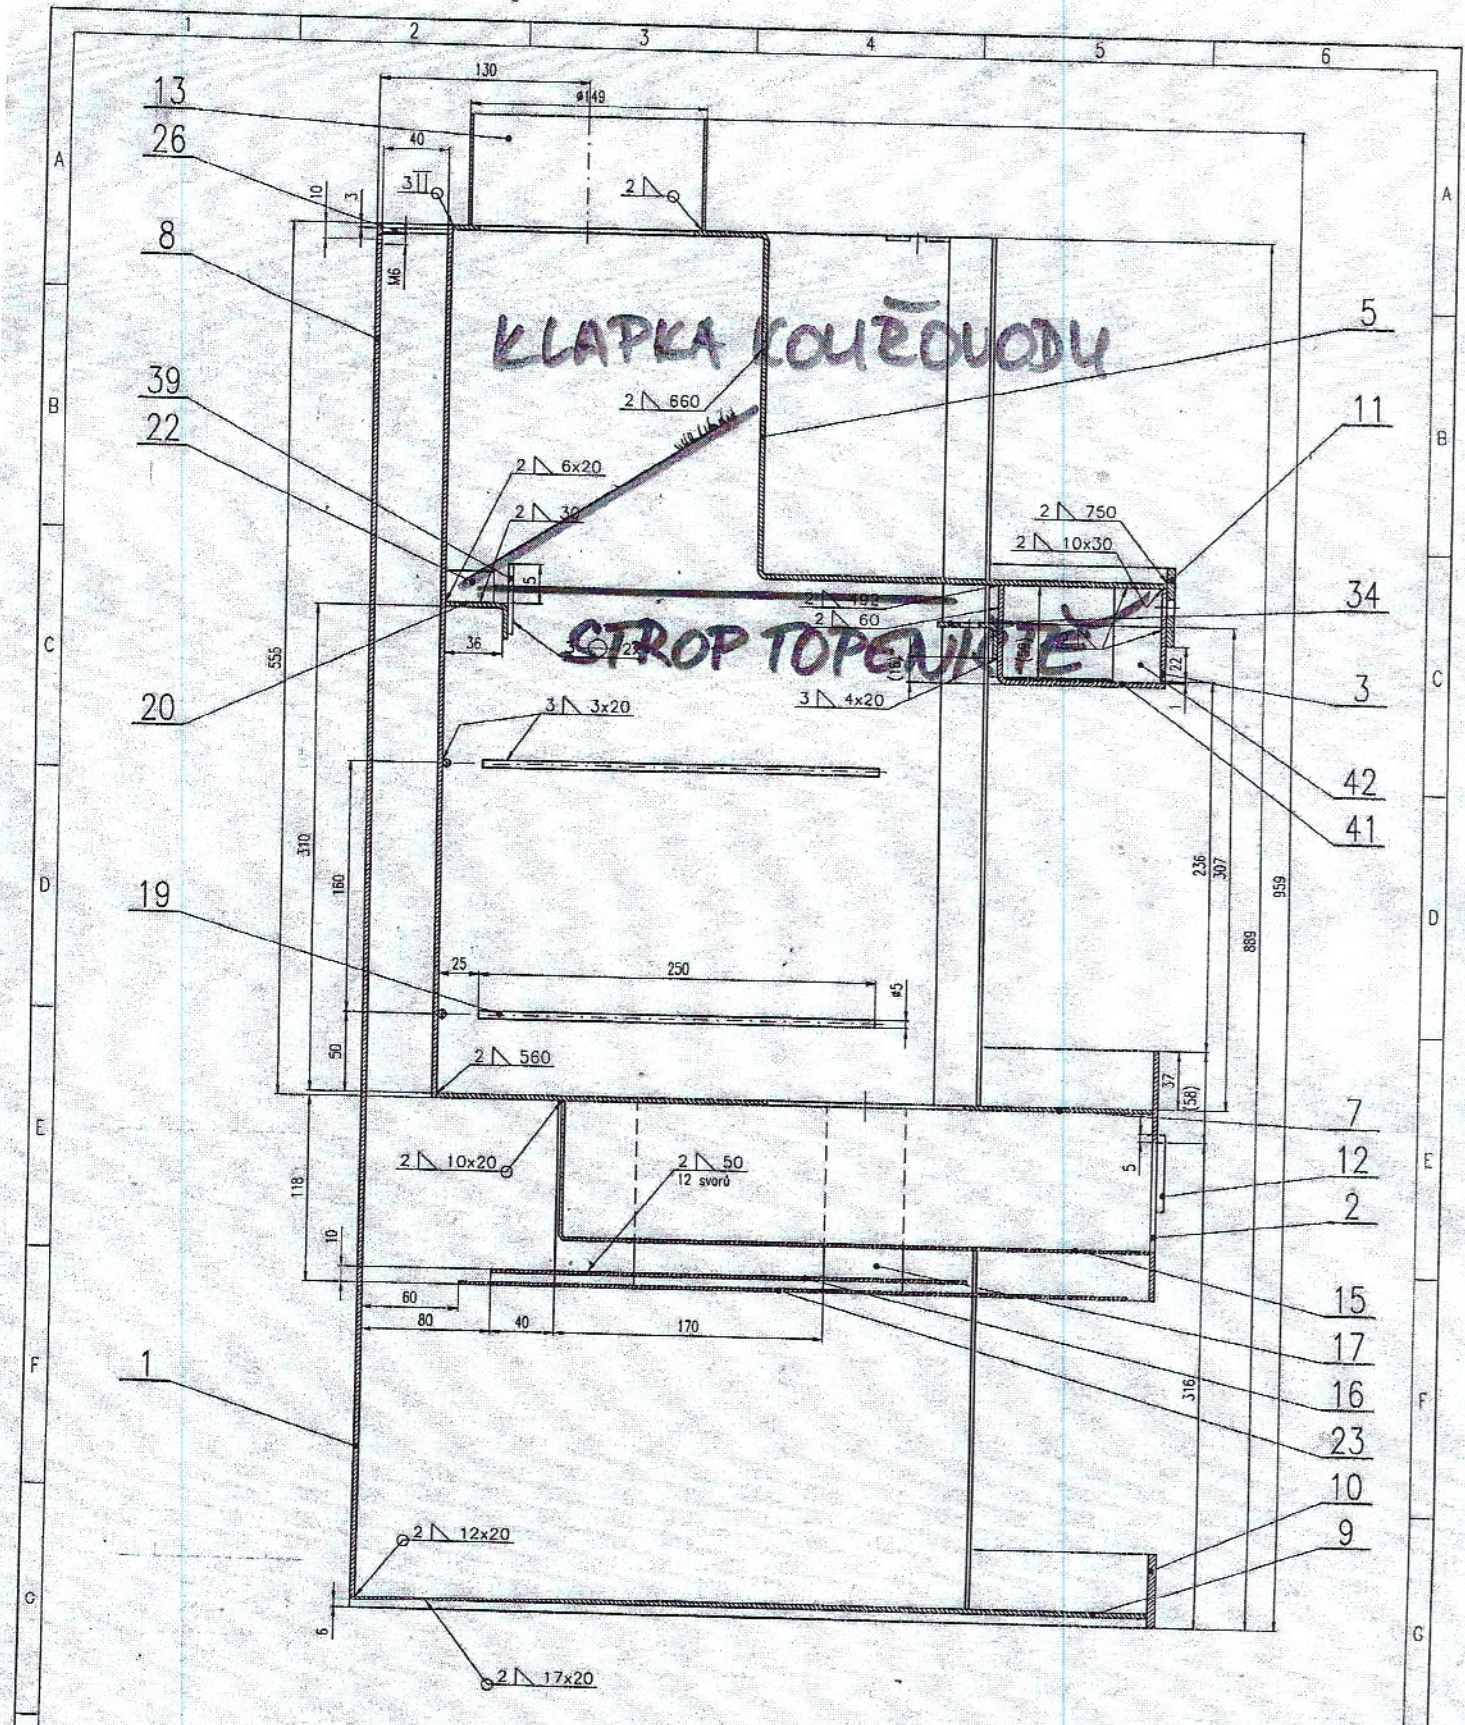

KK 1

Posice	Ident.číslo	Rozměr	Kusů
1	598 180 300 300	25x185x303	2
2	598 180 300 200	25x244x303	2
3	598 180 300 400	25x148x303	2
4	598 180 300 100	30x250x420	2
5	161 499 001 514	Ø145x28	1

VŠECHNY POSICE DODÁVÁ ROMOTOP s.s r.o.

DBR. 1

1. PŘEKRESLENO SE ZMĚNAMI !

POŘ. ČÍSLO	NÁZEV - ROZMĚR	POLOTOVAR	MAT. KOŤEČNÝ	MAT. VÝCHOZÍ	TRUBA	Č. VÝHA	HR. VÝHA	ČÍSLO - VÝKRESU	PODICE
7									
6									
5	MEŘÍTKO 1:3	KRESLIL: Zdeněk KRISTEK							
4	SCHVÁLIL:	DNES: 19.10.2001							
3		TP: KK-1,2							
2		FIRMA: Romotop	ROZDÁNKA:						
1		spol. s r. s. Suchbát nad Otávou	NÁZEV: TOPEJNÍK						
č. o. proc.	poznámka							ČÍSLO VÝKRESU: 499.2.010.000.23 2/3	161/1610