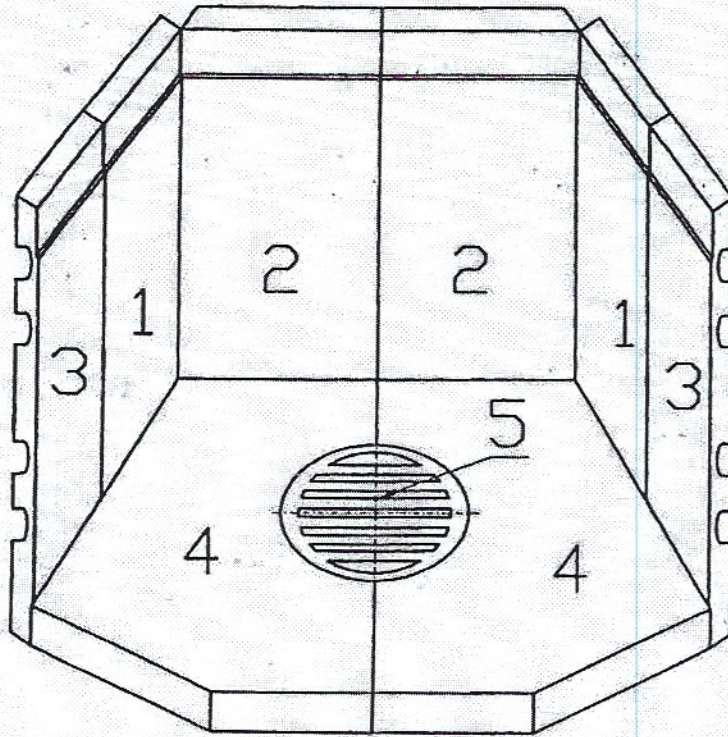

KK 1

Posice	Ident.číslo	Rozměr	Kusů
1	598 180 300 300	25x185x303	2
2	598 180 300 200	25x244x303	2
3	598 180 300 400	25x148x303	2
4	598 180 300 100	30x250x420	2
5	161 499 001 514	Ø145x28	1

VŠECHNY POSICE DODÁVÁ ROMOTOP s.s r.o.

DBR. 1

1. PŘEKRESLENO SE ZMĚNAMI !

POŘ. ČÍSLO	NÁZEV - ROZMĚR	POLOTOVAR	MAT. KOŤEČNÝ	MAT. VÝCHOZÍ	TRUBA	Č. VÝHA	HR. VÝHA	ČÍSLO - VÝKRESU	PODICE
7									
6									
5	MEŘÍTKO 1:3	KRESLIL: Zdeněk KRISTEK							
4	SCHVÁLIL:	DNES: 19.10.2001							
3		TP: KK-1,2							
2		FIRMA: Romotop	ROZDÁNKA:						
1		spol. s r. s. Suchbát nad Otávou	NÁZEV: TOPEJNÍK						
č. o. proc.	poznámka							ČÍSLO VÝKRESU: 499.2.010.000.23 2/3	161/1610