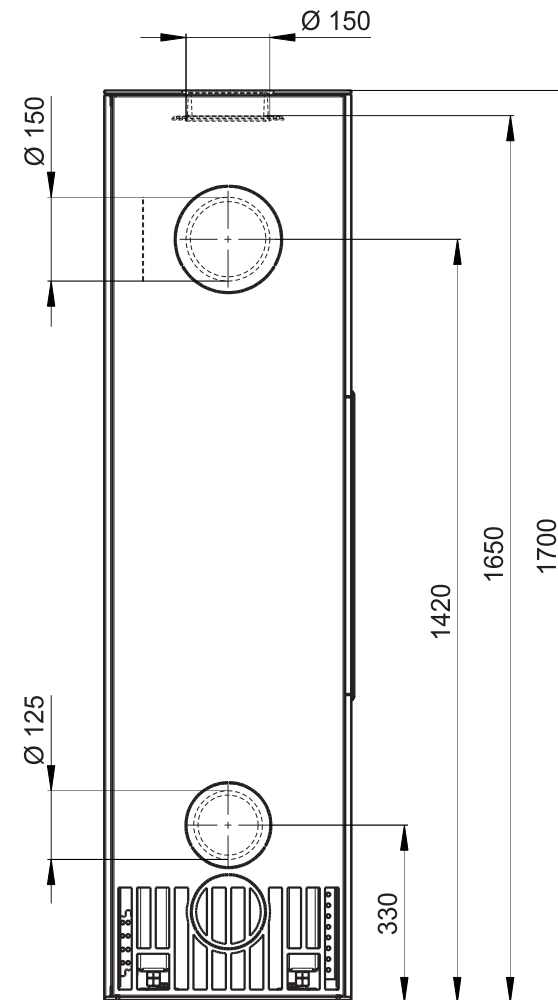

Primární / Sekundární vzduch
 Primärluft / Sekundärluft
 Primary / Secondary air

Rozměry v mm
 Maße in mm
 Dimensions in mm

Kachlový krb Kachelkamin Tiled fireplace	Typ Type Typ CORNEA L 3S Accum	List Blatt Sheet	1/1
Hmotnost Gewicht Weight 250 kg	Rozměry topeniště (výška x šířka x hloubka) Maße Feuerraum (höhe x breite x tiefe) Combustion Chamber Dimensions (height x width x depth) 490 x 250 x 250 (mm)	Hein & spol. - keramické závody, spol. s r. o. Odry - Tošovice	