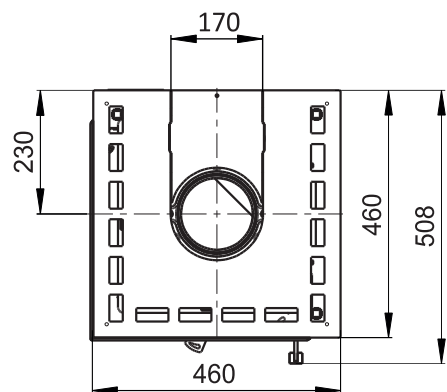

Primární / Sekundární vzduch
 Primärluft / Sekundärluft
 Primary / Secondary air

Rozměry v mm
 Maße in mm
 Dimensions in mm

Kachlový krb Kachelkamin Tiled fireplace	Typ Type Typ CORNEA L 3S Accum	List Blatt Sheet	1/1
Hmotnost Gewicht Weight 250 kg	Rozměry topeniště (výška x šířka x hloubka) Maße Feuerraum (höhe x breite x tiefe) Combustion Chamber Dimensions (height x width x depth) 490 x 250 x 250 (mm)	Hein & spol. - keramické závody, spol. s r. o. Odry - Tošovice	