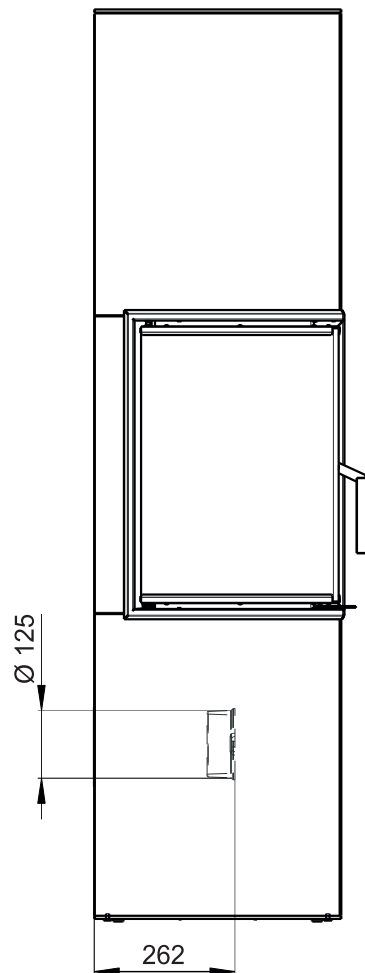

Primární / Sekundární vzduch
 Primärluft / Sekundärluft
 Primary / Secondary air

Rozměry v mm
 Maße in mm
 Dimensions in mm

Kachlový krb Kachelkamin Tiled fireplace	Typ Type Typ CORNEA L 3S Accum	List Blatt Sheet	1/1
Hmotnost Gewicht Weight 250 kg	Rozměry topeniště (výška x šířka x hloubka) Maße Feuerraum (höhe x breite x tiefe) Combustion Chamber Dimensions (height x width x depth) 490 x 250 x 250 (mm)	Hein & spol. - keramické závody, spol. s r. o. Odry - Tošovice	