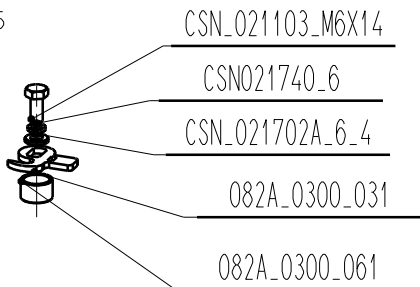

MODEL:
MODELL: RIANO 01

KRBOVA KAMNA
STOVE
KAMINOFEN

List/Listu:
Sheet/Sheets:
Blatt/Blätter: 1/4

MODEL:
MODELL:

RIANO 01

KRBOVA KAMNA
STOVE
KAMINOFEN

List/Listu:
Sheet/Sheets:
Blatt/Blätter:

2/4

MODEL:
MODELL: RIANO 01

KRBOVA KAMNA
STOVE
KAMINOFEN

List/Listu:
Sheet/Sheets:
Blatt/Blätter: 3/4

MODEL:
MODELL: RIANO 01

DVERE
DOOR
TUR

List/Listu:
Sheet/Sheets: 4/4
Blatt/Blätter:

D
2:5

E
2:5