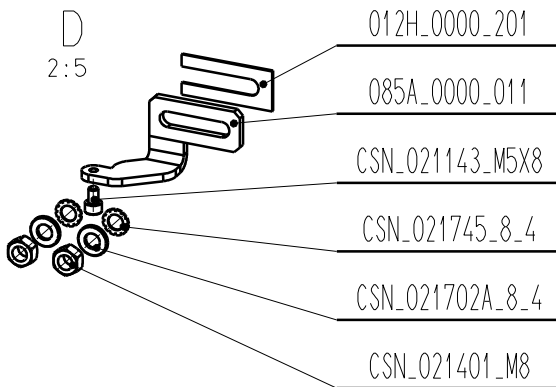

MODEL:
MODELL: RIANO 01

KRBOVA KAMNA
STOVE
KAMINOFEN

List/Listu:
Sheet/Sheets:
Blatt/Blätter: 1/4

MODEL:
MODELL:

RIANO 01

KRBOVA KAMNA
STOVE
KAMINOFEN

List/Listu:
Sheet/Sheets:
Blatt/Blätter:

2/4

MODEL:
MODELL: RIANO 01

KRBOVA KAMNA
STOVE
KAMINOFEN

List/Listu:
Sheet/Sheets:
Blatt/Blätter: 3/4

MODEL:
MODELL: RIANO 01

DVERE
DOOR
TUR

List/Listu:
Sheet/Sheets: 4/4
Blatt/Blätter:

D
2:5

E
2:5