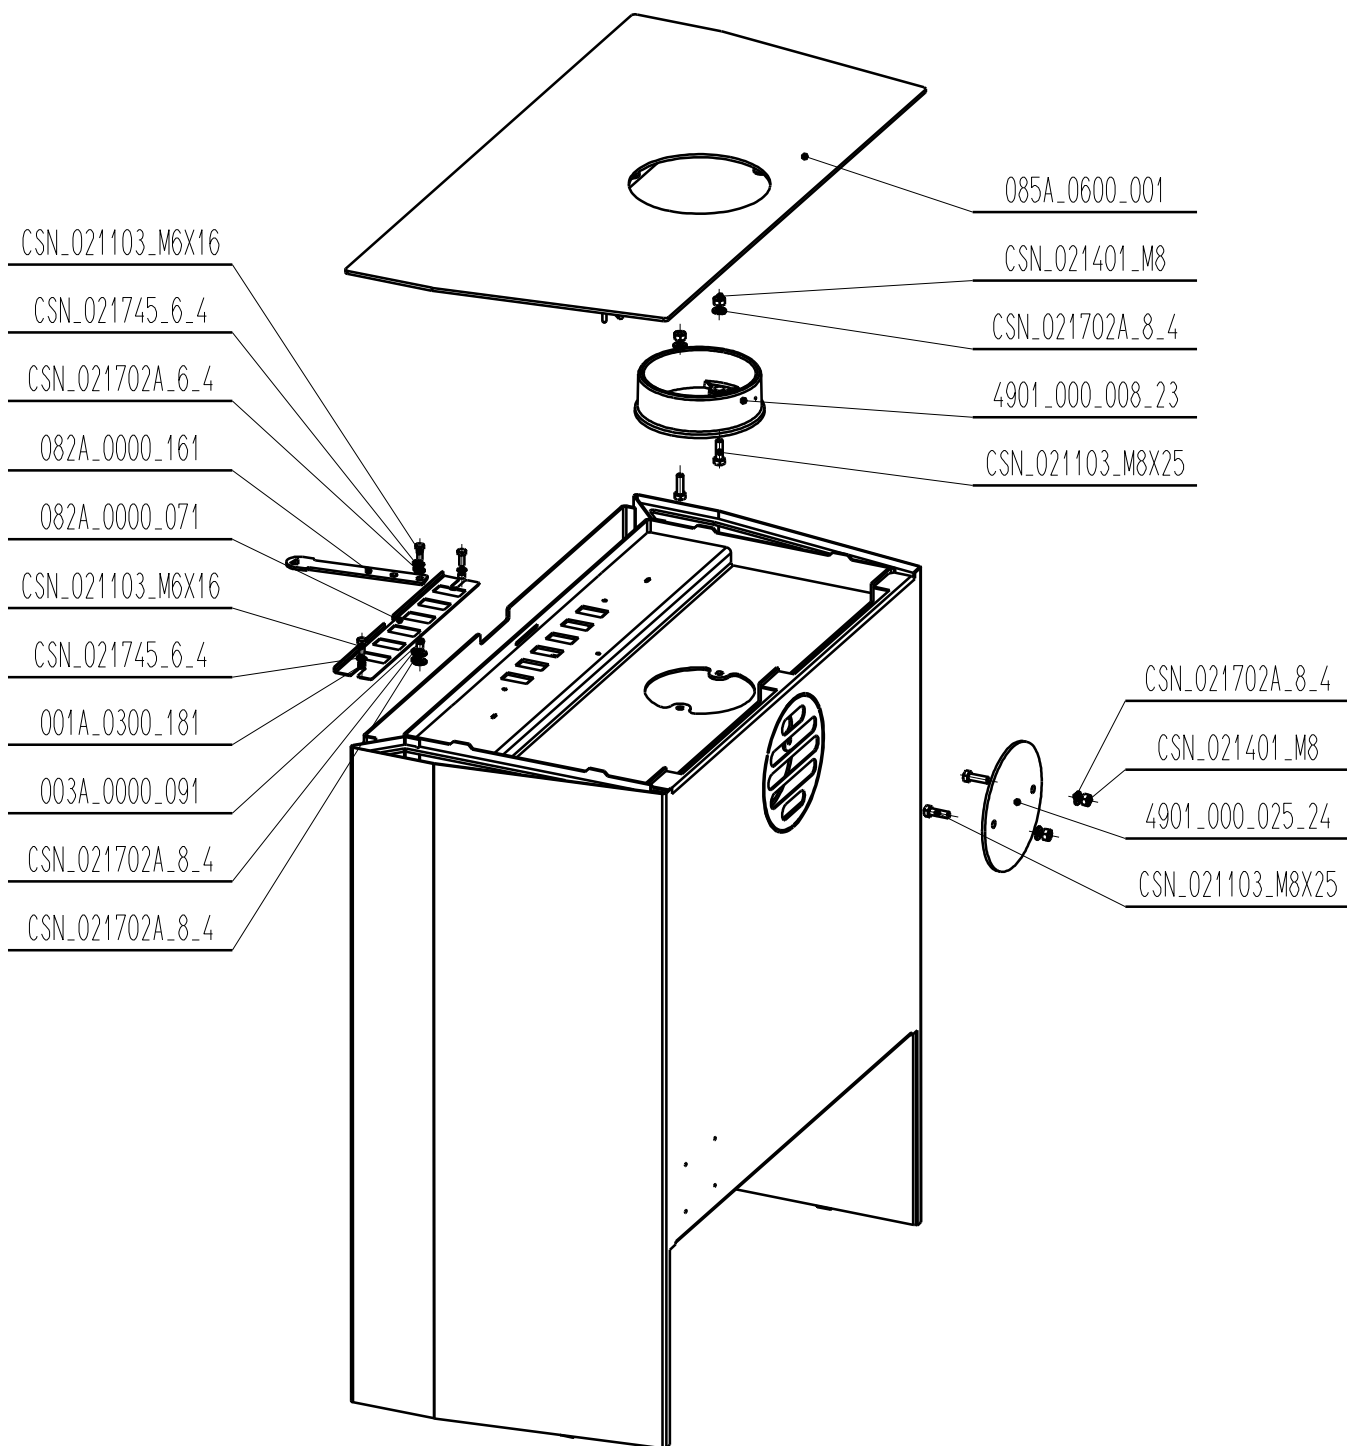

MODEL:
MODELL: RIANO 01

KRBOVA KAMNA
STOVE
KAMINOFEN

List/Listu:
Sheet/Sheets:
Blatt/Blätter: 1/4

MODEL:
MODELL:

RIANO 01

KRBOVA KAMNA
STOVE
KAMINOFEN

List/Listu:
Sheet/Sheets:
Blatt/Blätter:

2/4

MODEL:
MODELL: RIANO 01

KRBOVA KAMNA
STOVE
KAMINOFEN

List/Listu:
Sheet/Sheets:
Blatt/Blätter: 3/4

MODEL:
MODELL: RIANO 01

DVERE
DOOR
TUR

List/Listu:
Sheet/Sheets: 4/4
Blatt/Blätter:

D
2:5

E
2:5