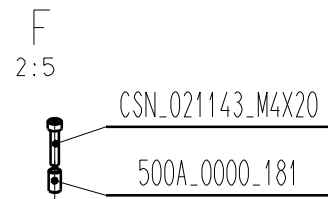

MODEL:
MODELL: RIANO 01

KRBOVA KAMNA
STOVE
KAMINOFEN

List/Listu:
Sheet/Sheets:
Blatt/Blätter: 1/4

MODEL:
MODELL:

RIANO 01

KRBOVA KAMNA
STOVE
KAMINOFEN

List/Listu:
Sheet/Sheets:
Blatt/Blätter:

2/4

MODEL:
MODELL: RIANO 01

KRBOVA KAMNA
STOVE
KAMINOFEN

List/Listu:
Sheet/Sheets:
Blatt/Blätter: 3/4

MODEL:
MODELL: RIANO 01

DVERE
DOOR
TUR

List/Listu:
Sheet/Sheets: 4/4
Blatt/Blätter:

D
2:5

E
2:5