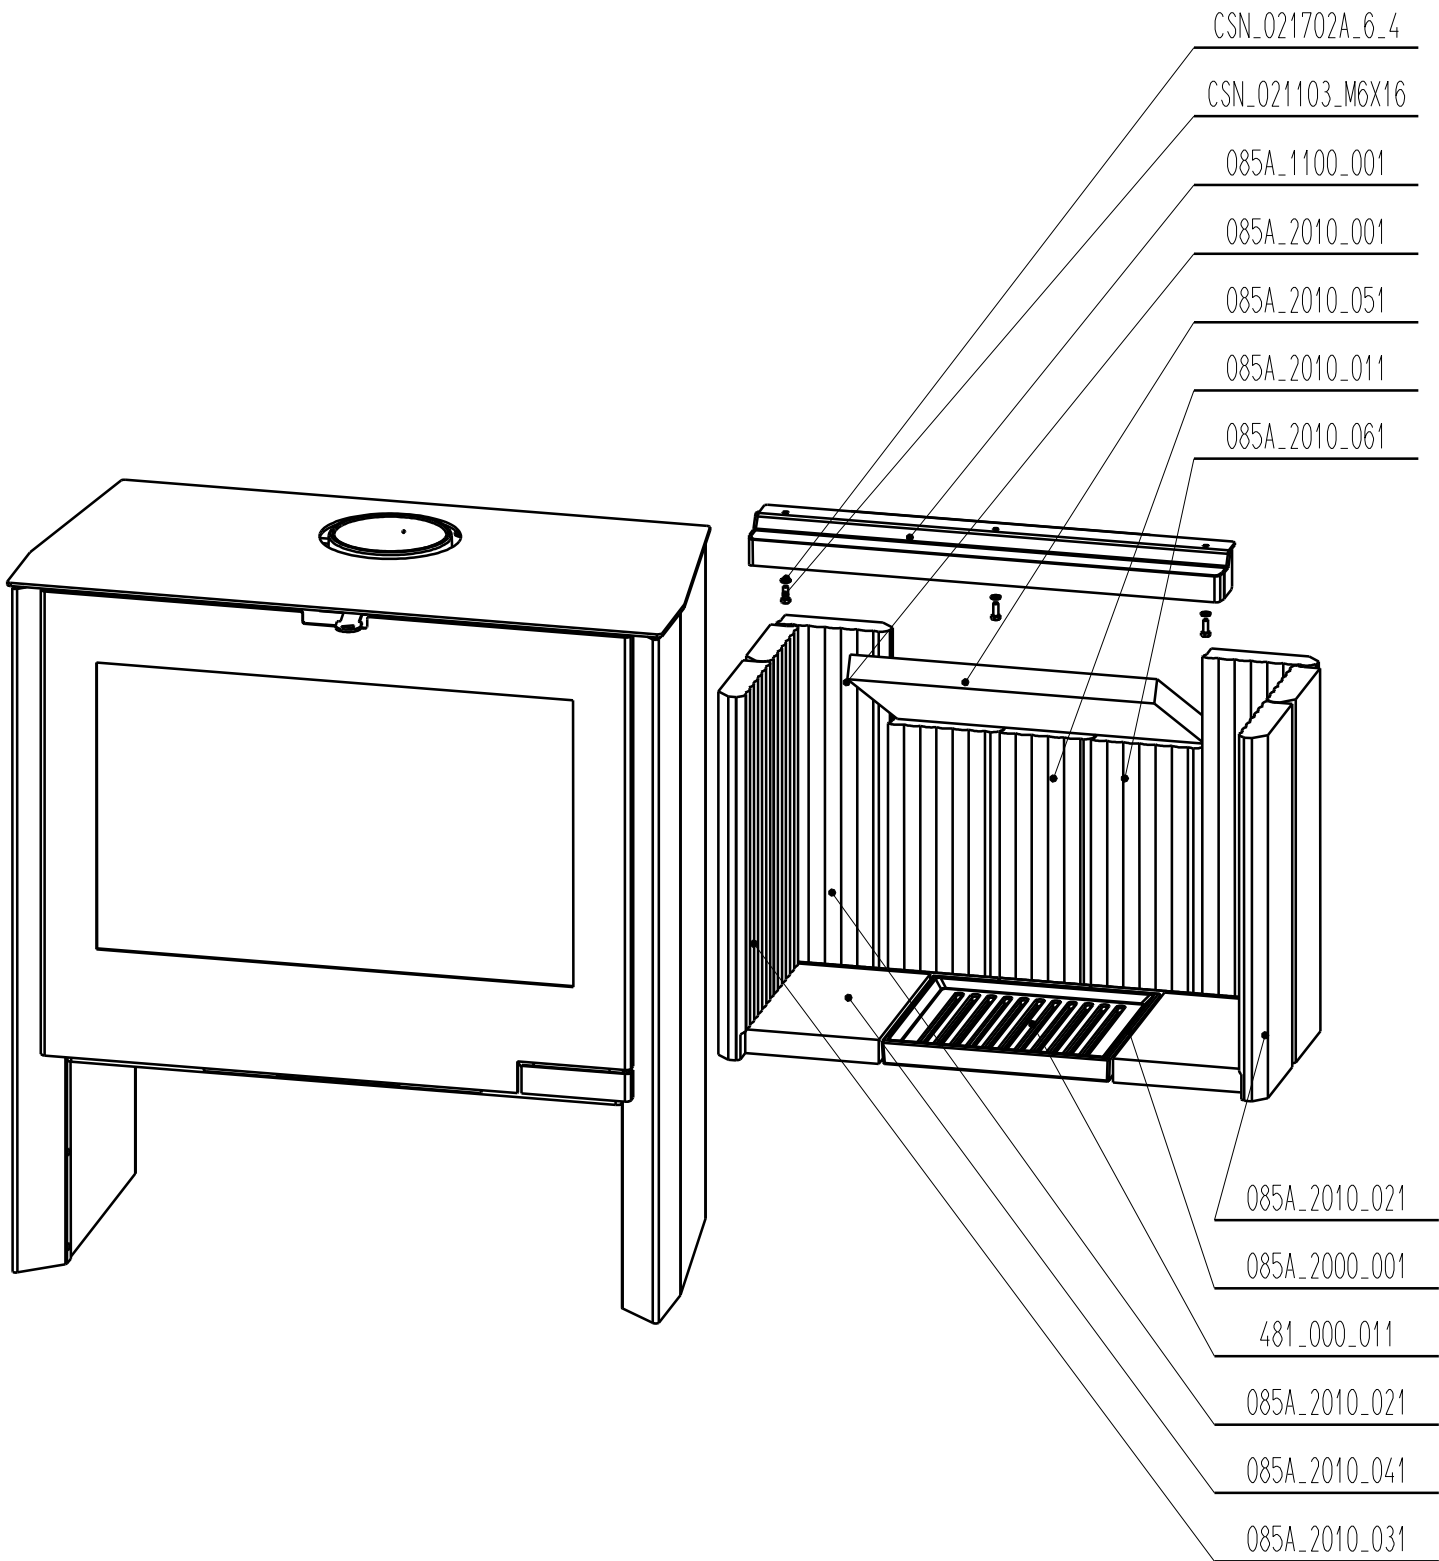

MODEL:
MODELL: RIANO 01

KRBOVA KAMNA
STOVE
KAMINOFEN

List/Listu:
Sheet/Sheets:
Blatt/Blätter: 1/4

MODEL:
MODELL:

RIANO 01

KRBOVA KAMNA
STOVE
KAMINOFEN

List/Listu:
Sheet/Sheets:
Blatt/Blätter:

2/4

MODEL:
MODELL: RIANO 01

KRBOVA KAMNA
STOVE
KAMINOFEN

List/Listu:
Sheet/Sheets:
Blatt/Blätter: 3/4

MODEL:
MODELL: RIANO 01

DVERE
DOOR
TUR

List/Listu:
Sheet/Sheets: 4/4
Blatt/Blätter:

D
2:5

E
2:5