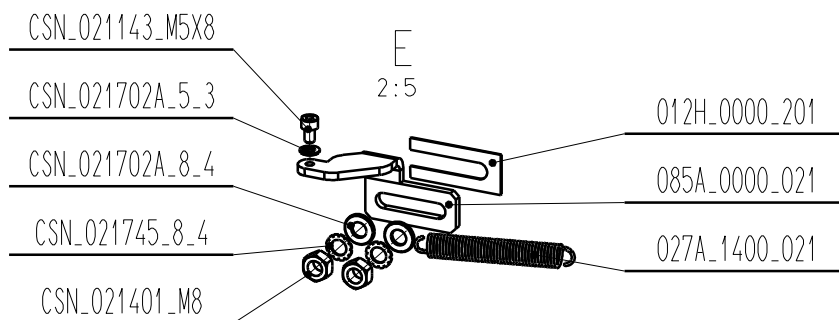

MODEL:
MODELL: RIANO 01

KRBOVA KAMNA
STOVE
KAMINOFEN

List/Listu:
Sheet/Sheets:
Blatt/Blätter: 1/4

MODEL:
MODELL:

RIANO 01

KRBOVA KAMNA
STOVE
KAMINOFEN

List/Listu:
Sheet/Sheets:
Blatt/Blätter:

2/4

MODEL:
MODELL: RIANO 01

KRBOVA KAMNA
STOVE
KAMINOFEN

List/Listu:
Sheet/Sheets:
Blatt/Blätter: 3/4

MODEL:
MODELL: RIANO 01

DVERE
DOOR
TUR

List/Listu:
Sheet/Sheets: 4/4
Blatt/Blätter:

D
2:5

E
2:5